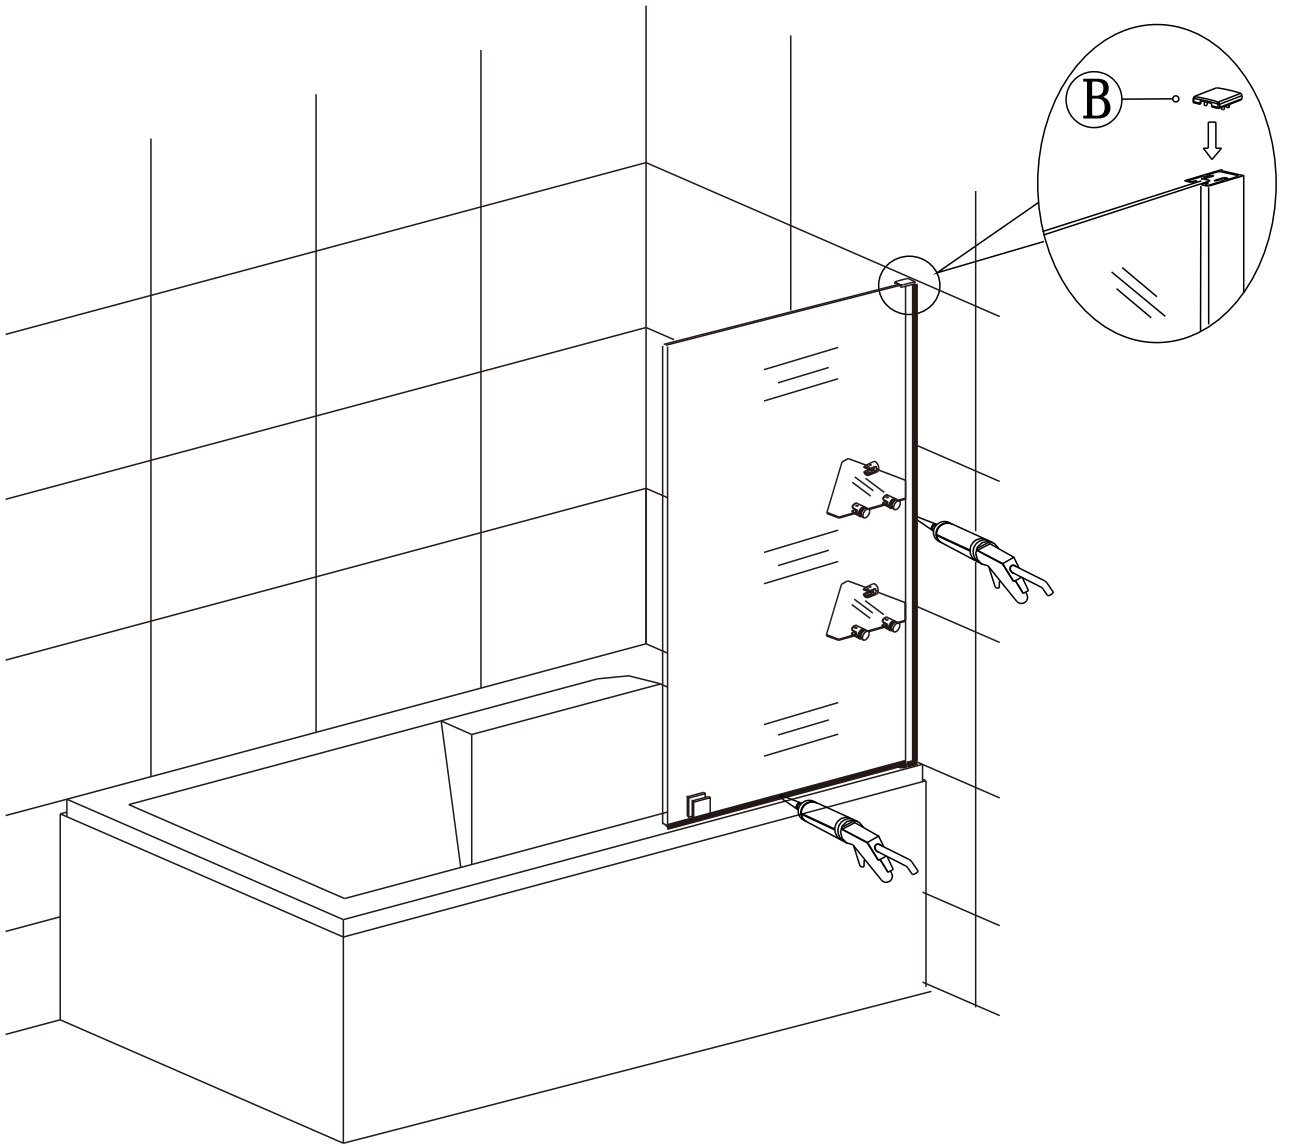

6

(4)

7

Меры предосторожности.

Изделия торговой марки RGW выполняются из закаленного стекла толщиной от 6 мм до 12 мм. Некоторые изделия имеют стекла обработанные дополнительной ламинирующей пленкой для полной безопасности при эксплуатации. Душевые двери, душевые углы и душевые кабины торговой марки RGW имеют довольно прочное стекло – но все же это стекло! Многие изделия имеют значительный вес более 60 кг. Отнеситесь к изделию с должным вниманием при монтаже, установке и использовании. Техническое обслуживание данного изделия должно осуществляться только уполномоченными лицами фирмы-изготовителя или квалифицированными сотрудниками авторизованного сервисного центра. Гарантийные обязательства не распространяются на поломки, возникшие в случае нарушения данного правила. Если в процессе эксплуатации изделия обнаружены заводские дефекты, они будут устранены бесплатно силами Лицензированного Сервисного Центра, которым были произведены пуско-наладочные работы. Гарантия не распространяется на неисправности, вызванные следующими причинами: Механические повреждения, использование химических реактивов, не рекомендованных для ухода за оборудованием, пожар, затопление или другие стихийные бедствия, эксплуатация изделия с нарушением инструкции по эксплуатации по установке и пользованию, а так же необходимых требований по проведению пред установочных работ, при авариях существующей системы канализации и водоснабжения, при небрежном Пользовании изделием.