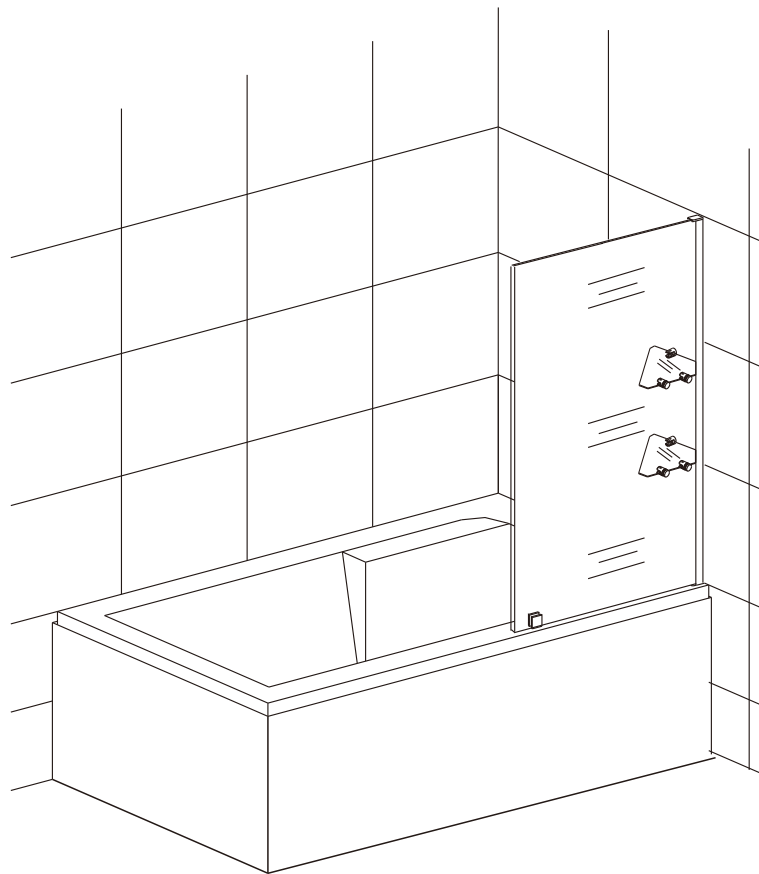

Модель **RGW SC-53**

Руководство по монтажу

Благодарим Вас за правильный выбор этого изделия.

Все изделия торговой марки RGW произведены в соответствии с европейскими стандартами. Система контроля качества производства и управления технологическими процессами предприятия сертифицирована по системе ISO 9001. Все изделия марки RGW выполнены из экологически чистых материалов. При изготовлении используется только безопасное закаленное стекло. Стекло марки RGW обработано защитой от известкового налета составом Easy Clean. При изготовлении изделия используется стальная фурнитура. Алюминиевые профили проходят – адонирование и снятие статического напряжения металла.