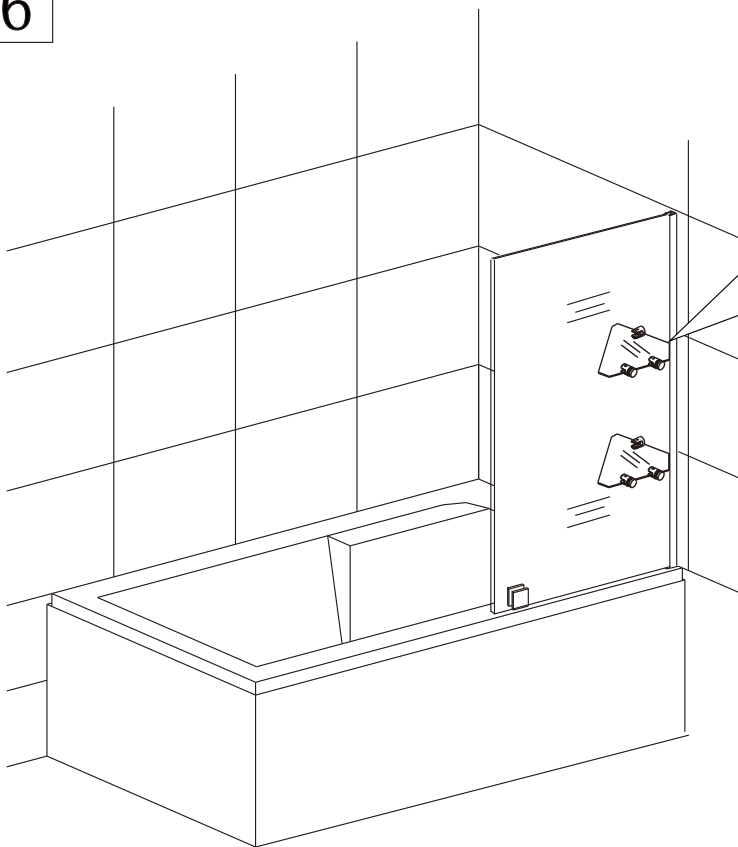

6

(4)

7

Меры предосторожности.

Изделия торговой марки RGW выполняются из закаленного стекла толщиной от 6 мм до 12 мм. Некоторые изделия имеют стекла обработанные дополнительной ламинирующей пленкой для полной безопасности при эксплуатации. Душевые двери, душевые углы и душевые кабины торговой марки RGW имеют довольно прочное стекло – но все же это стекло! Многие изделия имеют значительный вес более 60 кг. Отнеситесь к изделию с должным вниманием при монтаже, установке и использовании. Техническое обслуживание данного изделия должно осуществляться только уполномоченными лицами фирмы-изготовителя или квалифицированными сотрудниками авторизованного сервисного центра. Гарантийные обязательства не распространяются на поломки, возникшие в случае нарушения данного правила. Если в процессе эксплуатации изделия обнаружены заводские дефекты, они будут устранены бесплатно силами Лицензированного Сервисного Центра, которым были произведены пуско-наладочные работы. Гарантия не распространяется на неисправности, вызванные следующими причинами: Механические повреждения, использование химических реактивов, не рекомендованных для ухода за оборудованием, пожар, затопление или другие стихийные бедствия, эксплуатация изделия с нарушением инструкции по эксплуатации по установке и пользованию, а так же необходимых требований по проведению пред установочных работ, при авариях существующей системы канализации и водоснабжения, при небрежном Пользовании изделием.