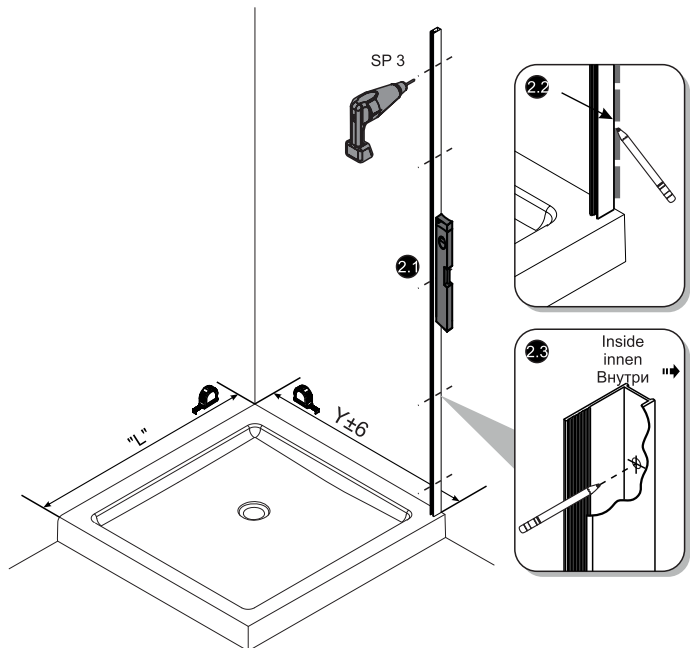

Сверла: 1/8", 3/16", 1/4"

\*Сверла для каменной стены

Measuring tape

Maßband

Рулетка

Set square

Anschlagwinkel

Угольник

	L, mm	Y, mm
900x900	855-955	880-892
1200x800	1155-1255	780-792
1200x900	1155-1255	880-892

**2**

Installation / Montage / Монтаж  
 Berkel 48P03, Berkel 48P06, Berkel 48P07

3

4

Installation / Montage / Монтаж  
Berkel 48P03, Berkel 48P06, Berkel 48P07