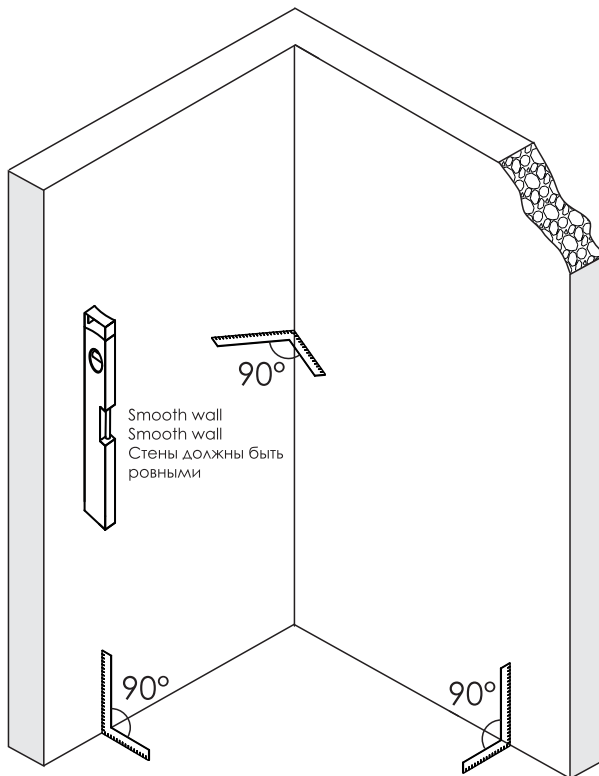

Preparation / Vorbereitung / Подготовка

Tools and materials required / Werkzeuge und Materialien benötigt / Необходимые инструменты и материалы (в комплект не входят)

*Masconry drill bits

Bohrer: 1/8", 3/16", 1/4"

*für die Steinmauer

Сверла: 1/8", 3/16", 1/4"

*Сверла для каменной стены

Maßband

Рулетка

Anschlagwinkel

Угольник

Bleistift

Карандаш

Mallet

Деревянный молоток