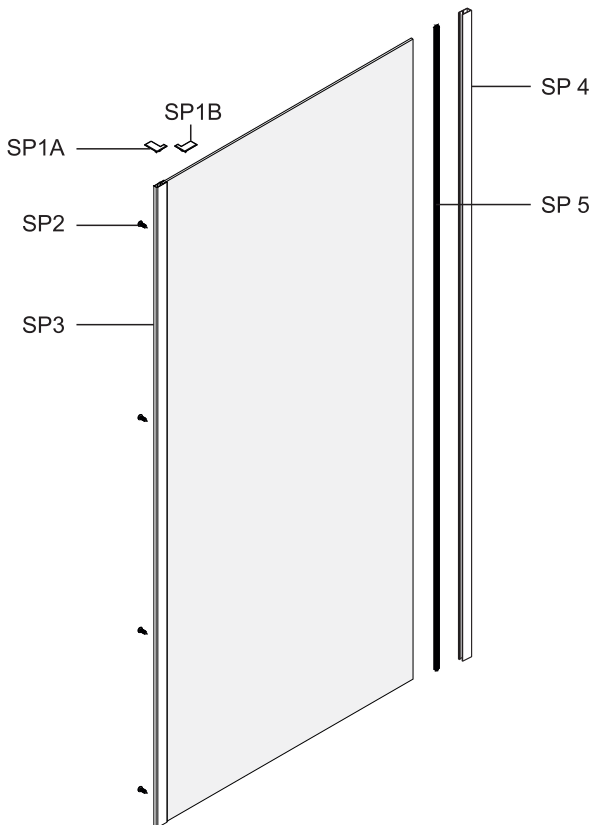

# Detailization / Details / В комплект входит

№	Stück шт.	Description/Beschreibung/Наименование	№	Stück шт.	Description/Beschreibung/Наименование
1	8	Wall anchor / Dübel / Дюбель	10	1	Bottom gasket / Bodendichtung / Уплотнитель
2	2	Wall profile / Wand-Profil / Пристенный профиль	11	1	Bottom gasket / Bodendichtung / Уплотнитель
3	1	Magnet closing / Magnetische Silikondichtung / Магнитный силиконовый уплотнитель	12	2	Screw cap / Schraubverschluss / Декоративная заглушка самореза
4	1	Side gasket / Silikondichtung / Силиконовый уплотнитель	13	1	Fixed glass / Feste Glas / Фиксированное стекло
5	1	Door glass / Türglas / Стеклопанель	14	1	Side gasket / Silikondichtung / Силиконовый уплотнитель
6	4	Screw ST4x40 / Linsenblechschaube ST4x40 / Саморез ST4x40	15	4	Screw ST4x30 / Linsenblechschaube ST4x30 / Саморез ST4x30
7	9	Screw cap / Schraubverschluss / Декоративная заглушка самореза	16	2	Pivot base / Pivot Basis / Распашной механизм
8	1	Handle / Türgriffe / Ручка	17	2	Decorative cap / Dekorative Blindstopfen / Декоративная заглушка
9	13	Screw ST4x10 / Linsenblechschaube ST4x10 / Саморез ST4x10	18	2	Decorative cap / Dekorative Blindstopfen / Декоративная заглушка

№	pcs Stück шт.	Description/Beschreibung/Наименование
SP1A	1	Decorative cap LEFT / Dekorative Blindstopfen Links / Декоративная заглушка Левая
SP1B	1	Decorative cap Right / Dekorative Blindstopfen Rechts / Декоративная заглушка Правая
SP2	4	Screw ST4x10 / Linsenblechschaube ST4x10 / Саморез ST4x10
SP3	1	Return panel assembling / Rückwandmontage / Профиль фиксированного стекла
SP 4	1	Wall profile / Wand-Profil / Пристенный профиль
SP 5	1	Squeeze gasket / Klemmpprofil / Зажимной уплотнитель

Сверла: 1/8", 3/16", 1/4"

\*Сверла для каменной стены

Measuring tape

Maßband

Рулетка

Set square

Anschlagwinkel

Угольник