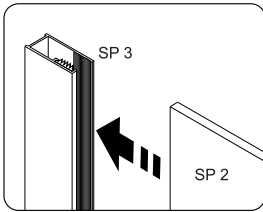

Installation / Montage / Монтаж
Berkel 48P03, Berkel 48P06, Berkel 48P07

3