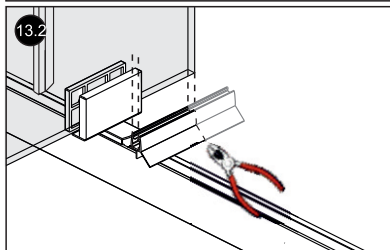

Installation / Montage / Монтаж
Berkel 48P03, Berkel 48P06, Berkel 48P07

13