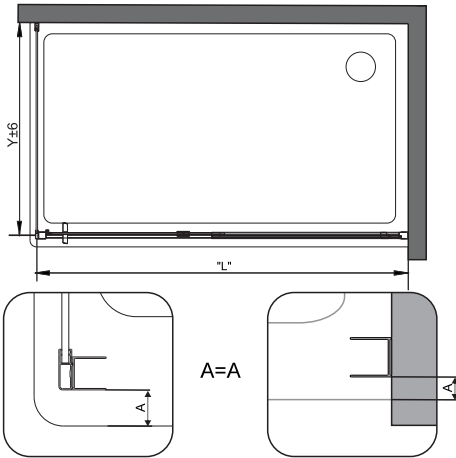

Сверла: 1/8", 3/16", 1/4"

\*Сверла для каменной стены

Measuring tape

Maßband

Рулетка

Set square

Anschlagwinkel

Угольник

	L, mm	Y, mm
900x900	855-955	880-892
1200x800	1155-1255	780-792
1200x900	1155-1255	880-892

**2**

Installation / Montage / Монтаж  
 Berkel 48P03, Berkel 48P06, Berkel 48P07

3

4

Installation / Montage / Монтаж  
Berkel 48P03, Berkel 48P06, Berkel 48P07