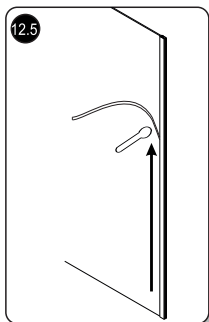

Installation / Montage / Монтаж
Berkel 48P03, Berkel 48P06, Berkel 48P07

11

12