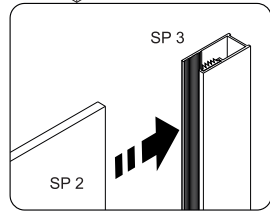

Installation / Montage / Монтаж
Berkel 48P03, Berkel 48P06, Berkel 48P07

3