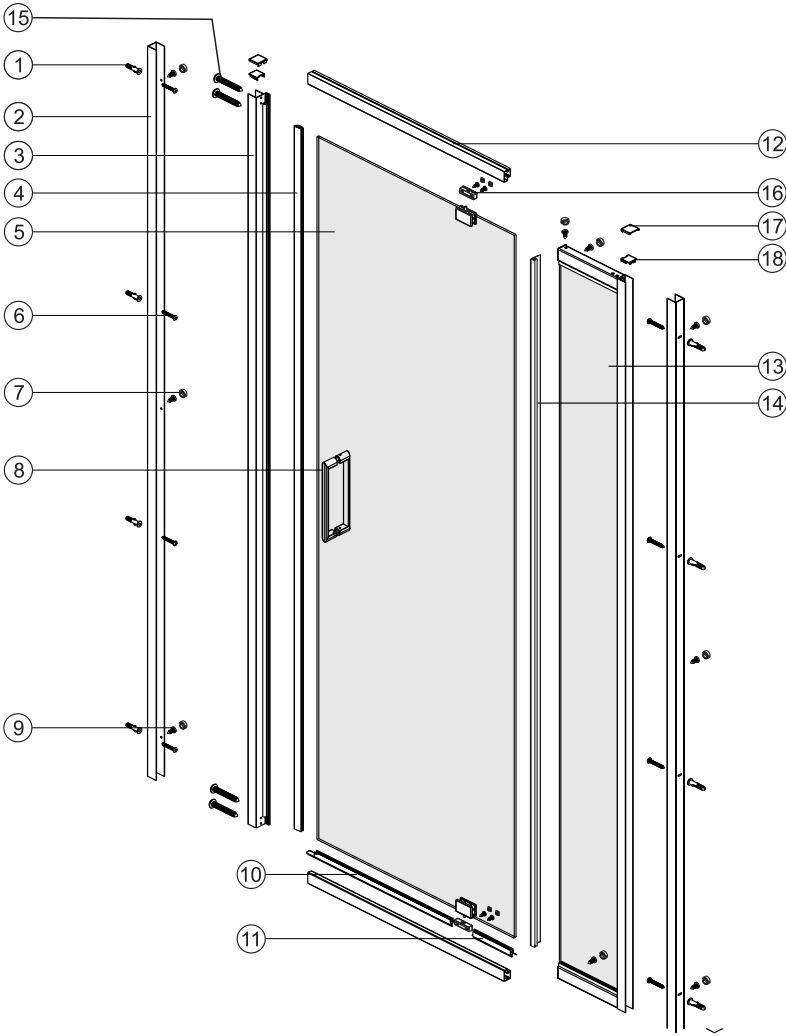

# Detailization / Details / В комплект входит

№	Stück шт.	Description/Beschreibung/Наименование	№	Stück шт.	Description/Beschreibung/Наименование
1	8	Wall anchor / Dübel / Дюбель	10	1	Bottom gasket / Bodendichtung / Уплотнитель
2	2	Wall profile / Wand-Profil / Пристенный профиль	11	1	Bottom gasket / Bodendichtung / Уплотнитель
3	1	Magnet closing / Magnetische Silikondichtung / Магнитный силиконовый уплотнитель	12	2	Screw cap / Schraubverschluss / Декоративная заглушка самореза
4	1	Side gasket / Silikondichtung / Силиконовый уплотнитель	13	1	Fixed glass / Feste Glas / Фиксированное стекло
5	1	Door glass / Türglas / Стеклопанель	14	1	Side gasket / Silikondichtung / Силиконовый уплотнитель
6	4	Screw ST4x40 / Linsenblechschaube ST4x40 / Саморез ST4x40	15	4	Screw ST4x30 / Linsenblechschaube ST4x30 / Саморез ST4x30
7	9	Screw cap / Schraubverschluss / Декоративная заглушка самореза	16	2	Pivot base / Pivot Basis / Распашной механизм
8	1	Handle / Türgriffe / Ручка	17	2	Decorative cap / Dekorative Blindstopfen / Декоративная заглушка
9	13	Screw ST4x10 / Linsenblechschaube ST4x10 / Саморез ST4x10	18	2	Decorative cap / Dekorative Blindstopfen / Декоративная заглушка

№	pcs Stück шт.	Description/Beschreibung/Наименование
SP1A	1	Decorative cap LEFT / Dekorative Blindstopfen Links / Декоративная заглушка Левая
SP1B	1	Decorative cap Right / Dekorative Blindstopfen Rechts / Декоративная заглушка Правая
SP2	4	Screw ST4x10 / Linsenblechschaube ST4x10 / Саморез ST4x10
SP3	1	Return panel assembling / Rückwandmontage / Профиль фиксированного стекла
SP 4	1	Wall profile / Wand-Profil / Пристенный профиль
SP 5	1	Squeeze gasket / Klemmpprofil / Зажимной уплотнитель

Сверла: 1/8", 3/16", 1/4"

\*Сверла для каменной стены

Measuring tape

Maßband

Рулетка

Set square

Anschlagwinkel

Угольник