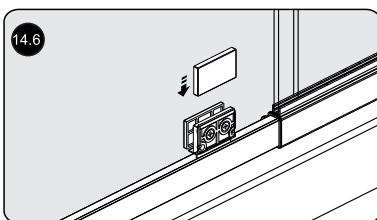

Installation / Montage / Монтаж
Berkel 48P03, Berkel 48P06, Berkel 48P07

14