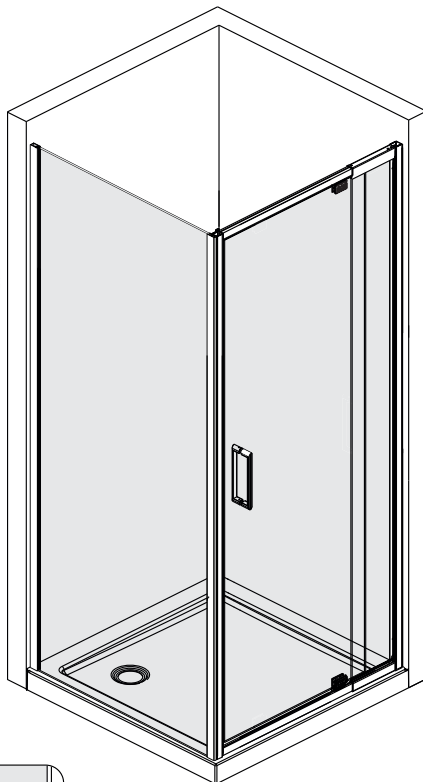

Installation / Montage / Монтаж
Berkel 48P03, Berkel 48P06, Berkel 48P07

13