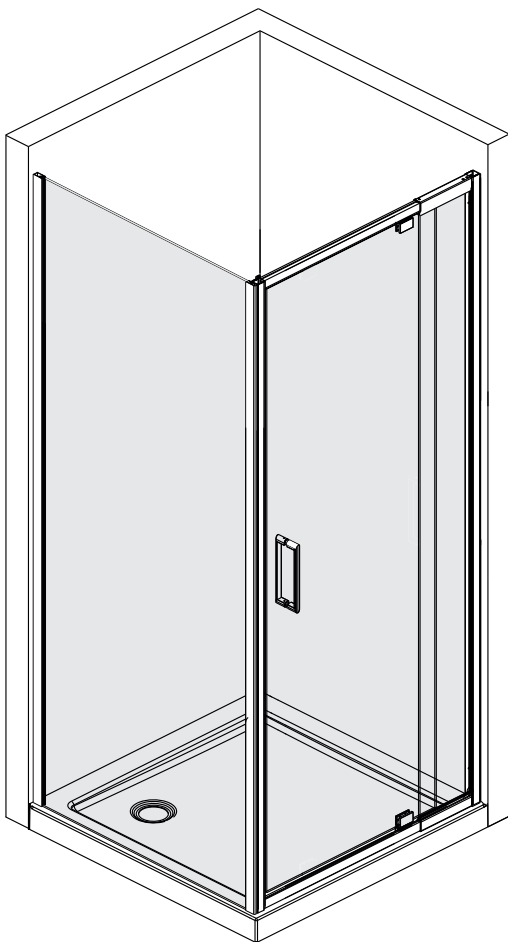

Installation / Montage / Монтаж
Berkel 48P03, Berkel 48P06, Berkel 48P07

14