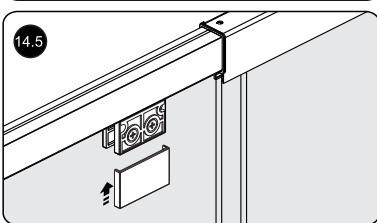

Installation / Montage / Монтаж
Berkel 48P03, Berkel 48P06, Berkel 48P07

14