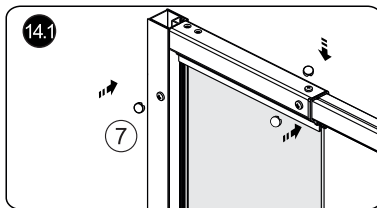

Installation / Montage / Монтаж
Berkel 48P03, Berkel 48P06, Berkel 48P07

14