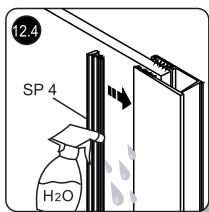

Installation / Montage / Монтаж
Berkel 48P03, Berkel 48P06, Berkel 48P07

11

12