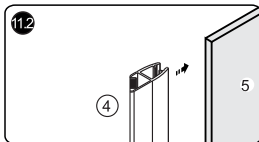

Installation / Montage / Монтаж
Berkel 48P03, Berkel 48P06, Berkel 48P07

11