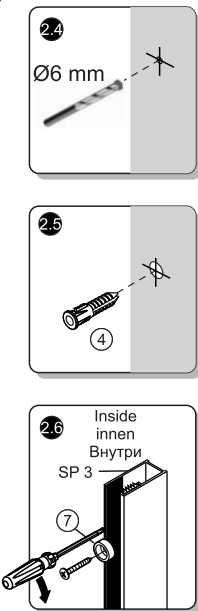

Level  
Level  
Уровень

Precision knife  
Schreibwaren Messer  
Канцелярский нож

Silicone  
Silikon  
Силикон

Drill bits: 1/8", 3/16", 1/4"

\*Masconry drill bits

Bohrer: 1/8", 3/16", 1/4"

\*für die Steinmauer

Сверла: 1/8", 3/16", 1/4"

\*Сверла для каменной стены

Measuring tape

Maßband

Рулетка

Set square

Anschlagwinkel

Угольник

	L, mm	Y, mm
900x900	855-955	880-892
1200x800	1155-1255	780-792
1200x900	1155-1255	880-892

**2**

Installation / Montage / Монтаж  
 Berkel 48P03, Berkel 48P06, Berkel 48P07

3

4

Installation / Montage / Монтаж  
Berkel 48P03, Berkel 48P06, Berkel 48P07