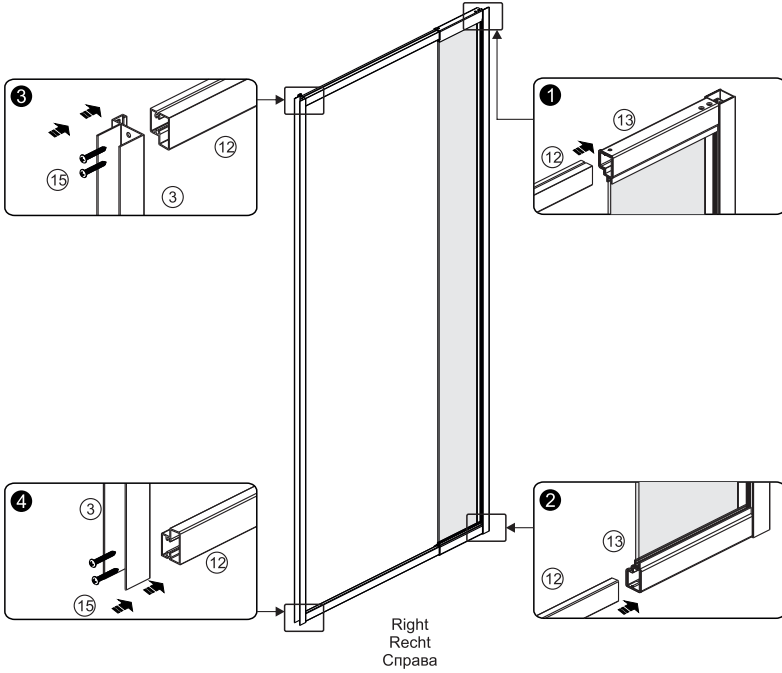

Installation / Montage / Монтаж
Berkel 48P03, Berkel 48P06, Berkel 48P07

5