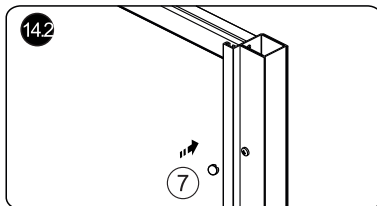

Installation / Montage / Монтаж
Berkel 48P03, Berkel 48P06, Berkel 48P07

14