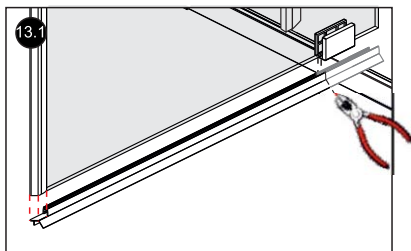

Installation / Montage / Монтаж
Berkel 48P03, Berkel 48P06, Berkel 48P07

13