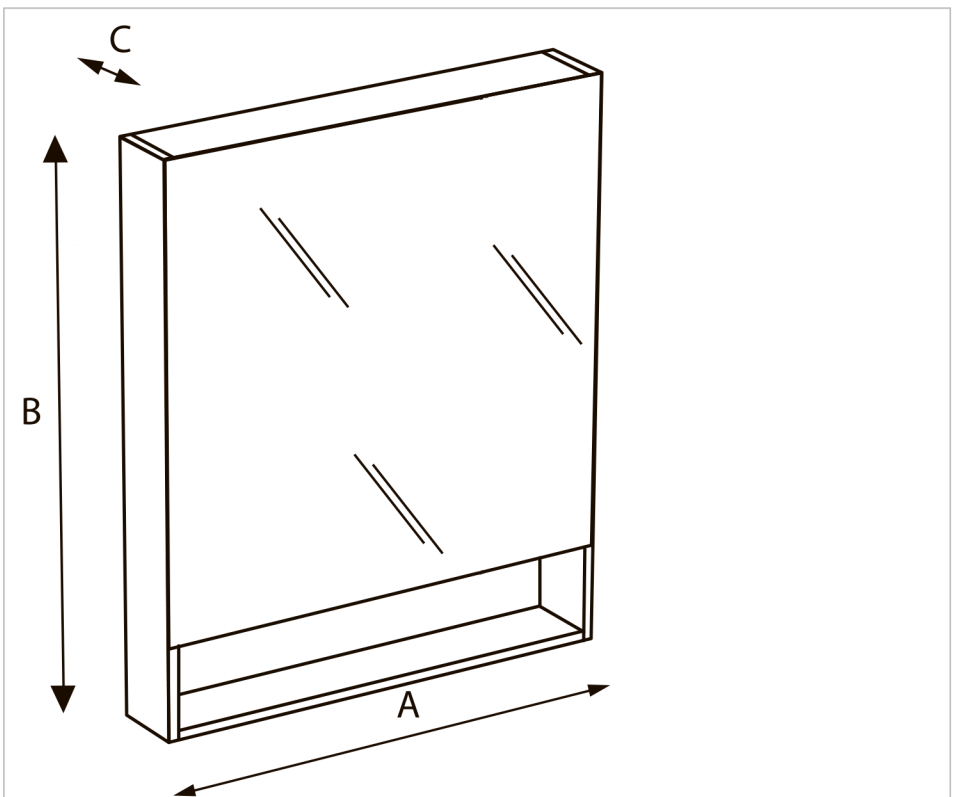

Технические чертежи

	MM		
	A	B	C
Z.RU90.0.008.4/7	600	850	129
Z.RU90.0.008.5/8	700	850	129
Z.RU90.0.008.6/9	800	850	129