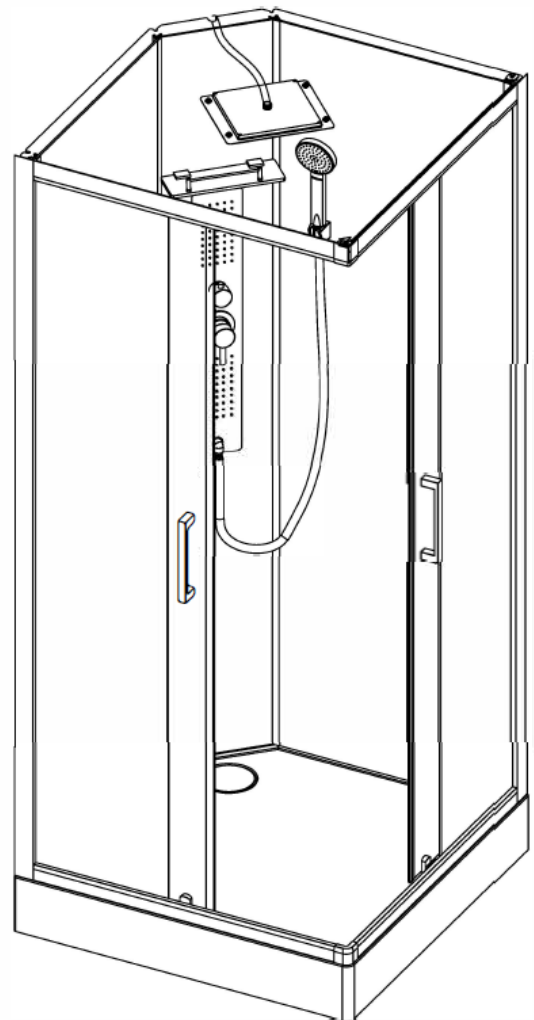

## Инструкция по установке и эксплуатации

Коллекция: Galaxy

Душевая кабина  
G8002 (900x900x2150мм)

**Благодарим Вас за выбор продукции Black & White. Надеемся, что Вы по достоинству оцените качество нашей продукции. Перед установкой и использованием продукции, пожалуйста, внимательно ознакомьтесь с данной инструкцией.**