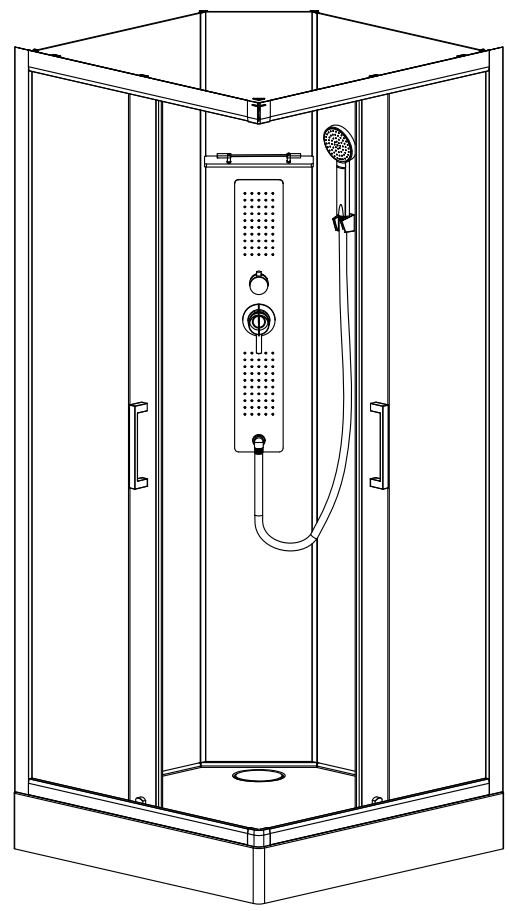

## Инструкция по установке и эксплуатации

Коллекция: Galaxy

Душевая кабина  
G8002 (900x900x2150мм)

**Благодарим Вас за выбор продукции Black & White. Надеемся, что Вы по достоинству оцените качество нашей продукции. Перед установкой и использованием продукции, пожалуйста, внимательно ознакомьтесь с данной инструкцией.**

3

STEP 2

STEP 1

STEP 3

STEP 1

STEP 2

STEP 3

STEP 4

STEP 5

<b>31</b>  <b>X1</b>	<b>32</b>  <b>X1</b>	<b>33</b>  <b>X1</b>	<b>34</b>  <b>X1</b>	<b>35</b>  <b>X1</b>	<b>36</b>  <b>X3</b>	<b>37</b>  <b>X8</b>	<b>38</b>  ST3.9X16 <b>X4</b>
--	---	---	---	---	--	---	---