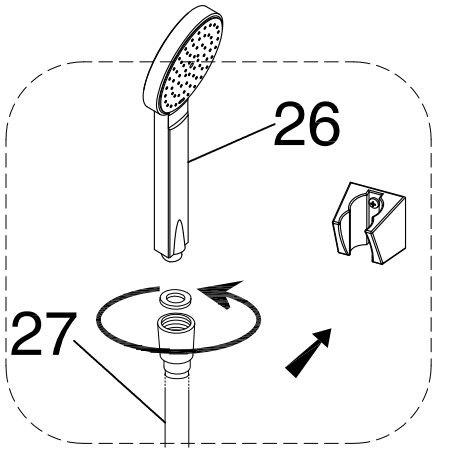

## Инструкция по установке и эксплуатации

Коллекция: Galaxy

Душевая кабина  
G8002 (900x900x2150мм)

**Благодарим Вас за выбор продукции Black & White. Надеемся, что Вы по достоинству оцените качество нашей продукции. Перед установкой и использованием продукции, пожалуйста, внимательно ознакомьтесь с данной инструкцией.**

1  X1	2  X1	3  X1	4  X1	5  X2	6  4 mm X1
7  X1	8  X1	9  X1	10  X1	11  X2	12  5 mm X2
13  ST3.9X13 X4	14  6 mm X2	15  X4	16  X4	17  X2	18  X1
19  X2	20  X2	21  X2	22  X1	23  X1	24  X1
25  X1	26  X1	27  X1	28  X1	29  X1	30  X1
31  X1	32  X1	33  X1	34  X1	35  X1	36  X4
37  X10	38  ST3.9X16 X4	39  X8	40  X4	41  X4	42  3 mm X1
43  M5X16 X4	44  X1	45  X1	46  X1		

3

STEP 2

STEP 1

STEP 3

STEP 1

STEP 2

STEP 3

STEP 4

STEP 5

<b>31</b>  <b>X1</b>	<b>32</b>  <b>X1</b>	<b>33</b>  <b>X1</b>	<b>34</b>  <b>X1</b>	<b>35</b>  <b>X1</b>	<b>36</b>  <b>X3</b>	<b>37</b>  <b>X8</b>	<b>38</b>  ST3.9X16 <b>X4</b>
--	---	---	---	---	--	---	---