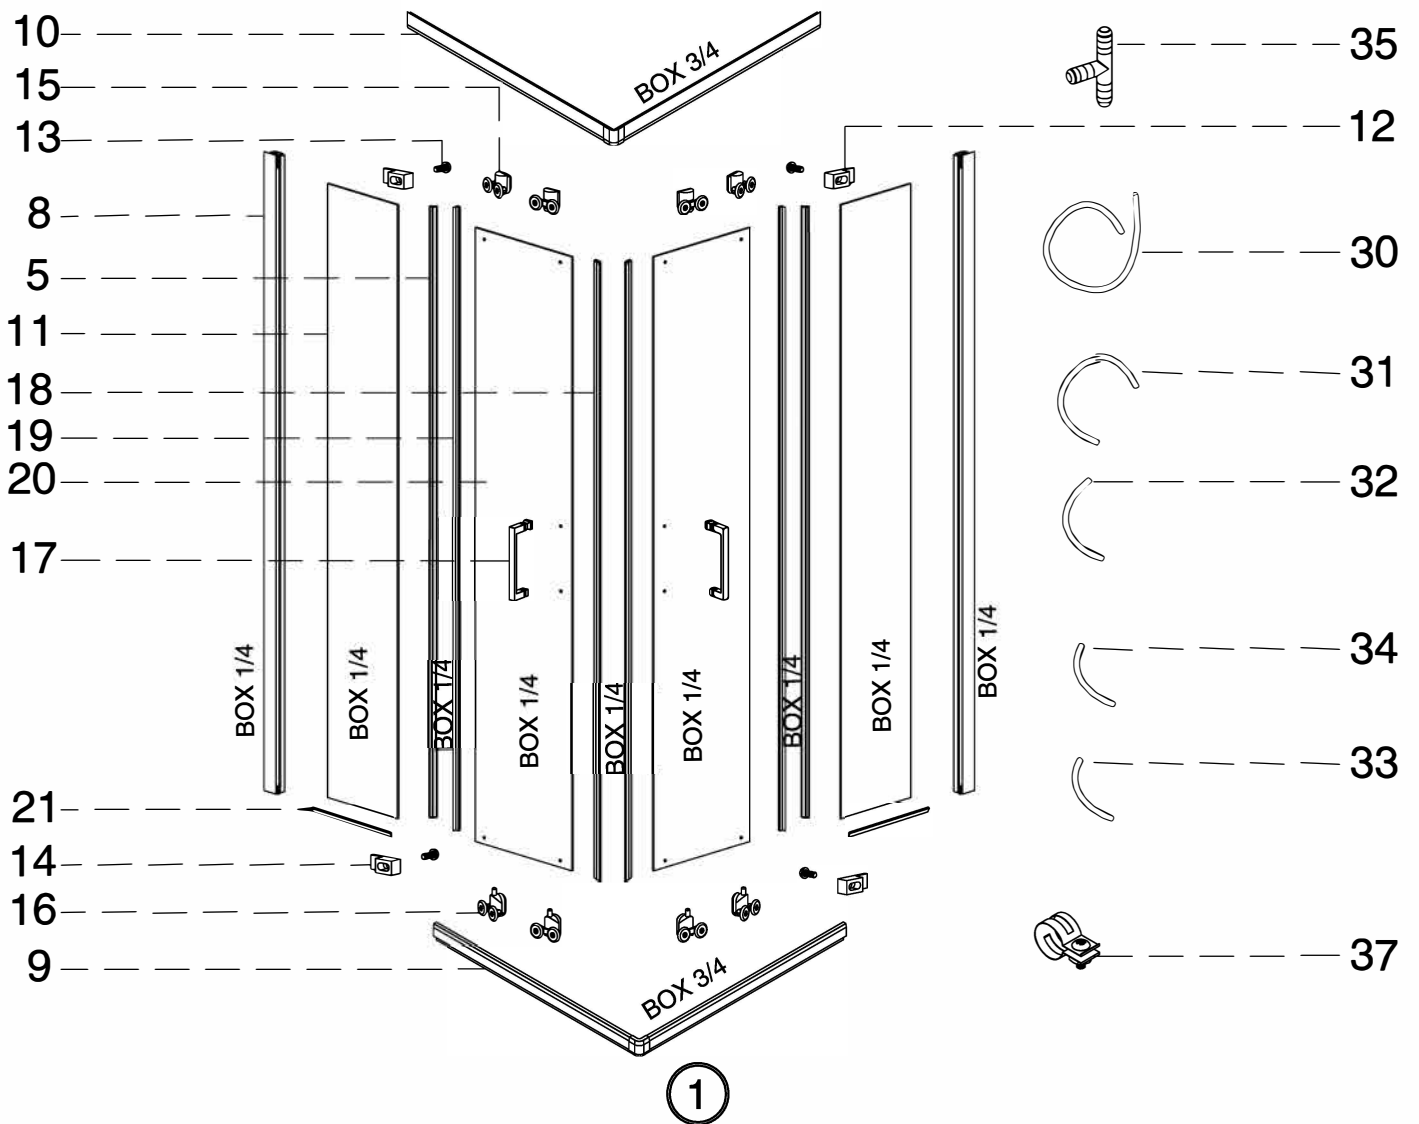

## Инструкция по установке и эксплуатации

Коллекция: Galaxy

Душевая кабина  
G8002 (900x900x2150мм)

**Благодарим Вас за выбор продукции Black & White. Надеемся, что Вы по достоинству оцените качество нашей продукции. Перед установкой и использованием продукции, пожалуйста, внимательно ознакомьтесь с данной инструкцией.**

1  X1	2  X1	3  X1	4  X1	5  X2	6  4 mm X1
7  X1	8  X1	9  X1	10  X1	11  X2	12  5 mm X2
13  ST3.9X13 X4	14  6 mm X2	15  X4	16  X4	17  X2	18  X1
19  X2	20  X2	21  X2	22  X1	23  X1	24  X1
25  X1	26  X1	27  X1	28  X1	29  X1	30  X1
31  X1	32  X1	33  X1	34  X1	35  X1	36  X4
37  X10	38  ST3.9X16 X4	39  X8	40  X4	41  X4	42  3 mm X1
43  M5X16 X4	44  X1	45  X1	46  X1		

STEP 5

<b>31</b>  <b>X1</b>	<b>32</b>  <b>X1</b>	<b>33</b>  <b>X1</b>	<b>34</b>  <b>X1</b>	<b>35</b>  <b>X1</b>	<b>36</b>  <b>X3</b>	<b>37</b>  <b>X8</b>	<b>38</b>  ST3.9X16 <b>X4</b>
--	---	---	---	---	--	---	---