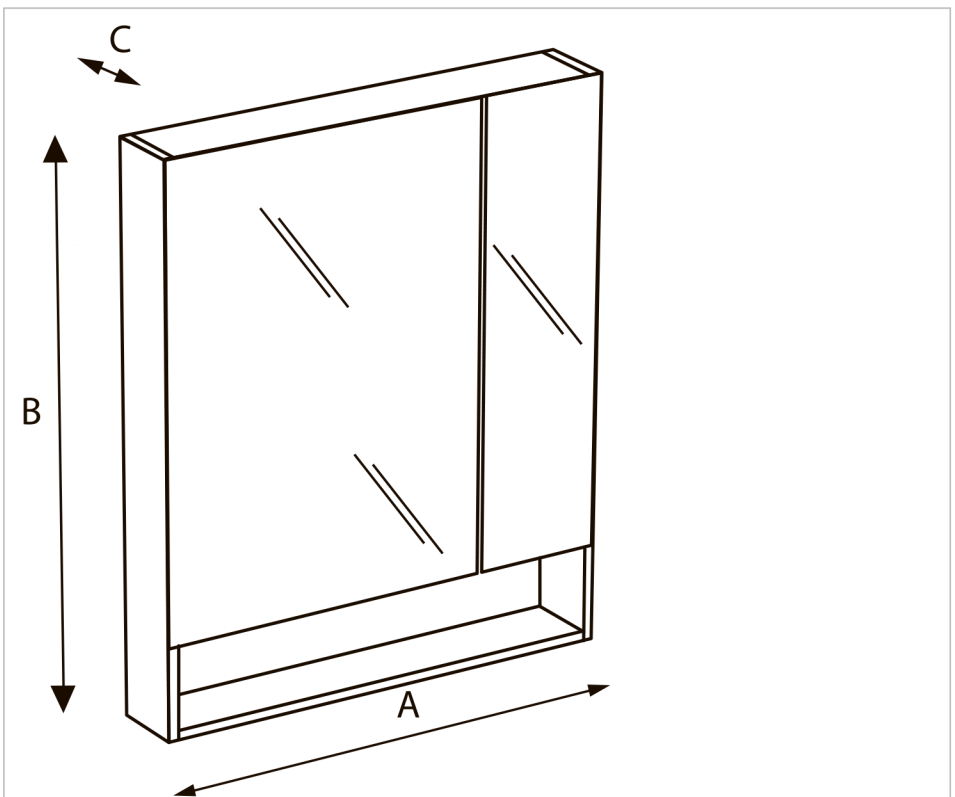

Технические чертежи

	MM		
	A	B	C
Z.RU90.0.008.4/7	600	850	129
Z.RU90.0.008.5/8	700	850	129
Z.RU90.0.008.6/9	800	850	129