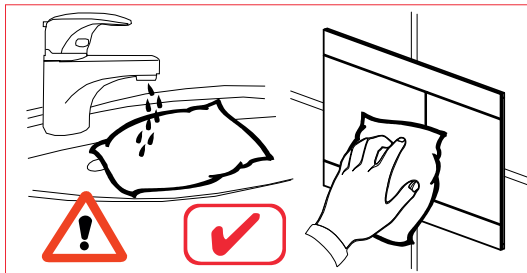

Alca plast, s. r. o.
Bratislavská 2846, 690 02 Břeclav, Česká republika
Tel.: +420 519 821 117 – prodej ČR
Tel.: +420 519 821 041 – export, Fax: +420 519 821 083
e-mail: alcaplast@alcaplast.cz, www.alcaplast.cz