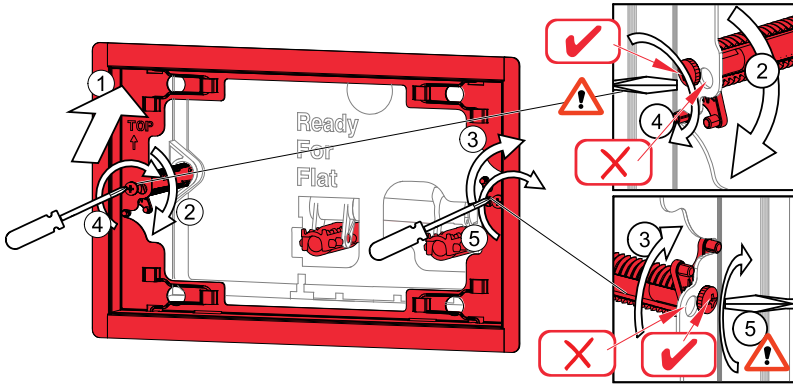

SLIM B - A1101B, A1112B, A1115B

3)	V	
21 + 31 mm	$V = L - 21 \text{ mm}$	A
31 + 41 mm	$V = L - 31 \text{ mm}$	B
41 + 51 mm	$V = L - 41 \text{ mm}$	C
51 + 61 mm	$V = L - 51 \text{ mm}$	D

11

12

13

14

15

16

http://

"HELP" !!

Turn

Ovládací tlačítko pro předstěnové instalační systémy

SPECIFIKACE

PODROBNOSTI

KE STAŽENÍ

MONTÁŽ

Montáž
Установка
Montáž
Installation
Montage
Montaż
Montaj
Szerelés
Montaggio
Установка

Kalkulátor pro FLAT tlačítka

Druh modulu:

Název tlačítka:

Hloubka limce [L]: mm

Nastavení táhla:

Levý šroub [V1]: mm

Pravý šroub [V2]: mm