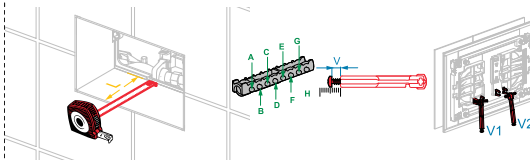

Montáž
Установка
Montáž
Installation
Montage
Montaż
Montaj
Szerelés
Montaggio
Установка

Kalkulátor pro FLAT tlačítka

Druh modulu:

Název tlačítka:

Hloubka limce [L]: mm

Nastavení táhla:

Levý šroub [V1]: mm

Pravý šroub [V2]: mm

- CZ** <http://www.alcaplast.cz/vyroby/predstenoive-instalacni-systemy/ovladaci-tlacitka/flat/alunox/turn-detail>
(sting, stripe, fun, air)
- RUS** <http://alcaplastcz.ru/vyroby/predstenoive-instalacni-systemy/ovladaci-tlacitka/flat/alunox/turn-detail>
(sting, stripe, fun, air)
- SK** <http://www.alcaplast.sk/produkty/prehľad-vyrobkov/tlacitka/flat/turn/> (sting, stripe, fun, air)
- GB** <http://www.alcaplast.com/products/products/flush-plates/flat/turn/> (sting, stripe, fun, air)
- DE** <http://de.alcaplast.com/produkte/produktubersicht/betätigungsplatten/flat/turn/> (sting, stripe, fun, air)
- PL** <http://www.alcaplast.pl/produkty/przegląd-wyrobów/przyciski-sterujące/flat/turn/> (sting, stripe, fun, air)
- RO** <http://www.alcaplast.ro/produse/produse/clapeta-de-actionare/flat/turn/> (sting, stripe, fun, air)
- HU** <http://www.alcaplast.hu/termekek/gyartmanyok-sorozata/nyomogombok/flat/turn/> (sting, stripe, fun, air)
- IT** <http://it.alcaplast.com/prodotti/elenco-prodotti/pulsanti/flat/turn/> (sting, stripe, fun, air)
- BY** <http://alcaplast.by/vyroby/predstenoive-instalacni-systemy/ovladaci-tlacitka/flat/> (sting, stripe, fun, air)