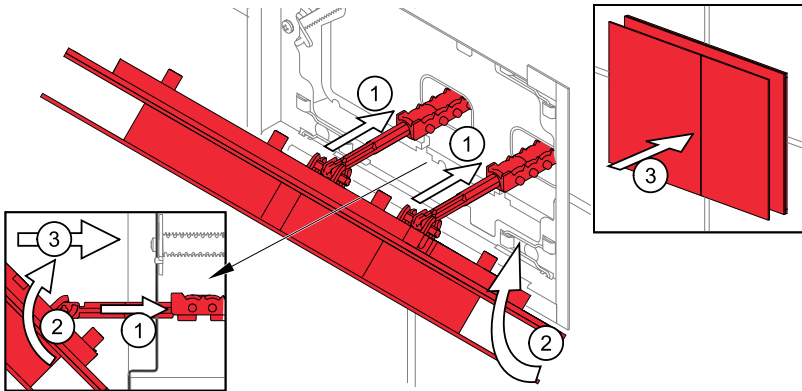

SLIM B - A1101B, A1112B, A1115B

3)	V	
21 + 31 mm	$V = L - 21 \text{ mm}$	A
31 + 41 mm	$V = L - 31 \text{ mm}$	B
41 + 51 mm	$V = L - 41 \text{ mm}$	C
51 + 61 mm	$V = L - 51 \text{ mm}$	D

11

12

13

14

15

16

Montáž
Установка
Montáž
Installation
Montage
Montaż
Montaj
Szerelés
Montaggio
Установка

Kalkulátor pro FLAT tlačítka

Druh modulu:

Název tlačítka:

Hloubka limce [L]: mm

Nastavení táhla:

Levý šroub [V1]: mm

Pravý šroub [V2]: mm