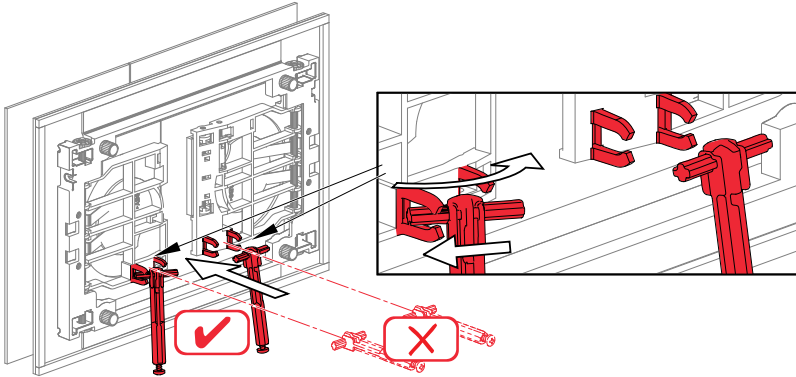

SLIM B - A1101B, A1112B, A1115B

3)	V	
21 + 31 mm	$V = L - 21 \text{ mm}$	A
31 + 41 mm	$V = L - 31 \text{ mm}$	B
41 + 51 mm	$V = L - 41 \text{ mm}$	C
51 + 61 mm	$V = L - 51 \text{ mm}$	D

11

12

13

14

15

16

http://

"HELP" !!

Turn

Ovládací tlačítko pro předstěnové instalační systémy

SPECIFIKACE

PODROBNOSTI

KE STAŽENÍ

MONTÁŽ