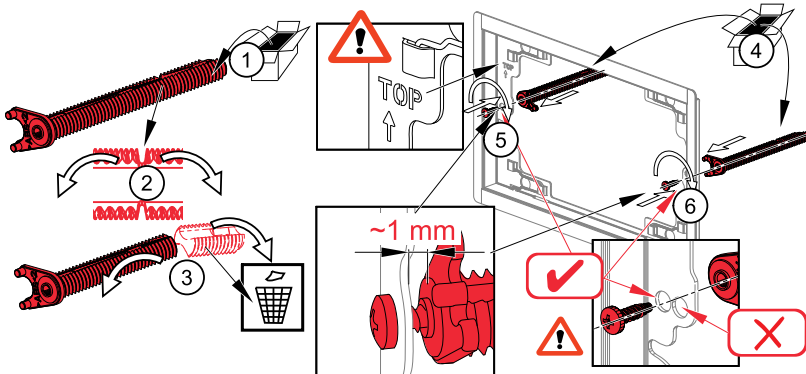

SLIM B - A1101B, A1112B, A1115B

3)	V	
21 + 31 mm	$V = L - 21 \text{ mm}$	A
31 + 41 mm	$V = L - 31 \text{ mm}$	B
41 + 51 mm	$V = L - 41 \text{ mm}$	C
51 + 61 mm	$V = L - 51 \text{ mm}$	D

11

12

13

14

15

16

http://

"HELP" !!

Turn

Ovládací tlačítko pro předstěnové instalační systémy

SPECIFIKACE

PODROBNOSTI

KE STAŽENÍ

MONTÁŽ

Montáž
Установка
Montáž
Installation
Montage
Montaż
Montaj
Szerelés
Montaggio
Установка

Kalkulátor pro FLAT tlačítka

Druh modulu:

Název tlačítka:

Hloubka limce [L]: mm

Nastavení táhla:

Levý šroub [V1]: mm

Pravý šroub [V2]: mm