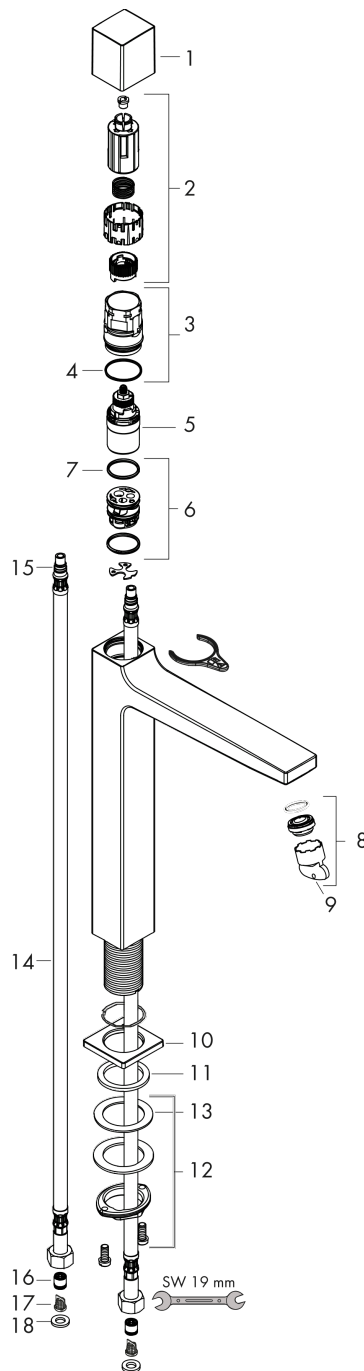

Metropol**Смеситель для раковины 110, с ручкой Select, со сливным клапаном Push-Open**Поверхность: **хром** Артикульный номер: **32571000****Описание****Характеристики**

- состоит из: Смеситель для раковины, сливной клапан
- ComfortZone 110
- проекция: 135 мм
- высота излива: 117 мм
- вариант ручки: Select
- тип струи: обычная струя
- максимальный объем расхода воды при 3 барах: 5 л/мин
- картридж Select с регулировкой температуры
- регулируемое ограничение температуры
- подходит для проточных водонагревателей
- сливной клапан Push-Open G 1 ¼
- материал сливного клапана: металл
- тип соединения: соединения G ¾

Технология**Продукт****Чертеж**

Metropol

Смеситель для раковины 110, с ручкой Select, со сливным клапаном Push-Open

Поверхность: **хром** Артикульный номер: **32571000**

График расхода воды

Metropol

Смеситель для раковины 110, с ручкой Select, со сливным клапаном Push-Open

Поверхность: **хром** Артикульный номер: **32571000**

Покомпонентное изображение

Год выпуска: >03/18

Metropol**Смеситель для раковины 110, с ручкой Select, со сливным клапаном Push-Open**Поверхность: **хром** Артикульный номер: **32571000****Перечень запасных частей**

Год выпуска: >03/18

Позиция	Описание	Артикульный номер	PC	PU
1	handle	93070000	-	1
2	adapter for handle	92526000	-	1
3	nut	92528000	-	1
4	O-ring 27x1,5	92527000	-	1
5	cartridge, assy	92529000	-	1
6	adapter for cartridge	98866000	-	1
7	O-ring 23x2	98398000	-	1
8	aerator M24x1 (5 l/min)	92996000	-	1
9	service tool	95661000	-	1
10	escutcheon	93048000	-	1
11	flat seal	98749000	-	1
12	fixing set (Ø 32)	13961000	-	1
13	lever collar	97548000	-	1
14	connection hose 450 mm M8x0,75 G3/8	93405000	-	1
15	O-ring 7x1,5	98422000	-	1
16	non return valve DW 10	96456000	-	1
17	filter	92532000	-	1
18	sealing set	92533000	-	1
a	push-open waste set	50100000	-	1
b	fixation extension 35 mm	13898000	-	1