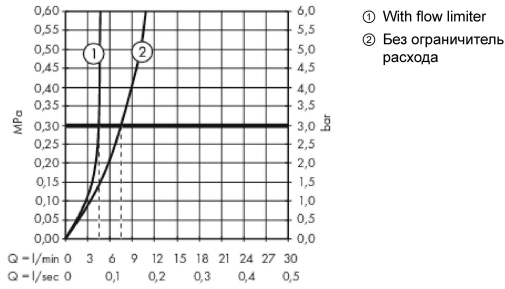

Metropol**Смеситель для раковины 110, с ручкой Select, со сливным клапаном Push-Open**Поверхность: **хром** Артикульный номер: **32571000****Описание****Характеристики**

- состоит из: Смеситель для раковины, сливной клапан
- ComfortZone 110
- проекция: 135 мм
- высота излива: 117 мм
- вариант ручки: Select
- тип струи: обычная струя
- максимальный объем расхода воды при 3 барах: 5 л/мин
- картридж Select с регулировкой температуры
- регулируемое ограничение температуры
- подходит для проточных водонагревателей
- сливной клапан Push-Open G 1 ¼
- материал сливного клапана: металл
- тип соединения: соединения G ¾

Технология**Продукт****Чертеж**

Metropol

Смеситель для раковины 110, с ручкой Select, со сливным клапаном Push-Open

Поверхность: **хром** Артикульный номер: **32571000**

График расхода воды

Metropol

Смеситель для раковины 110, с ручкой Select, со сливным клапаном Push-Open