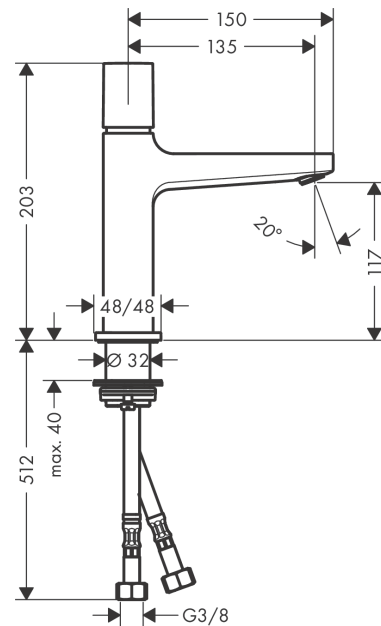

Metropol**Смеситель для раковины 110, с ручкой Select, со сливным клапаном Push-Open**Поверхность: **хром** Артикульный номер: **32571000****Описание****Характеристики**

- состоит из: Смеситель для раковины, сливной клапан
- ComfortZone 110
- проекция: 135 мм
- высота излива: 117 мм
- вариант ручки: Select
- тип струи: обычная струя
- максимальный объем расхода воды при 3 барах: 5 л/мин
- картридж Select с регулировкой температуры
- регулируемое ограничение температуры
- подходит для проточных водонагревателей
- сливной клапан Push-Open G 1 ¼
- материал сливного клапана: металл
- тип соединения: соединения G ¾

Технология**Продукт****Чертеж**

Metropol

Смеситель для раковины 110, с ручкой Select, со сливным клапаном Push-Open

Поверхность: **хром** Артикульный номер: **32571000**

График расхода воды

Metropol

Смеситель для раковины 110, с ручкой Select, со сливным клапаном Push-Open

Поверхность: **хром** Артикульный номер: **32571000**

Покомпонентное изображение

Год выпуска: >03/18

Metropol**Смеситель для раковины 110, с ручкой Select, со сливным клапаном Push-Open**Поверхность: **хром** Артикульный номер: **32571000****Перечень запасных частей**

Год выпуска: >03/18

Позиция	Описание	Артикульный номер	PC	PU
1	handle	93070000	-	1
2	adapter for handle	92526000	-	1
3	nut	92528000	-	1
4	O-ring 27x1,5	92527000	-	1
5	cartridge, assy	92529000	-	1
6	adapter for cartridge	98866000	-	1
7	O-ring 23x2	98398000	-	1
8	aerator M24x1 (5 l/min)	92996000	-	1
9	service tool	95661000	-	1
10	escutcheon	93048000	-	1
11	flat seal	98749000	-	1
12	fixing set (Ø 32)	13961000	-	1
13	lever collar	97548000	-	1
14	connection hose 450 mm M8x0,75 G3/8	93405000	-	1
15	O-ring 7x1,5	98422000	-	1
16	non return valve DW 10	96456000	-	1
17	filter	92532000	-	1
18	sealing set	92533000	-	1
a	push-open waste set	50100000	-	1
b	fixation extension 35 mm	13898000	-	1