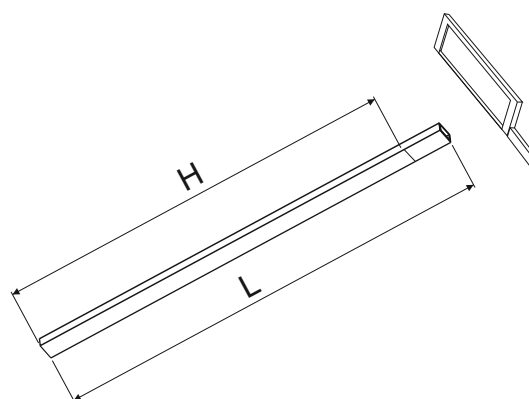

Инструкция по монтажу доборного профиля EP-001/EP-002/EP-003/EP-004

Душевое ограждение (душевая)
которое не подходит по ширине на 30-40 мм

Добор

Варианты соединения профилей (1-добор; 2-профиль душевой)

1 Отметить штатные отверстия крепления душевой к стене

2 Изготовить сквозные отверстия в доборе

Отступ от края поддона