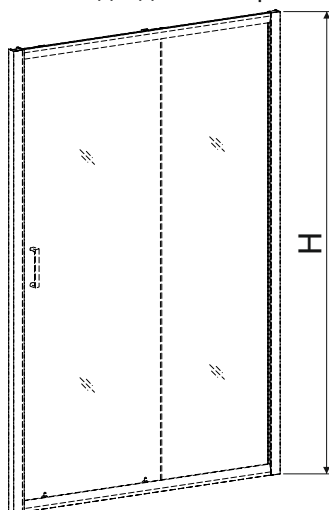

Инструкция по монтажу доборного профиля EP-001/EP-002/EP-003/EP-004

Душевое ограждение (душевая)
которое не подходит по ширине на 30-40 мм

Добор

Варианты соединения профилей (1-добор; 2-профиль душевой)

1 Отметить штатные отверстия крепления душевой к стене

2 Изготовить сквозные отверстия в доборе

Отступ от края поддона