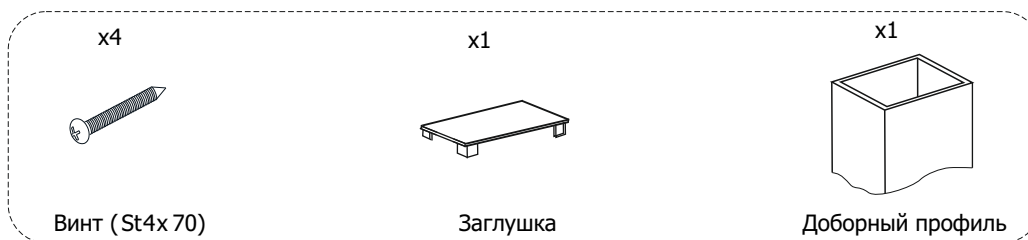

Инструкция по монтажу доборного профиля EP-001/EP-002/EP-003/EP-004

Душевое ограждение (душевая)
которое не подходит по ширине на 30-40 мм

Добор

Варианты соединения профилей (1-добор; 2-профиль душевой)

1 Отметить штатные отверстия крепления душевой к стене