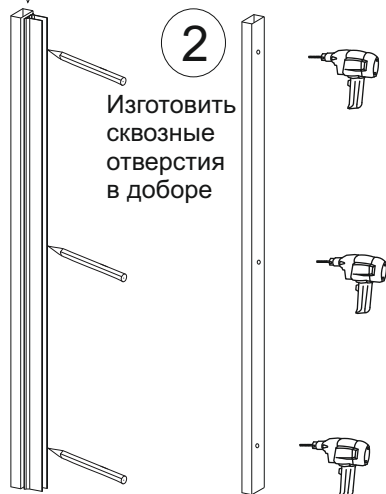

Инструкция по монтажу доборного профиля EP-001/EP-002/EP-003/EP-004

Душевое ограждение (душевая)
которое не подходит по ширине на 30-40 мм

Добор

Варианты соединения профилей (1-добор; 2-профиль душевой)

1 Отметить штатные отверстия крепления душевой к стене