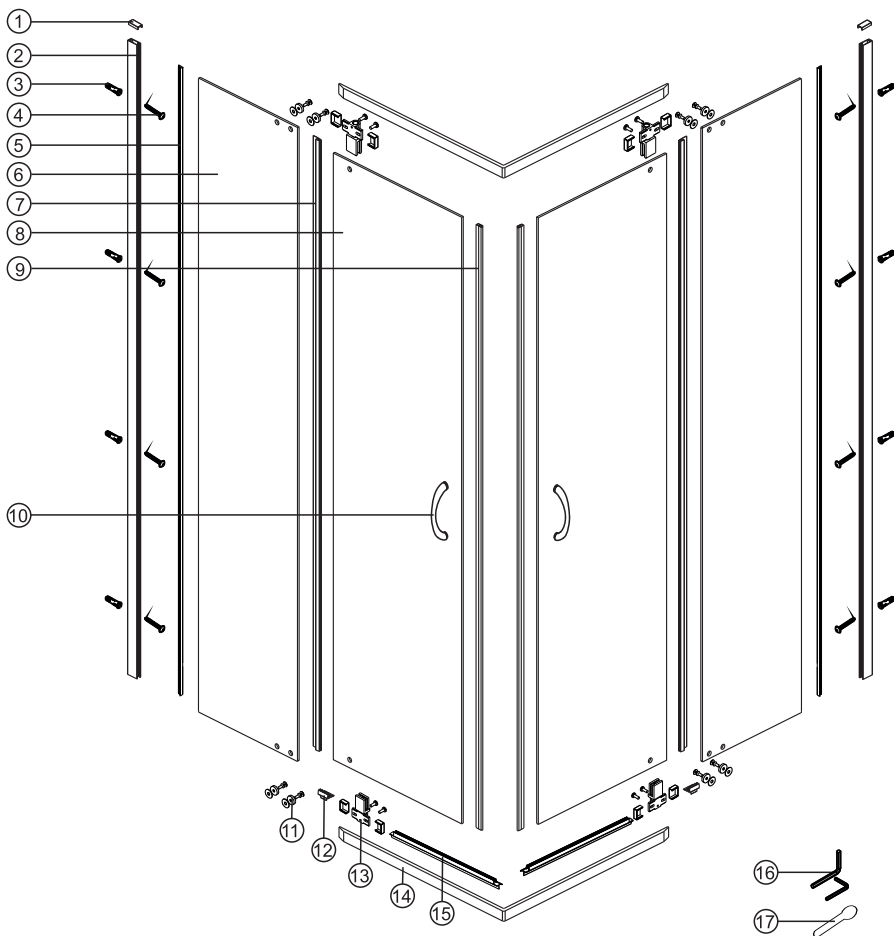

Details / Detailization / В комплект входит

№	pcs Stück шт.	Description/Beschreibung/Наименование
1	2	Aluminum cap / Aluminium-Endkappe / Алюминиевая заглушка
2	2	Wall profile / Wand-Profil / Пристенный профиль
3	8+1	Wall anchor / Dübel / Дюбель
4	8+1	Screw ST4x40 / Linenblechschraube ST4x40 / Саморез St4x40
5	2	Squeeze gasket / Klemmprofil / Зажимной уплотнитель
6	2	Fixed glass / Festverglasung / Боковая панель
7	2	Water-retaining gasket / Wasserabweisend Silikonichtung / Водоотталкивающий силиконовый уплотнитель
8	2	Moving door / Pendeltür / Распашная дверь
9	2	Magnet seal / Magnetischer Dichtung / Магнитный уплотнитель

№	pcs Stück шт.	Description/Beschreibung/Наименование
10	2	Handle / Türgriffe / Ручка
11	8	Spacer/Screw/Screw cap / Spacer/Schraube/ Schraubverschluss / Прокладка/Шуруп/винтовой колпачок
12	2	Bottom gasket / Untere Dichtung / Уплотнитель
13	4	Pivot / Pivot / Распашной механизм
14	2	Bottom profile / Unten Profil / Нижний профиль
15	2	Bottom gasket / Untere Dichtung / Уплотнитель
16	2	Allen wrench / Sechskantschlüssel/ Шестигранный ключ
17	1	Installation tool / Werkzeug für die Installation / Инструмент для установки

Measuring tape
Maßband
Рулетка

Set square
Anschlagwinkel
Угольник

Pencil
Bleistift
Карандаш

Mallet
Mallet
Деревянный молоток

1

Size	X, mm
900X900	876-890

2

3