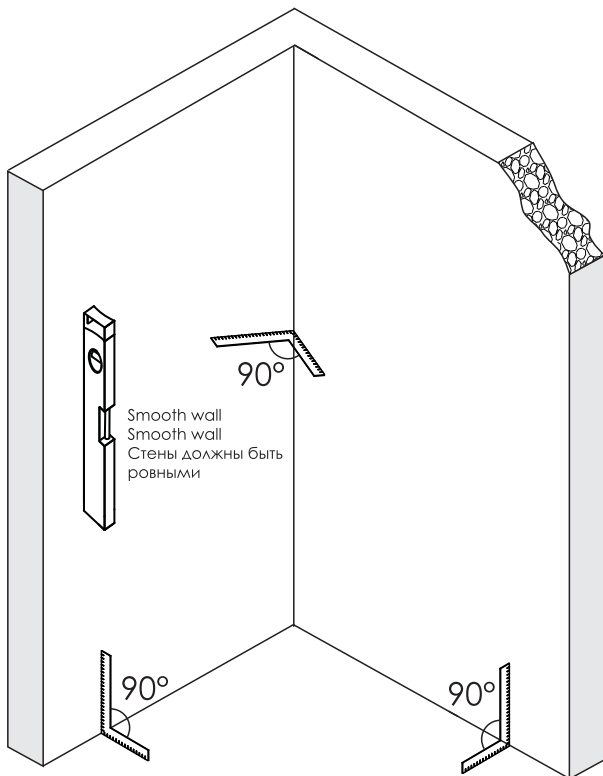

Preparation / Vorbereitung / Подготовка

Tools and materials required / Werkzeuge und Materialien benötigt / Необходимые инструменты и материалы (в комплект не входят)