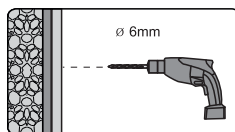

Screwdriver
Schraubendreher
Отвертка

Level
Level
Уровень

Precision knife
Schreibwaren Messer
Канцелярский нож

Silicone
Silikon
Силикон

Drill bits: 1/8", 3/16", 1/4"
*Masonry drill bits
Bohrer: 1/8", 3/16", 1/4"
*für die Steinmauer
Сверла: 1/8", 3/16", 1/4"
*Сверла для каменной стены

Measuring tape
Maßband
Рулетка

Set square
Anschlagwinkel
Угольник

Pencil
Bleistift
Карандаш

Mallet
Mallet
Деревянный молоток

1

Size	X, mm
900X900	876-890

2

3