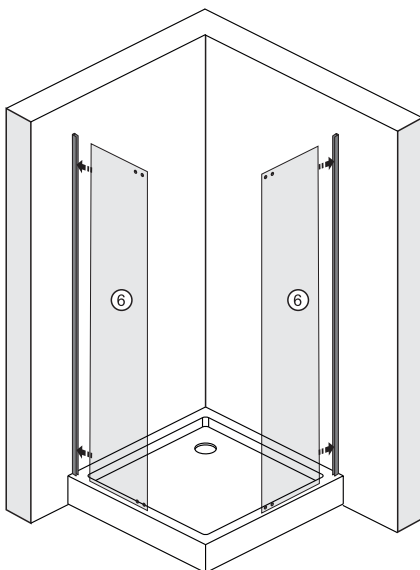

Details / Detailization / В комплект входит

№	pcs Stück шт.	Description/Beschreibung/Наименование
1	2	Aluminum cap / Aluminium-Endkappe / Алюминиевая заглушка
2	2	Wall profile / Wand-Profil / Пристенный профиль
3	8+1	Wall anchor / Dübel / Дюбель
4	8+1	Screw ST4x40 / Linenblechschraube ST4x40 / Саморез St4x40
5	2	Squeeze gasket / Klemmprofil / Зажимной уплотнитель
6	2	Fixed glass / Festverglasung / Боковая панель
7	2	Water-retaining gasket / Wasserabweisend Silikonichtung / Водоотталкивающий силиконовый уплотнитель
8	2	Moving door / Pendeltür / Распашная дверь
9	2	Magnet seal / Magnetischer Dichtung / Магнитный уплотнитель

№	pcs Stück шт.	Description/Beschreibung/Наименование
10	2	Handle / Türgriffe / Ручка
11	8	Spacer/Screw/Screw cap / Spacer/Schraube/ Schraubverschluss / Прокладка/Шуруп/винтовой колпачок
12	2	Bottom gasket / Untere Dichtung / Уплотнитель
13	4	Pivot / Pivot / Распашной механизм
14	2	Bottom profile / Unten Profil / Нижний профиль
15	2	Bottom gasket / Untere Dichtung / Уплотнитель
16	2	Allen wrench / Sechskantschlüssel/ Шестигранный ключ
17	1	Installation tool / Werkzeug für die Installation / Инструмент для установки

Measuring tape
Maßband
Рулетка

Set square
Anschlagwinkel
Угольник

Pencil
Bleistift
Карандаш

Mallet
Mallet
Деревянный молоток

1

Size	X, mm
900X900	876-890

2

3