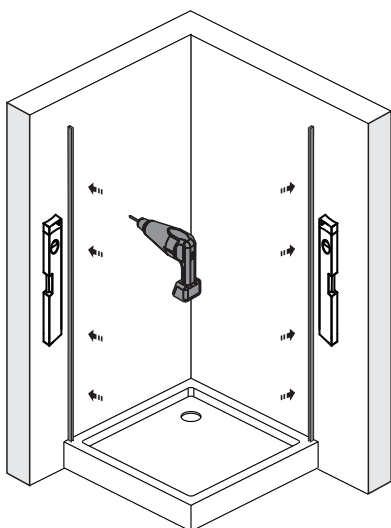

Details / Detailization / В комплект входит

№	pcs Stück шт.	Description/Beschreibung/Наименование
1	2	Aluminum cap / Aluminium-Endkappe / Алюминиевая заглушка
2	2	Wall profile / Wand-Profil / Пристенный профиль
3	8+1	Wall anchor / Dübel / Дюбель
4	8+1	Screw ST4x40 / Linenblechschraube ST4x40 / Саморез St4x40
5	2	Squeeze gasket / Klemmprofil / Зажимной уплотнитель
6	2	Fixed glass / Festverglasung / Боковая панель
7	2	Water-retaining gasket / Wasserabweisend Silikonichtung / Водоотталкивающий силиконовый уплотнитель
8	2	Moving door / Pendeltür / Распашная дверь
9	2	Magnet seal / Magnetischer Dichtung / Магнитный уплотнитель

№	pcs Stück шт.	Description/Beschreibung/Наименование
10	2	Handle / Türgriffe / Ручка
11	8	Spacer/Screw/Screw cap / Spacer/Schraube/ Schraubverschluss / Прокладка/Шуруп/винтовой колпачок
12	2	Bottom gasket / Untere Dichtung / Уплотнитель
13	4	Pivot / Pivot / Распашной механизм
14	2	Bottom profile / Unten Profil / Нижний профиль
15	2	Bottom gasket / Untere Dichtung / Уплотнитель
16	2	Allen wrench / Sechskantschlüssel/ Шестигранный ключ
17	1	Installation tool / Werkzeug für die Installation / Инструмент для установки

Measuring tape
Maßband
Рулетка

Set square
Anschlagwinkel
Угольник

Pencil
Bleistift
Карандаш

Mallet
Mallet
Деревянный молоток

1

Size	X, mm
900X900	876-890

2

3