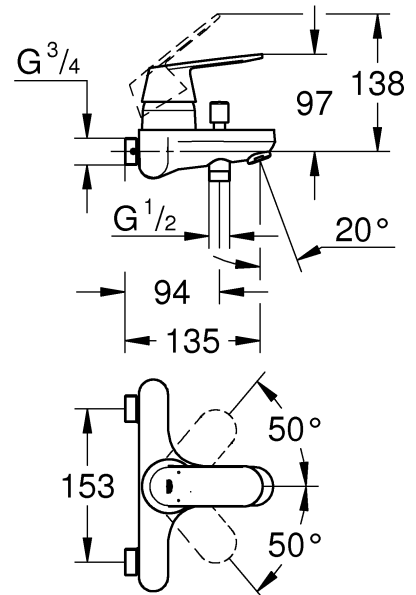

5 - 6

7

8

9

	23 423	23 424	32 831	32 832	32 837
		X	X	X	
	X				X
			X	X	X
				X	

DIN 1988
DIN EN 806

bar

max. 10

23 424 (CH)

<p>*07 130</p>		<p>*19 377</p>	<p>30mm</p>	<p>*46 308</p>	
----------------	--	----------------	-------------	----------------	--

	CH	*12 064	G ^{1/2}
		*12 065	G ^{3/4}

1a

2a

1b

3a

4a