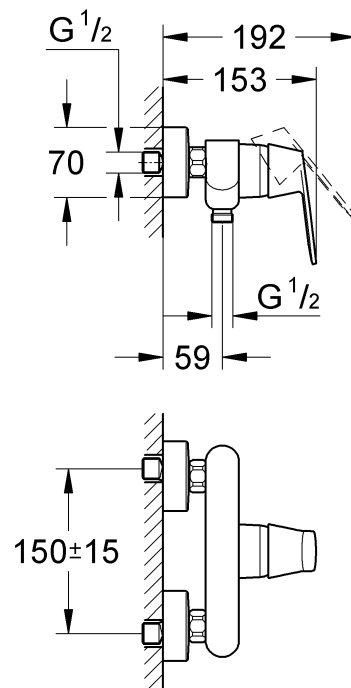

32 831

32 837

32 832

23 423 (CH)

23 424 (CH)