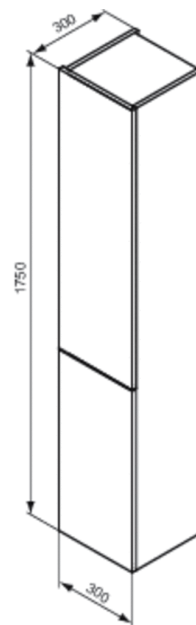

Артикул: С1838
CONNECT
CONNECT Подвесной пенал, 2...

Пеналы

CONNECT Подвесной пенал с дверцами, 2 реверсивные дверцы, петли с плавным закрытием. Внутри 1 фиксированная полочка, 4 регулируемые полочки, ручки включены в комплект