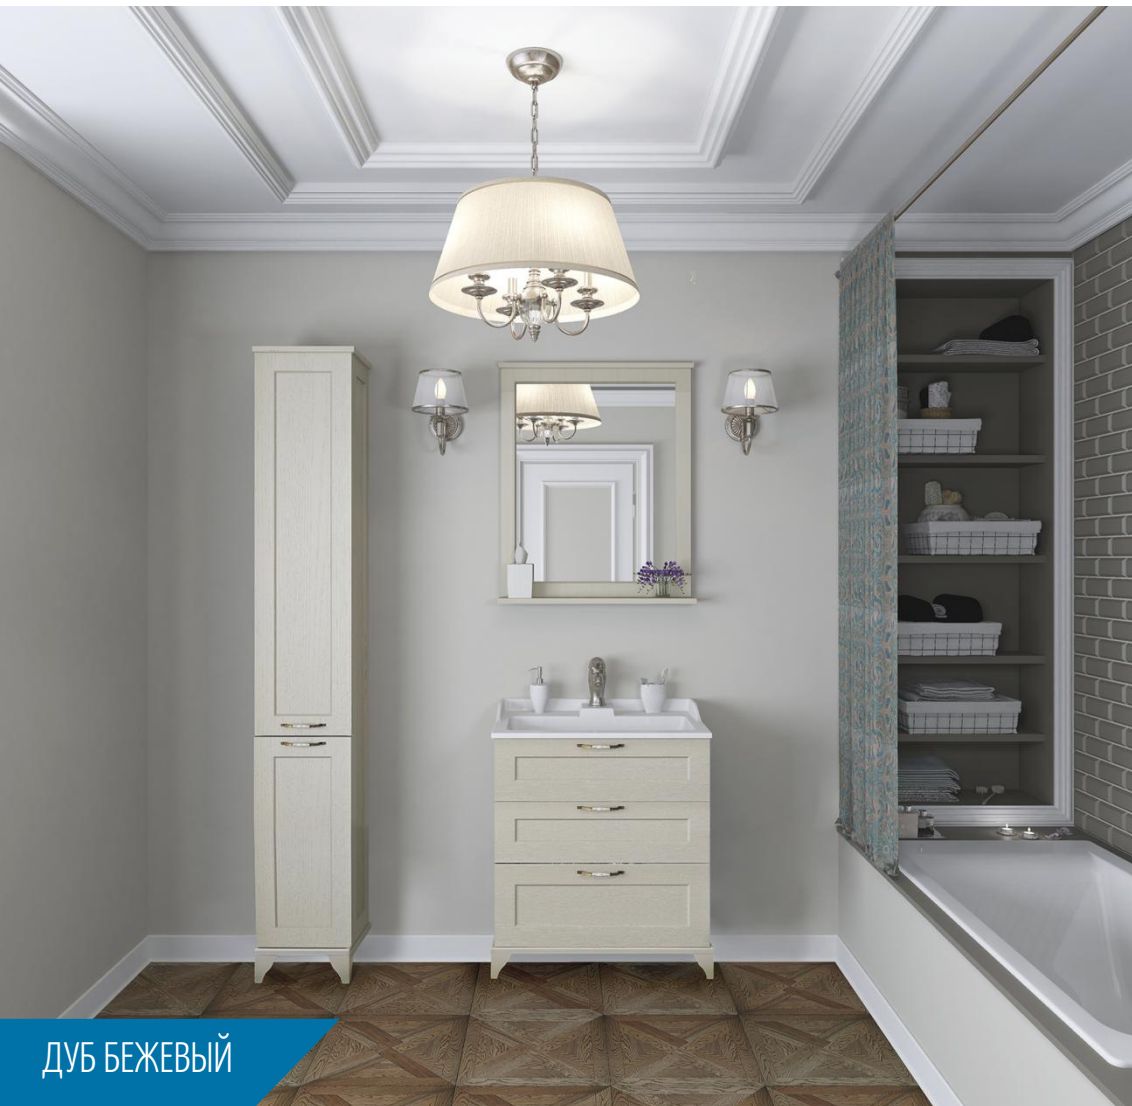

АКВАТОН 

Новые возможности коллекции ЛЕОН

www.aquaton.ru

Коллекция ЛЕОН 65

ДУБ БЕЛЫЙ

Компания **АКВАТОН** расширяет линейку размеров коллекции **ЛЕОН**. Для небольших ванных комнат эта мебель теперь доступна с раковиной шириной 65 см.

Подвесная тумба установлена на надежные навесы, которые позволяют отрегулировать ее положение.

В подвесной тумбе установлены 2 ящика со встроенной системой плавного закрывания. Помимо стандартного подключения водоснабжения и канализации (из стены) предусмотрена возможность подключения труб снизу, что значительно упрощает её установку.

Коллекция ЛЕОН 65Н

ДУБ БЕЖЕВЫЙ

Модель ЛЕОН 65 доступна и в напольном исполнении. Тумба установлена на изящные опоры и также снабжена навесами. В ней уже не два, а три ящика - добавлен нижний - очень вместительный и удобный.