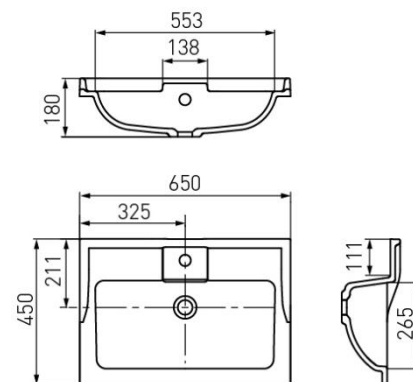

ЯСЕНЬ ЧЕРНЫЙ

Тумбы комплектуется раковиной из литого мрамора собственного производства АКВАТОН. Изящные формы, пристенные бортики и площадки делают её очень удобной.