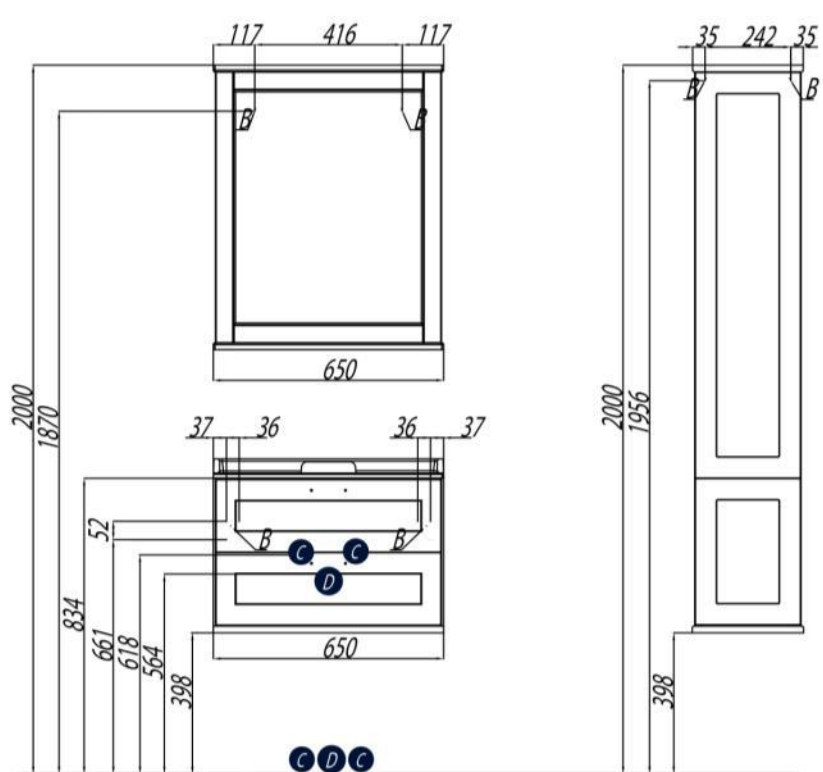

Схемы подключения и установки

- В – место крепления навесов
- С – место для вывода труб водоснабжения
- Д – место для вывода трубы канализации

Коллекция ЛЕОН 65

Наименование изделия	Габариты	Цвет	Артикул	МРЦ, руб.	Комплектация
	ш*в*г, мм				
Зеркало Леон 65	650*803*119	Дуб бежевый	1A187102LBPRO	4 450	скрытые навесы- 2; полка -1
		Дуб белый	1A187102LBPSO	4 450	
		Ясень черный	1A187102LBPTO	4 150	
Т-у Леон 65	650*436*447	Дуб бежевый	1A187001LBPRO	10 800	усиленный кронштейн для подвески – 2; ящик с плавным закрыванием –2; ручка-2
		Дуб белый	1A187001LBPSO	10 800	
		Ясень черный	1A187001LBPTO	10 600	
Т-у Леон 65Н	650*734*447	Дуб бежевый	1A194601LBPRO	15 400	навесы- 2; ящик с плавным закрыванием-3; ручка-3
		Дуб белый	1A194601LBPSO	15 400	
		Ясень черный	1A194601LBPTO	15 400	
Шкаф-колонна Леон	312*1602*325	Дуб бежевый	1A186503LBPRO	15 000	скрытые навесы – 2; петли со встроенным доводом – 5; ручка - 2; корзина – 1
		Дуб белый	1A186503LBPSO	15 000	
		Ясень черный	1A186503LBPTO	14 000	
Шкаф-колонна Леон Н	312*1900*325	Дуб бежевый	1A187903LBPRO	17 500	скрытые навесы- 2; петли со встроенным доводом- 5; ручка - 2; внутренний ящик - 1
		Дуб белый	1A187903LBPSO	17 500	
		Ясень черный	1A187903LBPTO	16 700	
Раковина Фабиа 650		белая	1A708731FB010	4 673	перелив для умывальника; выпуск; герметик