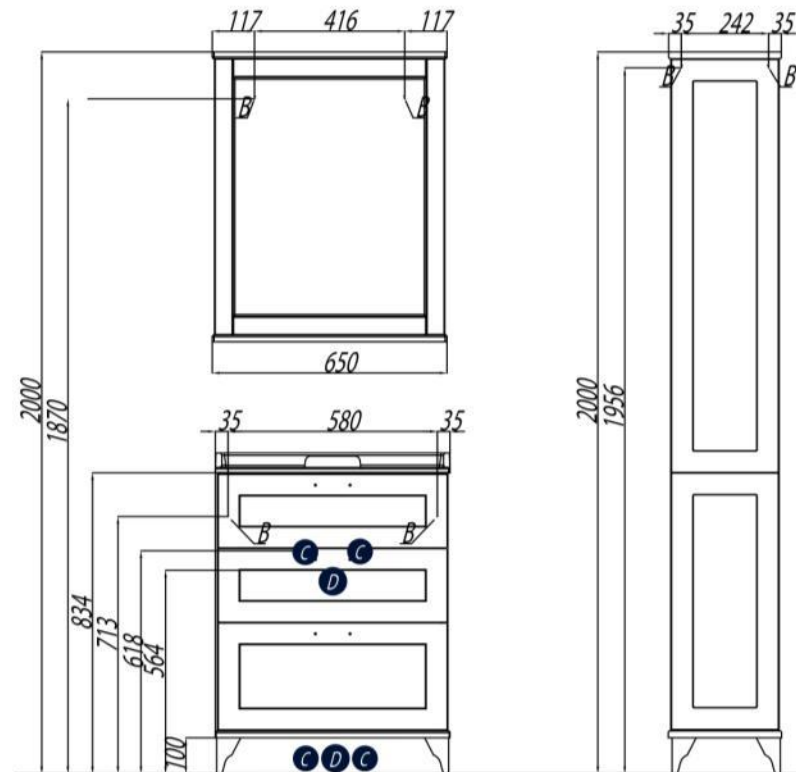

В нижней части подвесной колонны установлена бельевая корзина, а в верхней - полки. Все петли снабжены интегрированными доводчиками.

Коллекция ЛЕОН 65

В напольной колонне полки расположены как за верхним, так и за нижним фасадами. При этом за нижним дополнительно установлен небольшой ящик.

Схемы подключения и установки

- В – место крепления навесов
- С – место для вывода труб водоснабжения
- Д – место для вывода трубы канализации

Коллекция ЛЕОН 65

Наименование изделия	Габариты	Цвет	Артикул	МРЦ, руб.	Комплектация
	ш*в*г, мм				
Зеркало Леон 65	650*803*119	Дуб бежевый	1A187102LBPRO	4 450	скрытые навесы- 2; полка -1
		Дуб белый	1A187102LBPSO	4 450	
		Ясень черный	1A187102LBPTO	4 150	
Т-у Леон 65	650*436*447	Дуб бежевый	1A187001LBPRO	10 800	усиленный кронштейн для подвески – 2; ящик с плавным закрыванием –2; ручка-2
		Дуб белый	1A187001LBPSO	10 800	
		Ясень черный	1A187001LBPTO	10 600	
Т-у Леон 65Н	650*734*447	Дуб бежевый	1A194601LBPRO	15 400	навесы- 2; ящик с плавным закрыванием-3; ручка-3
		Дуб белый	1A194601LBPSO	15 400	
		Ясень черный	1A194601LBPTO	15 400	
Шкаф-колонна Леон	312*1602*325	Дуб бежевый	1A186503LBPRO	15 000	скрытые навесы – 2; петли со встроенным доводом – 5; ручка - 2; корзина – 1
		Дуб белый	1A186503LBPSO	15 000	
		Ясень черный	1A186503LBPTO	14 000	
Шкаф-колонна Леон Н	312*1900*325	Дуб бежевый	1A187903LBPRO	17 500	скрытые навесы- 2; петли со встроенным доводом- 5; ручка - 2; внутренний ящик - 1
		Дуб белый	1A187903LBPSO	17 500	
		Ясень черный	1A187903LBPTO	16 700	
Раковина Фабиа 650		белая	1A708731FB010	4 673	перелив для умывальника; выпуск; герметик