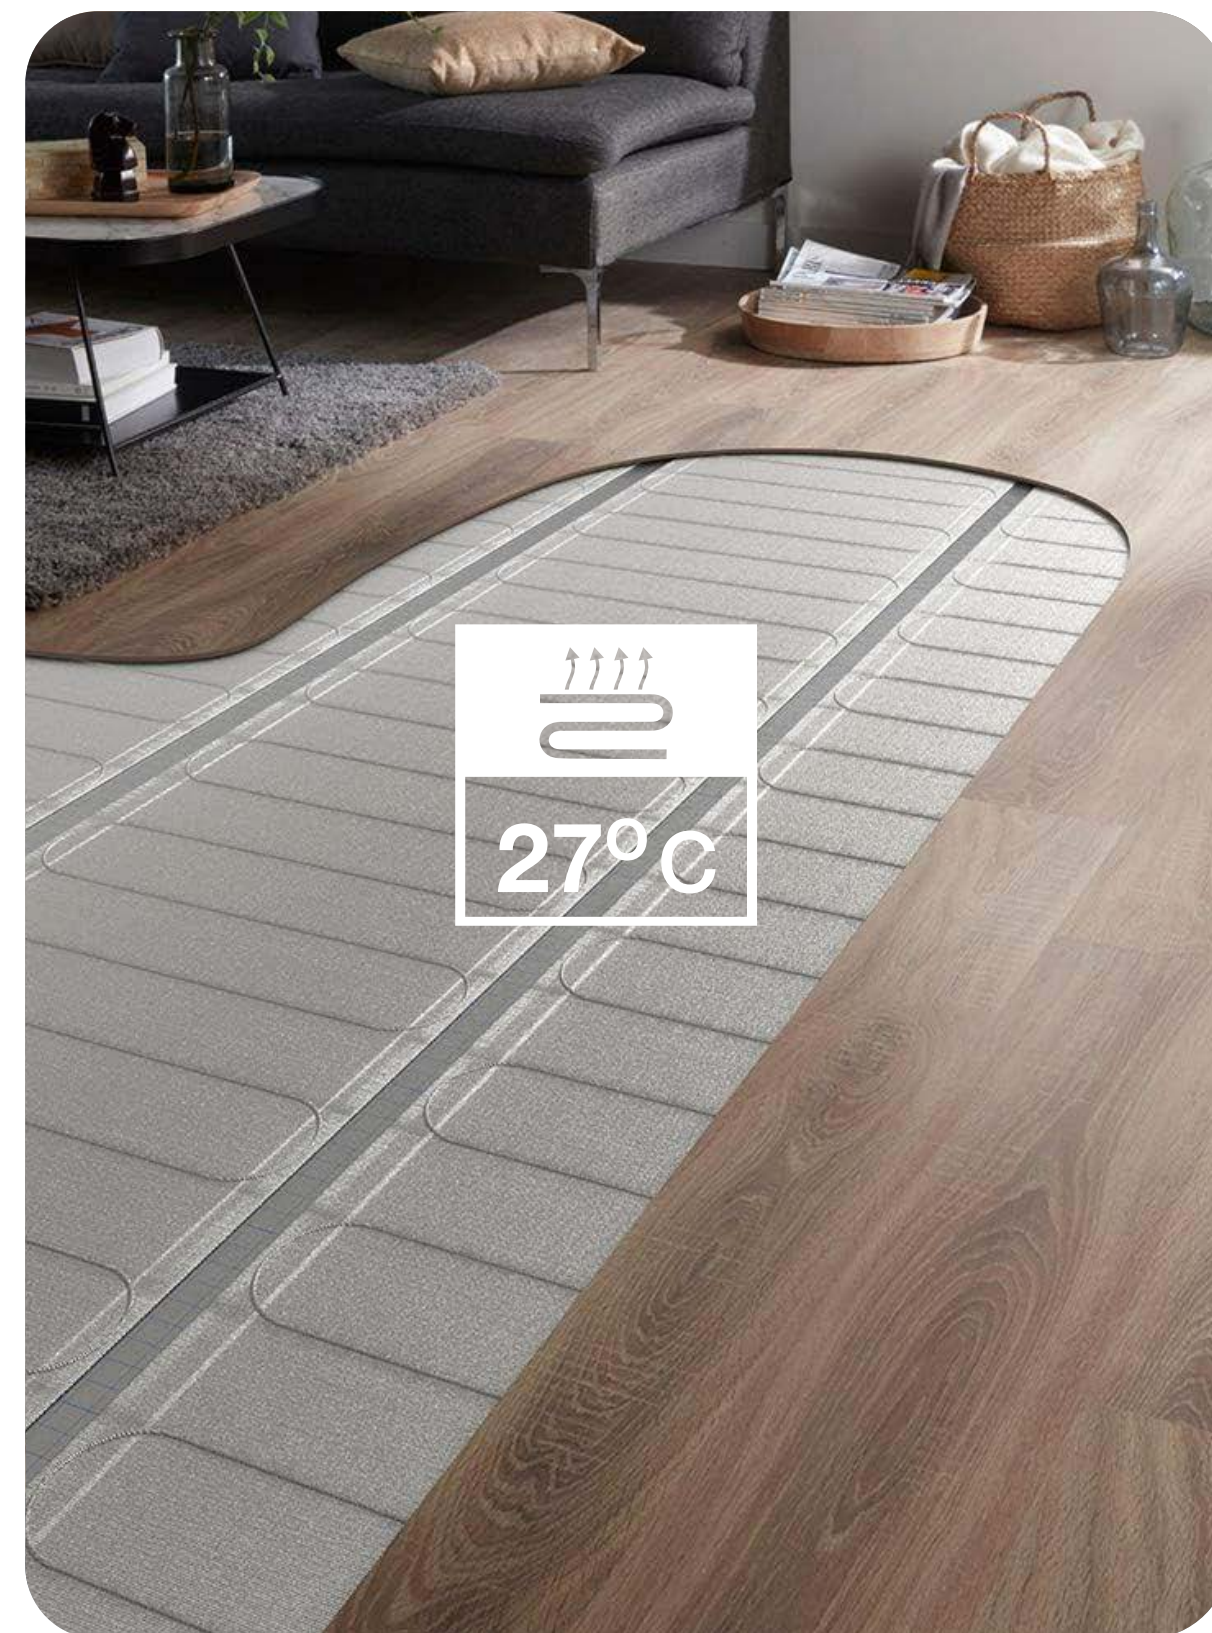

Тёплый пол

Ламинат Samsan совместим с любыми системами «тёплый пол» монтируемыми в стяжку. Наш ламинат полностью состоит из экологически чистых продуктов и не выделяет никаких вредных веществ при нагревании. Нагревается такой пол быстро и без каких либо последствий. Главное условие соблюдать температурный режим, то есть не нагревать пол выше 27 °С.