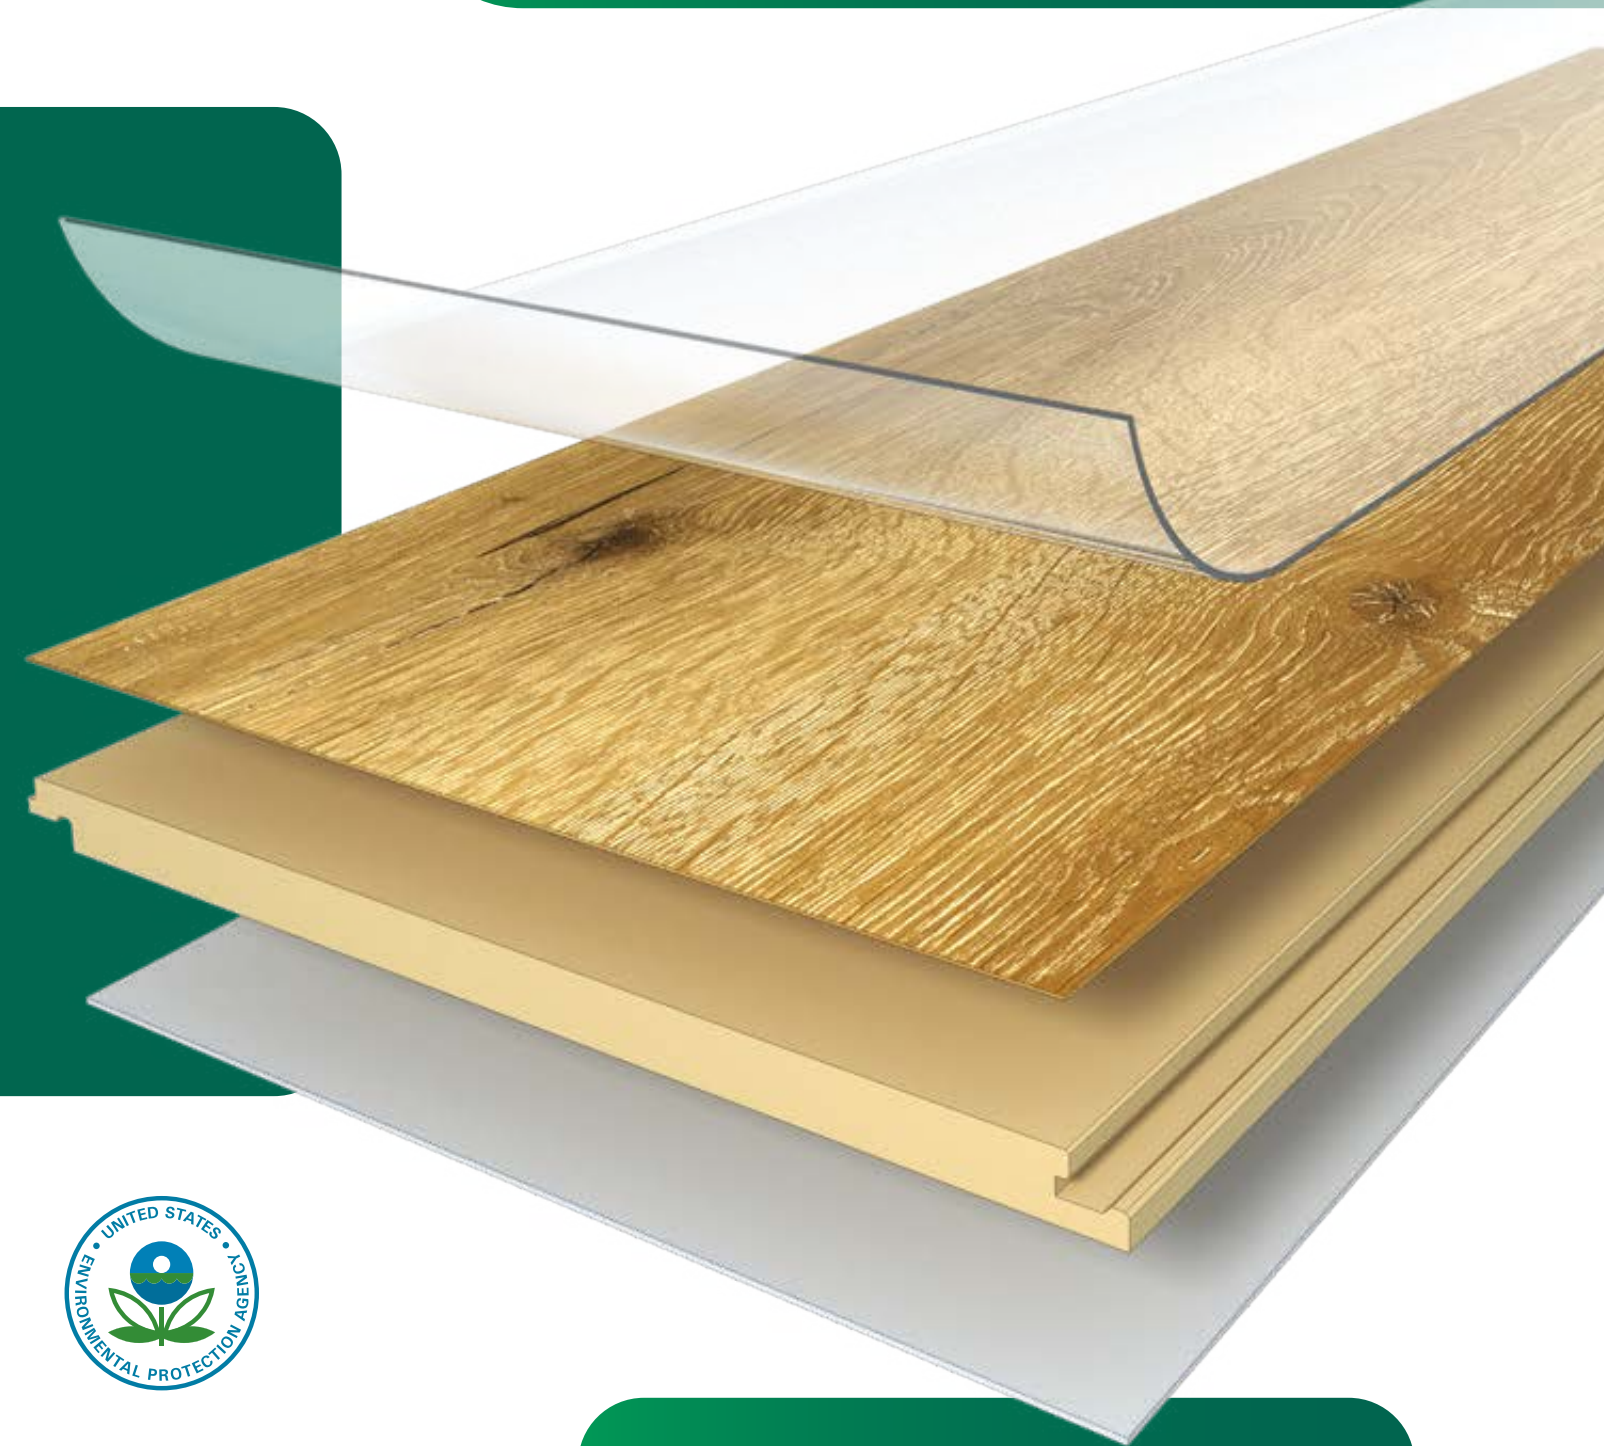

Высокая прочность

Ламинат (на поперечном срезе доски) состоит из четырех основных компонентов, или слоев, каждый из которых играет определенную роль во внешнем виде и долговечности пола. Высокая прочность обеспечивается за счет плотности плиты. Сердцевина ламината Çamsan: HDF - древесноволокнистая плита высокой плотности 920 кг/м³.

Ламинат водостойкий, прочный, износостойкий, устойчив к истиранию и механическим нагрузкам, совместим с теплым полом. Легко и быстро монтируется и не требует сложного ухода.

920кг/м³