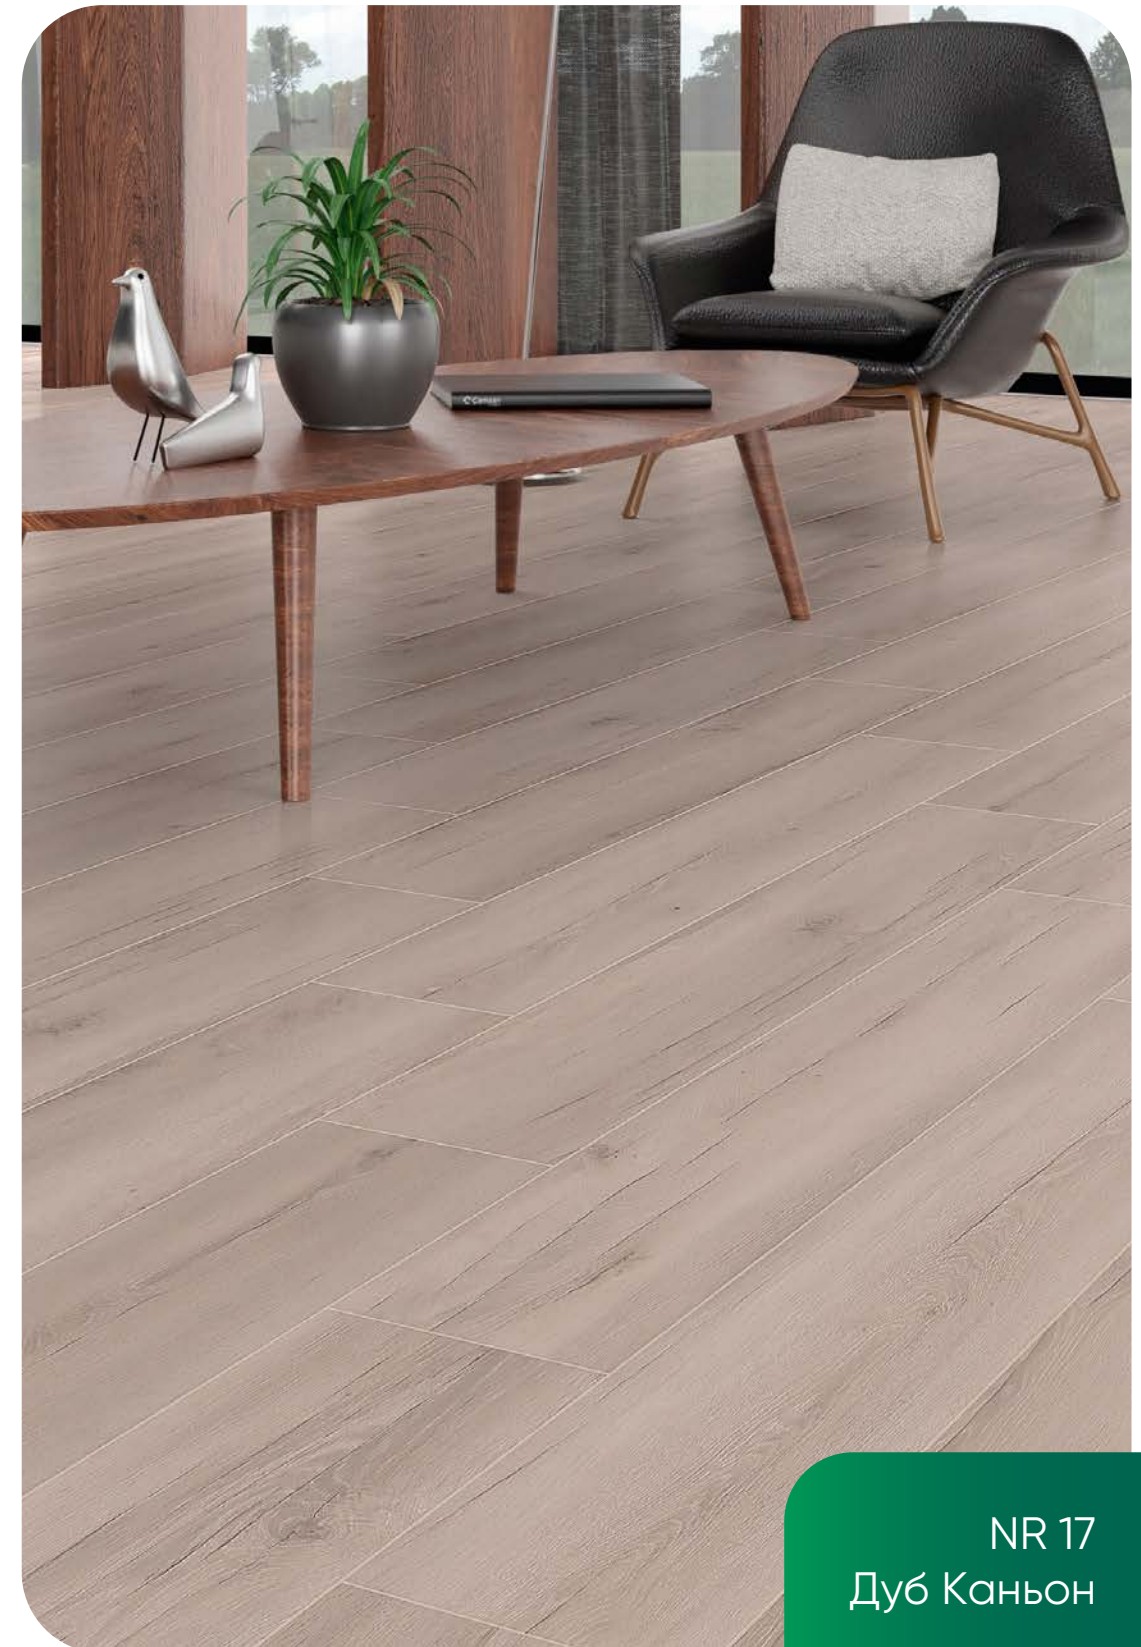

КОЛЛЕКЦИЯ  
**MODERN**

АС4 / 32 Класс / 8 мм  
192,5×1380 мм

Фаска	4V
Площадь	2,13 м <sup>2</sup>
Замок	Valinge Click
Гарантия	15 лет

NR 17  
Дуб Каньон

NR 607  
Дуб Мави

NR 907  
Дуб Кавказ

NR 907  
Дуб Кавказ