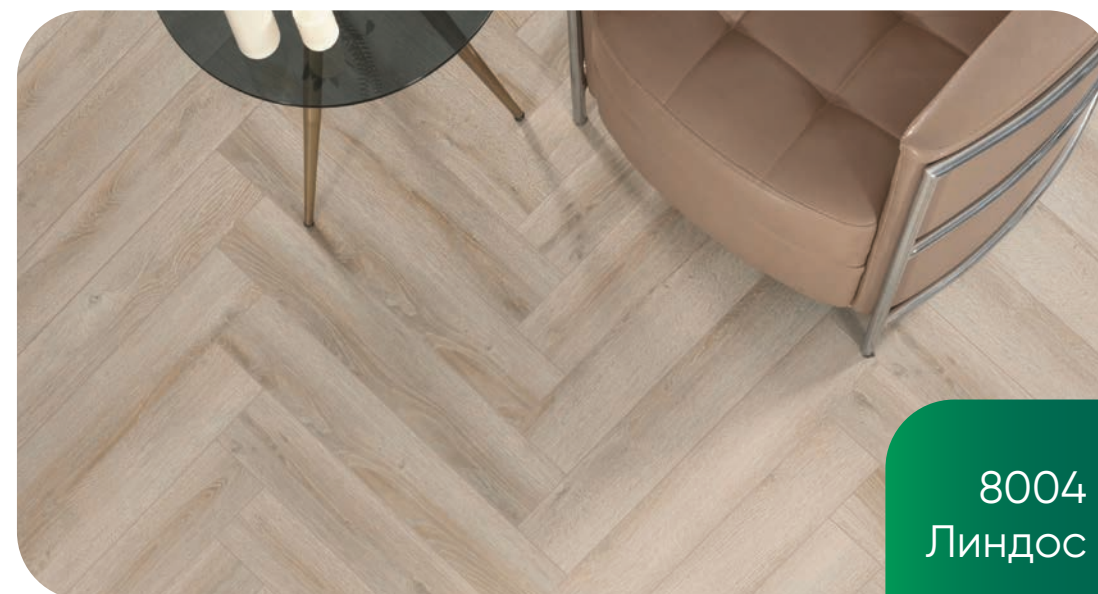

КОЛЛЕКЦИЯ

НОВИНКА

DIAMOND

AC4 / 32 CLASS 10 MM
795x132,5x10 MM

Фаска 4V
Площадь 1,58 м²
Замок Valinge Click
Гарантия 15 лет

8004
Линдос