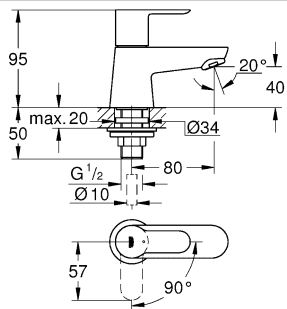

23 328
23 329
23 330
23 356
23 335
23 336
23 337
23 357
23 331
23 332
23 338
23 339

3 bar:
5 l/min

23 333
23 340

23 334
23 341

23 333
23 334
23 340
23 341

23 333
23 334
23 340
23 341

20 421
20 422

20 421
20 422

Смесители

Комплект поставки	20 421	23 328	23 329	23 330	23 356	23 331	23 332	23 333	23 334	20 421 00M
Смеситель для умывальника		X	X	X	X					
Смеситель для биде						X	X			
вертикальный кран	X									X
Смеситель для ванны									X	
Смеситель для душа								X		
S-образные эксцентрики								X	X	
вертикальное подсоединение										
гарнитур для душа										
Техническое руководство	X	X	X	X	X	X	X	X	X	X
Инструкция по уходу	X	X	X	X	X	X	X	X	X	X
Вес нетто, кг	0,8	1,2	1,1	1,1	1,3	1,2	1,1	1,5	2,2	1,6