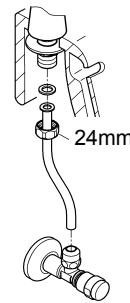

BAUEDGE/BAULOOP
DESIGN + ENGINEERING
GROHE GERMANY

99.0041.131/ÄM 229858/07.14

www.grohe.com

Pure Freude an Wasser

23 328
23 329
23 330
23 356
23 335
23 336
23 337
23 357

23 331
23 332
23 338
23 339

23 328
23 329
23 330
23 356
23 335
23 336
23 337
23 331
23 332
23 338
23 339

23 328
23 329
23 330
23 356
23 335
23 336
23 337
23 357
23 331
23 332
23 338
23 339

3 bar:
5 l/min

23 333
23 340

23 334
23 341

23 333
23 334
23 340
23 341

23 333
23 334
23 340
23 341

20 421
20 422

20 421
20 422