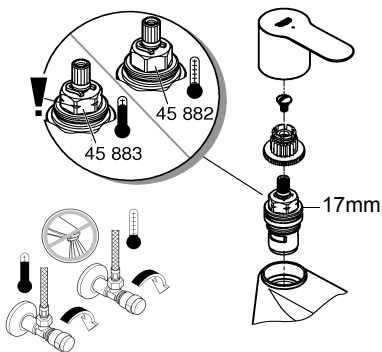

23 328
23 329
23 330
23 356
23 335
23 336
23 337
23 357
23 331
23 332
23 338
23 339

3 bar:
5 l/min

23 333
23 340

23 334
23 341

23 333
23 334
23 340
23 341

23 333
23 334
23 340
23 341

20 421
20 422

20 421
20 422

Смесители

Комплект поставки	20 421	23 328	23 329	23 330	23 356	23 331	23 332	23 333	23 334	20 421 00M
Смеситель для умывальника		X	X	X	X					
Смеситель для биде						X	X			
вертикальный кран	X									X
Смеситель для ванны									X	
Смеситель для душа								X		
S-образные эксцентрики								X	X	
вертикальное подсоединение										
гарнитур для душа										
Техническое руководство	X	X	X	X	X	X	X	X	X	X
Инструкция по уходу	X	X	X	X	X	X	X	X	X	X
Вес нетто, кг	0,8	1,2	1,1	1,1	1,3	1,2	1,1	1,5	2,2	1,6