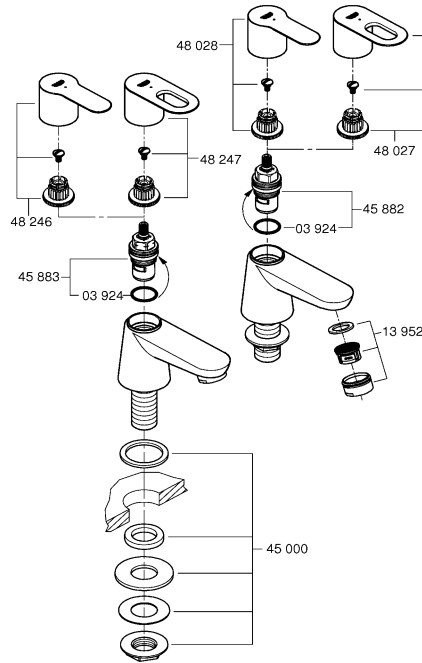

23 328
23 329
23 330
23 356
23 335
23 336
23 337
23 357
23 331
23 332
23 338
23 339

3 bar:
5 l/min

23 333
23 340

23 334
23 341

23 333
23 334
23 340
23 341

23 333
23 334
23 340
23 341

20 421
20 422

20 421
20 422

Смесители

Комплект поставки	20 421	23 328	23 329	23 330	23 356	23 331	23 332	23 333	23 334	20 421 00M
Смеситель для умывальника		X	X	X	X					
Смеситель для биде						X	X			
вертикальный кран	X									X
Смеситель для ванны									X	
Смеситель для душа								X		
S-образные эксцентрики								X	X	
вертикальное подсоединение										
гарнитур для душа										
Техническое руководство	X	X	X	X	X	X	X	X	X	X
Инструкция по уходу	X	X	X	X	X	X	X	X	X	X
Вес нетто, кг	0,8	1,2	1,1	1,1	1,3	1,2	1,1	1,5	2,2	1,6