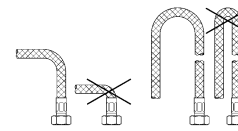

BAUEDGE/BAULOOP
DESIGN + ENGINEERING
GROHE GERMANY

99.0041.131/ÄM 229858/07.14

www.grohe.com

Pure Freude an Wasser

23 328
23 329
23 330
23 356
23 335
23 336
23 337
23 357

23 331
23 332
23 338
23 339

23 328
23 329
23 330
23 356
23 335
23 336
23 337
23 331
23 332
23 338
23 339

23 328
23 329
23 330
23 356
23 335
23 336
23 337
23 357
23 331
23 332
23 338
23 339

3 bar:
5 l/min

23 333
23 340

23 334
23 341

23 333
23 334
23 340
23 341

23 333
23 334
23 340
23 341

20 421
20 422

20 421
20 422