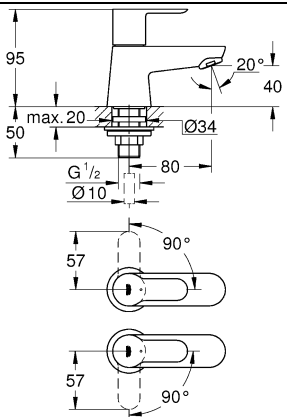

23 328
23 329
23 330
23 356
23 335
23 336
23 337
23 357
23 331
23 332
23 338
23 339

3 bar:
5 l/min

23 333
23 340

23 334
23 341

23 333
23 334
23 340
23 341

23 333
23 334
23 340
23 341

20 421
20 422

20 421
20 422

Смесители

Комплект поставки	20 421	23 328	23 329	23 330	23 356	23 331	23 332	23 333	23 334	20 421 00M
Смеситель для умывальника		X	X	X	X					
Смеситель для биде						X	X			
вертикальный кран	X									X
Смеситель для ванны									X	
Смеситель для душа								X		
S-образные эксцентрики								X	X	
вертикальное подсоединение										
гарнитур для душа										
Техническое руководство	X	X	X	X	X	X	X	X	X	X
Инструкция по уходу	X	X	X	X	X	X	X	X	X	X
Вес нетто, кг	0,8	1,2	1,1	1,1	1,3	1,2	1,1	1,5	2,2	1,6