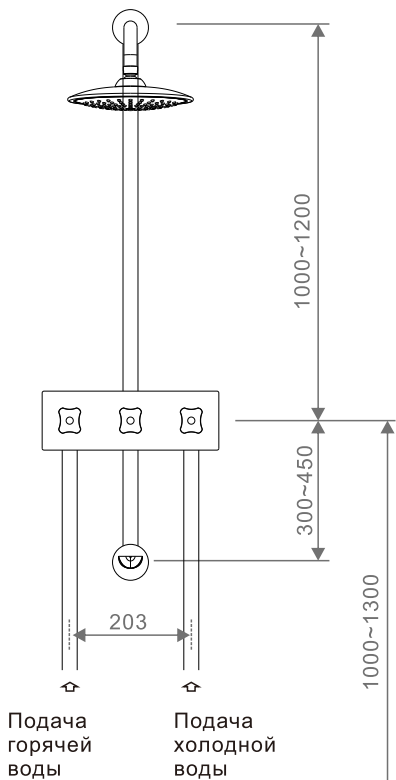

Размеры монтажного блока

Схема подключения смесителя

Плоскость облицовочной плитки
(должна совпадать с линией на
монтажном блоке. Выступающую
часть срезать острым ножом)

№ п/п	Наименование	Кол-во
1	Внутренний блок смесителя	1
2	Декоративная накладка	1
3	Ручка смесителя	1
4	Шестигранный ключ	1
	Винт и заглушка	4
	Заглушка для проверки герметичности	1
5	Инструкция	1

Размеры монтажного блока

Схема подключения смесителя

Плоскость облицовочной плитки
(должна совпадать с линией на
монтажном блоке. Выступающую
часть срезать острым ножом)

№ п/п	Наименование	Кол-во
1	Внутренний блок смесителя (2 режима)	1
2	Декоративная накладка	1
3	Основание маховика	3
4	Маховик смесителя	3
5	Шестигранный ключ	1
	Винт и заглушка	4
	Заглушка для проверки герметичности	2
6	Инструкция	1

Размеры монтажного блока

Схема подключения смесителя

Плоскость облицовочной плитки

№ п/п	Наименование	Кол-во
1	Внутренний блок смесителя	1
2	Декоративная накладка	1
3	Основание маховика	2
4	Маховик смесителя	2
5	Прижимная гайка	1
6	Излив	1
7	Шестигранный ключ	3
	Винт и заглушка	4
	Муфта	1
8	Инструкция	1

Размеры монтажного блока

Схема подключения смесителя

СОВРЕМЕННЫЙ МОНТАЖ

БЫСТРАЯ УСТАНОВКА

ЭКОНОМИЯ ВОДЫ

СМЕСИТЕЛЬ ДЛЯ ВАННЫ И ДУША ВСТРАИВАЕМЫЙ