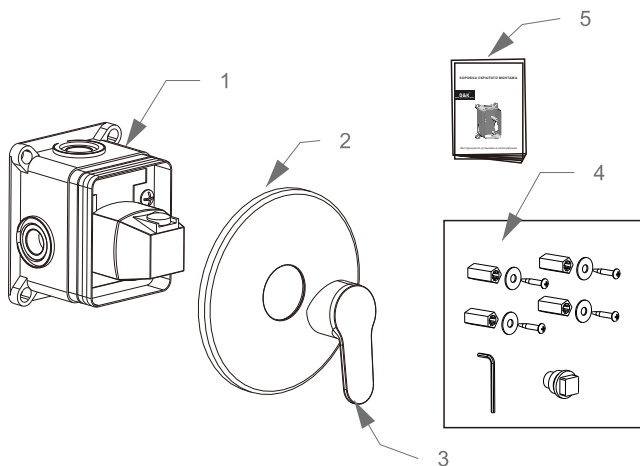

СМЕСИТЕЛЬ ДЛЯ ВАННЫ И ДУША ВСТРАИВАЕМЫЙ

D&K[®]
дизайн и качество

Инструкция по установке и эксплуатации

№ п/п	Наименование	Кол-во
1	Внутренний блок смесителя (2 режима)	1
2	Декоративная накладка	1
3	Флажок дивертора (переключателя с излива на душ)	1
4	Ручка смесителя	1
5	Шестигранный ключ	2
	Винт и заглушка	4
	Заглушка для проверки герметичности	2
6	Инструкция	1

Размеры монтажного блока

Схема подключения смесителя

Плоскость облицовочной плитки
(должна совпадать с линией на
монтажном блоке. Выступающую
часть срезать острым ножом)

№ п/п	Наименование	Кол-во
1	Внутренний блок смесителя	1
2	Декоративная накладка	1
3	Ручка смесителя	1
4	Шестигранный ключ	1
	Винт и заглушка	4
	Заглушка для проверки герметичности	1
5	Инструкция	1

Размеры монтажного блока

Схема подключения смесителя

Плоскость облицовочной плитки
(должна совпадать с линией на
монтажном блоке. Выступающую
часть срезать острым ножом)

№ п/п	Наименование	Кол-во
1	Внутренний блок смесителя (2 режима)	1
2	Декоративная накладка	1
3	Основание маховика	3
4	Маховик смесителя	3
5	Шестигранный ключ	1
	Винт и заглушка	4
	Заглушка для проверки герметичности	2
6	Инструкция	1

Размеры монтажного блока

Схема подключения смесителя

СОВРЕМЕННЫЙ МОНТАЖ

БЫСТРАЯ УСТАНОВКА

ЭКОНОМИЯ ВОДЫ

СМЕСИТЕЛЬ ДЛЯ ВАННЫ И ДУША ВСТРАИВАЕМЫЙ