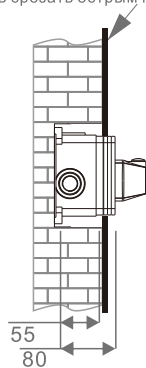

Размеры монтажного блока

Схема подключения смесителя

Плоскость облицовочной плитки
(должна совпадать с линией на
монтажном блоке. Выступающую
часть срезать острым ножом)

№ п/п	Наименование	Кол-во
1	Внутренний блок смесителя	1
2	Декоративная накладка	1
3	Ручка смесителя	1
4	Шестигранный ключ	1
	Винт и заглушка	4
	Заглушка для проверки герметичности	1
5	Инструкция	1

Размеры монтажного блока

Схема подключения смесителя

Плоскость облицовочной плитки
(должна совпадать с линией на
монтажном блоке. Выступающую
часть срезать острым ножом)

№ п/п	Наименование	Кол-во
1	Внутренний блок смесителя (2 режима)	1
2	Декоративная накладка	1
3	Основание маховика	3
4	Маховик смесителя	3
5	Шестигранный ключ	1
	Винт и заглушка	4
	Заглушка для проверки герметичности	2
6	Инструкция	1

Размеры монтажного блока

Схема подключения смесителя

Плоскость облицовочной плитки

№ п/п	Наименование	Кол-во
1	Внутренний блок смесителя	1
2	Декоративная накладка	1
3	Основание маховика	2
4	Маховик смесителя	2
5	Прижимная гайка	1
6	Излив	1
7	Шестигранный ключ	3
	Винт и заглушка	4
	Муфта	1
8	Инструкция	1

Размеры монтажного блока

Схема подключения смесителя

СОВРЕМЕННЫЙ МОНТАЖ

БЫСТРАЯ УСТАНОВКА

ЭКОНОМИЯ ВОДЫ

СМЕСИТЕЛЬ ДЛЯ ВАННЫ И ДУША ВСТРАИВАЕМЫЙ