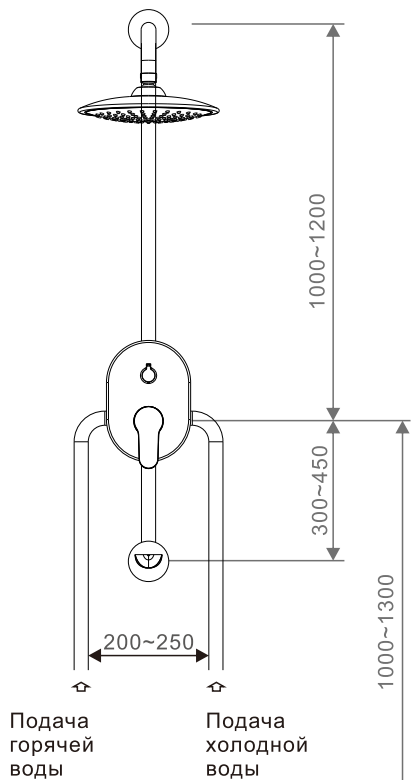

СМЕСИТЕЛЬ ДЛЯ ВАННЫ И ДУША ВСТРАИВАЕМЫЙ

D&K[®]
дизайн и качество

Инструкция по установке и эксплуатации

№ п/п	Наименование	Кол-во
1	Внутренний блок смесителя (2 режима)	1
2	Декоративная накладка	1
3	Флажок дивертора (переключателя с излива на душ)	1
4	Ручка смесителя	1
5	Шестигранный ключ	2
	Винт и заглушка	4
	Заглушка для проверки герметичности	2
6	Инструкция	1

Размеры монтажного блока

Схема подключения смесителя

Плоскость облицовочной плитки
(должна совпадать с линией на
монтажном блоке. Выступающую
часть срезать острым ножом)

№ п/п	Наименование	Кол-во
1	Внутренний блок смесителя	1
2	Декоративная накладка	1
3	Ручка смесителя	1
4	Шестигранный ключ	1
	Винт и заглушка	4
	Заглушка для проверки герметичности	1
5	Инструкция	1

Размеры монтажного блока

Схема подключения смесителя

Плоскость облицовочной плитки
(должна совпадать с линией на
монтажном блоке. Выступающую
часть срезать острым ножом)

№ п/п	Наименование	Кол-во
1	Внутренний блок смесителя (2 режима)	1
2	Декоративная накладка	1
3	Основание маховика	3
4	Маховик смесителя	3
5	Шестигранный ключ	1
	Винт и заглушка	4
	Заглушка для проверки герметичности	2
6	Инструкция	1

Размеры монтажного блока

Схема подключения смесителя

Плоскость облицовочной плитки

№ п/п	Наименование	Кол-во
1	Внутренний блок смесителя	1
2	Декоративная накладка	1
3	Основание маховика	2
4	Маховик смесителя	2
5	Прижимная гайка	1
6	Излив	1
7	Шестигранный ключ	3
	Винт и заглушка	4
	Муфта	1
8	Инструкция	1