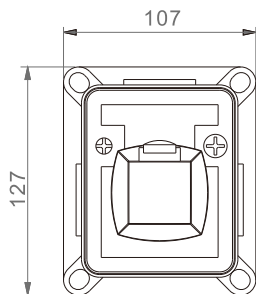

Размеры монтажного блока

Схема подключения смесителя

Плоскость облицовочной плитки
(должна совпадать с линией на
монтажном блоке. Выступающую
часть срезать острым ножом)

№ п/п	Наименование	Кол-во
1	Внутренний блок смесителя	1
2	Декоративная накладка	1
3	Ручка смесителя	1
4	Шестигранный ключ	1
	Винт и заглушка	4
	Заглушка для проверки герметичности	1
5	Инструкция	1

Размеры монтажного блока

Схема подключения смесителя

Плоскость облицовочной плитки
(должна совпадать с линией на
монтажном блоке. Выступающую
часть срезать острым ножом)

№ п/п	Наименование	Кол-во
1	Внутренний блок смесителя (2 режима)	1
2	Декоративная накладка	1
3	Основание маховика	3
4	Маховик смесителя	3
5	Шестигранный ключ	1
	Винт и заглушка	4
	Заглушка для проверки герметичности	2
6	Инструкция	1

Размеры монтажного блока

Схема подключения смесителя

Плоскость облицовочной плитки

№ п/п	Наименование	Кол-во
1	Внутренний блок смесителя	1
2	Декоративная накладка	1
3	Основание маховика	2
4	Маховик смесителя	2
5	Прижимная гайка	1
6	Излив	1
7	Шестигранный ключ	3
	Винт и заглушка	4
	Муфта	1
8	Инструкция	1