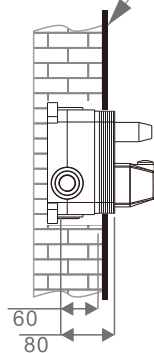

СМЕСИТЕЛЬ ДЛЯ ВАННЫ И ДУША ВСТРАИВАЕМЫЙ

D&K[®]
дизайн и качество

Инструкция по установке и эксплуатации

№ п/п	Наименование	Кол-во
1	Внутренний блок смесителя (2 режима)	1
2	Декоративная накладка	1
3	Флажок дивертора (переключателя с излива на душ)	1
4	Ручка смесителя	1
5	Шестигранный ключ	2
	Винт и заглушка	4
	Заглушка для проверки герметичности	2
6	Инструкция	1

Размеры монтажного блока

Схема подключения смесителя

Плоскость облицовочной плитки
(должна совпадать с линией на
монтажном блоке. Выступающую
часть срезать острым ножом)

№ п/п	Наименование	Кол-во
1	Внутренний блок смесителя	1
2	Декоративная накладка	1
3	Ручка смесителя	1
4	Шестигранный ключ	1
	Винт и заглушка	4
	Заглушка для проверки герметичности	1
5	Инструкция	1

Размеры монтажного блока

Схема подключения смесителя

Плоскость облицовочной плитки
(должна совпадать с линией на
монтажном блоке. Выступающую
часть срезать острым ножом)

№ п/п	Наименование	Кол-во
1	Внутренний блок смесителя (2 режима)	1
2	Декоративная накладка	1
3	Основание маховика	3
4	Маховик смесителя	3
5	Шестигранный ключ	1
	Винт и заглушка	4
	Заглушка для проверки герметичности	2
6	Инструкция	1

Размеры монтажного блока

Схема подключения смесителя

Плоскость облицовочной плитки

№ п/п	Наименование	Кол-во
1	Внутренний блок смесителя	1
2	Декоративная накладка	1
3	Основание маховика	2
4	Маховик смесителя	2
5	Прижимная гайка	1
6	Излив	1
7	Шестигранный ключ	3
	Винт и заглушка	4
	Муфта	1
8	Инструкция	1