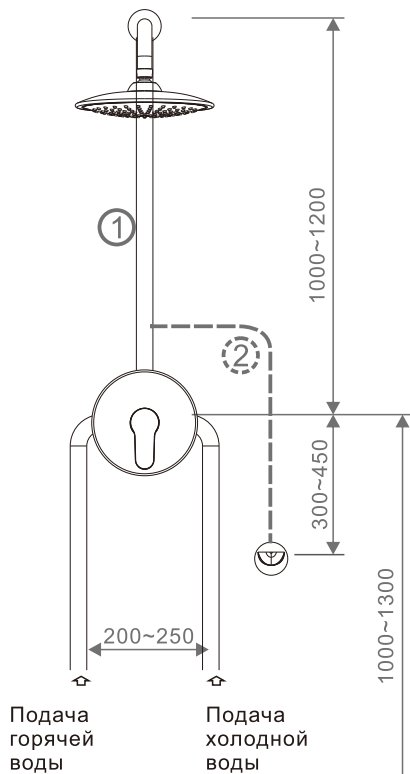

Размеры монтажного блока

Схема подключения смесителя

Плоскость облицовочной плитки
(должна совпадать с линией на
монтажном блоке. Выступающую
часть срезать острым ножом)

№ п/п	Наименование	Кол-во
1	Внутренний блок смесителя	1
2	Декоративная накладка	1
3	Ручка смесителя	1
4	Шестигранный ключ	1
	Винт и заглушка	4
	Заглушка для проверки герметичности	1
5	Инструкция	1

Размеры монтажного блока

Схема подключения смесителя

Плоскость облицовочной плитки
(должна совпадать с линией на
монтажном блоке. Выступающую
часть срезать острым ножом)

№ п/п	Наименование	Кол-во
1	Внутренний блок смесителя (2 режима)	1
2	Декоративная накладка	1
3	Основание маховика	3
4	Маховик смесителя	3
5	Шестигранный ключ	1
	Винт и заглушка	4
	Заглушка для проверки герметичности	2
6	Инструкция	1

Размеры монтажного блока

Схема подключения смесителя

Плоскость облицовочной плитки

№ п/п	Наименование	Кол-во
1	Внутренний блок смесителя	1
2	Декоративная накладка	1
3	Основание маховика	2
4	Маховик смесителя	2
5	Прижимная гайка	1
6	Излив	1
7	Шестигранный ключ	3
	Винт и заглушка	4
	Муфта	1
8	Инструкция	1

Размеры монтажного блока

Схема подключения смесителя

СОВРЕМЕННЫЙ МОНТАЖ

БЫСТРАЯ УСТАНОВКА

ЭКОНОМИЯ ВОДЫ

СМЕСИТЕЛЬ ДЛЯ ВАННЫ И ДУША ВСТРАИВАЕМЫЙ