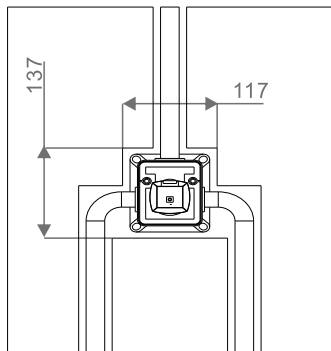

Размеры монтажного блока

Схема подключения смесителя

Плоскость облицовочной плитки
(должна совпадать с линией на
монтажном блоке. Выступающую
часть срезать острым ножом)

№ п/п	Наименование	Кол-во
1	Внутренний блок смесителя	1
2	Декоративная накладка	1
3	Ручка смесителя	1
4	Шестигранный ключ	1
	Винт и заглушка	4
	Заглушка для проверки герметичности	1
5	Инструкция	1

Размеры монтажного блока

Схема подключения смесителя

Плоскость облицовочной плитки
(должна совпадать с линией на
монтажном блоке. Выступающую
часть срезать острым ножом)

№ п/п	Наименование	Кол-во
1	Внутренний блок смесителя (2 режима)	1
2	Декоративная накладка	1
3	Основание маховика	3
4	Маховик смесителя	3
5	Шестигранный ключ	1
	Винт и заглушка	4
	Заглушка для проверки герметичности	2
6	Инструкция	1

Размеры монтажного блока

Схема подключения смесителя

Плоскость облицовочной плитки

№ п/п	Наименование	Кол-во
1	Внутренний блок смесителя	1
2	Декоративная накладка	1
3	Основание маховика	2
4	Маховик смесителя	2
5	Прижимная гайка	1
6	Излив	1
7	Шестигранный ключ	3
	Винт и заглушка	4
	Муфта	1
8	Инструкция	1

Размеры монтажного блока

Схема подключения смесителя

СОВРЕМЕННЫЙ МОНТАЖ

БЫСТРАЯ УСТАНОВКА

ЭКОНОМИЯ ВОДЫ

СМЕСИТЕЛЬ ДЛЯ ВАННЫ И ДУША ВСТРАИВАЕМЫЙ