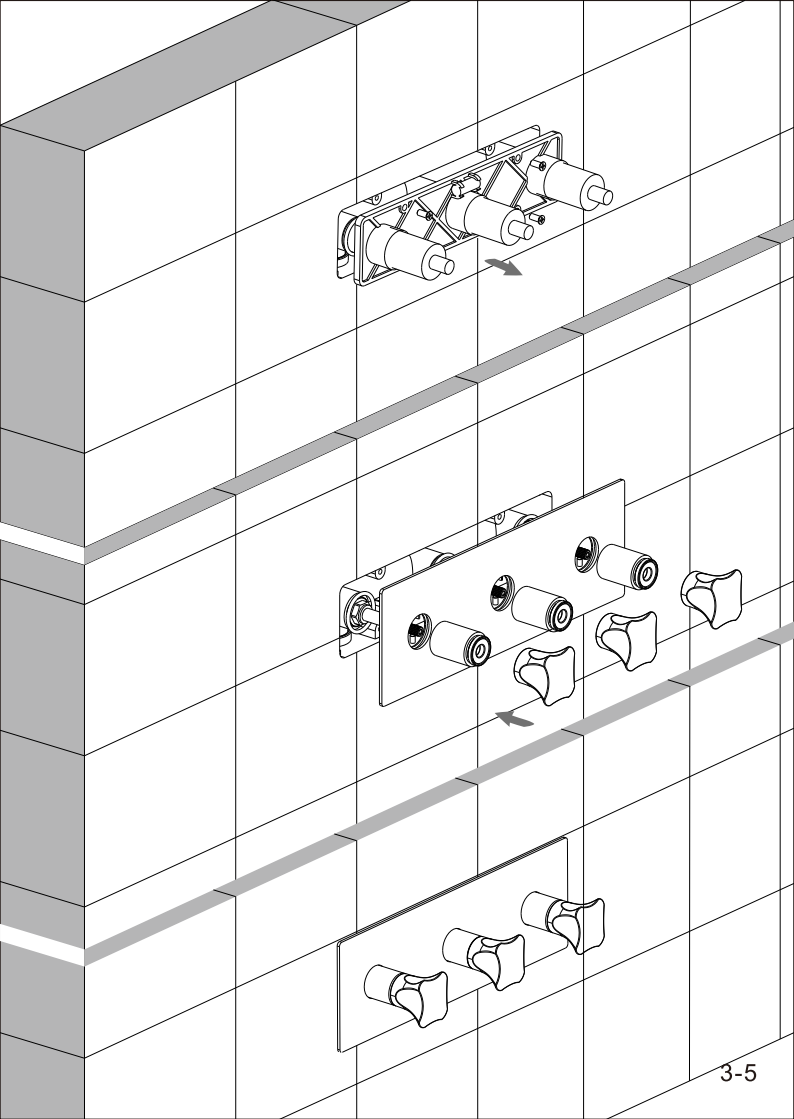

СМЕСИТЕЛЬ ДЛЯ ВАННЫ И ДУША ВСТРАИВАЕМЫЙ

D&K[®]
дизайн и качество

Инструкция по установке и эксплуатации

№ п/п	Наименование	Кол-во
1	Внутренний блок смесителя (2 режима)	1
2	Декоративная накладка	1
3	Флажок дивертора (переключателя с излива на душ)	1
4	Ручка смесителя	1
5	Шестигранный ключ	2
	Винт и заглушка	4
	Заглушка для проверки герметичности	2
6	Инструкция	1

Размеры монтажного блока

Схема подключения смесителя

Плоскость облицовочной плитки
(должна совпадать с линией на
монтажном блоке. Выступающую
часть срезать острым ножом)

№ п/п	Наименование	Кол-во
1	Внутренний блок смесителя (2 режима)	1
2	Декоративная накладка	1
3	Основание маховика	3
4	Маховик смесителя	3
5	Шестигранный ключ	1
	Винт и заглушка	4
	Заглушка для проверки герметичности	2
6	Инструкция	1

Размеры монтажного блока

Схема подключения смесителя

Плоскость облицовочной плитки

№ п/п	Наименование	Кол-во
1	Внутренний блок смесителя	1
2	Декоративная накладка	1
3	Основание маховика	2
4	Маховик смесителя	2
5	Прижимная гайка	1
6	Излив	1
7	Шестигранный ключ	3
	Винт и заглушка	4
	Муфта	1
8	Инструкция	1

Размеры монтажного блока

Схема подключения смесителя

СОВРЕМЕННЫЙ МОНТАЖ

БЫСТРАЯ УСТАНОВКА

ЭКОНОМИЯ ВОДЫ

СМЕСИТЕЛЬ ДЛЯ ВАННЫ И ДУША ВСТРАИВАЕМЫЙ