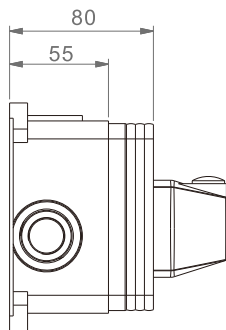

Размеры монтажного блока

Схема подключения смесителя

Плоскость облицовочной плитки
(должна совпадать с линией на
монтажном блоке. Выступающую
часть срезать острым ножом)

№ п/п	Наименование	Кол-во
1	Внутренний блок смесителя	1
2	Декоративная накладка	1
3	Ручка смесителя	1
4	Шестигранный ключ	1
	Винт и заглушка	4
	Заглушка для проверки герметичности	1
5	Инструкция	1

Размеры монтажного блока

Схема подключения смесителя

Плоскость облицовочной плитки
(должна совпадать с линией на
монтажном блоке. Выступающую
часть срезать острым ножом)

№ п/п	Наименование	Кол-во
1	Внутренний блок смесителя (2 режима)	1
2	Декоративная накладка	1
3	Основание маховика	3
4	Маховик смесителя	3
5	Шестигранный ключ	1
	Винт и заглушка	4
	Заглушка для проверки герметичности	2
6	Инструкция	1

Размеры монтажного блока

Схема подключения смесителя

Плоскость облицовочной плитки

№ п/п	Наименование	Кол-во
1	Внутренний блок смесителя	1
2	Декоративная накладка	1
3	Основание маховика	2
4	Маховик смесителя	2
5	Прижимная гайка	1
6	Излив	1
7	Шестигранный ключ	3
	Винт и заглушка	4
	Муфта	1
8	Инструкция	1

Размеры монтажного блока

Схема подключения смесителя

СОВРЕМЕННЫЙ МОНТАЖ

БЫСТРАЯ УСТАНОВКА

ЭКОНОМИЯ ВОДЫ

СМЕСИТЕЛЬ ДЛЯ ВАННЫ И ДУША ВСТРАИВАЕМЫЙ