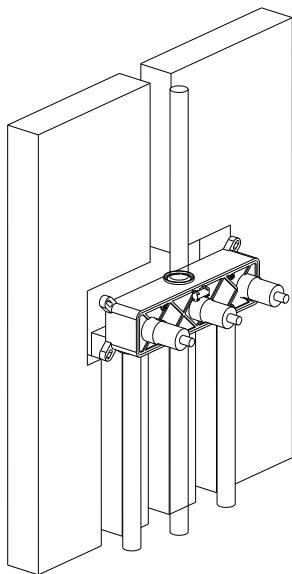

Размеры монтажного блока

Схема подключения смесителя

Плоскость облицовочной плитки
(должна совпадать с линией на
монтажном блоке. Выступающую
часть срезать острым ножом)

№ п/п	Наименование	Кол-во
1	Внутренний блок смесителя	1
2	Декоративная накладка	1
3	Ручка смесителя	1
4	Шестигранный ключ	1
	Винт и заглушка	4
	Заглушка для проверки герметичности	1
5	Инструкция	1

Размеры монтажного блока

Схема подключения смесителя

Плоскость облицовочной плитки
(должна совпадать с линией на
монтажном блоке. Выступающую
часть срезать острым ножом)

№ п/п	Наименование	Кол-во
1	Внутренний блок смесителя (2 режима)	1
2	Декоративная накладка	1
3	Основание маховика	3
4	Маховик смесителя	3
5	Шестигранный ключ	1
	Винт и заглушка	4
	Заглушка для проверки герметичности	2
6	Инструкция	1

Размеры монтажного блока

Схема подключения смесителя

Плоскость облицовочной плитки

№ п/п	Наименование	Кол-во
1	Внутренний блок смесителя	1
2	Декоративная накладка	1
3	Основание маховика	2
4	Маховик смесителя	2
5	Прижимная гайка	1
6	Излив	1
7	Шестигранный ключ	3
	Винт и заглушка	4
	Муфта	1
8	Инструкция	1

Размеры монтажного блока

Схема подключения смесителя

СОВРЕМЕННЫЙ МОНТАЖ

БЫСТРАЯ УСТАНОВКА

ЭКОНОМИЯ ВОДЫ

СМЕСИТЕЛЬ ДЛЯ ВАННЫ И ДУША ВСТРАИВАЕМЫЙ