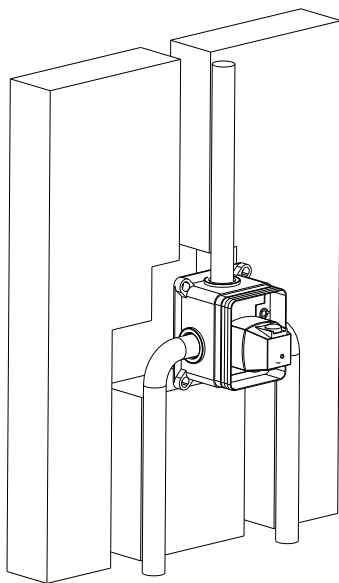

СМЕСИТЕЛЬ ДЛЯ ВАННЫ И ДУША ВСТРАИВАЕМЫЙ

D&K[®]
дизайн и качество

Инструкция по установке и эксплуатации

№ п/п	Наименование	Кол-во
1	Внутренний блок смесителя (2 режима)	1
2	Декоративная накладка	1
3	Флажок дивертора (переключателя с излива на душ)	1
4	Ручка смесителя	1
5	Шестигранный ключ	2
	Винт и заглушка	4
	Заглушка для проверки герметичности	2
6	Инструкция	1

Размеры монтажного блока

Схема подключения смесителя

Плоскость облицовочной плитки
(должна совпадать с линией на
монтажном блоке. Выступающую
часть срезать острым ножом)

№ п/п	Наименование	Кол-во
1	Внутренний блок смесителя	1
2	Декоративная накладка	1
3	Ручка смесителя	1
4	Шестигранный ключ	1
	Винт и заглушка	4
	Заглушка для проверки герметичности	1
5	Инструкция	1

Размеры монтажного блока

Схема подключения смесителя

Плоскость облицовочной плитки
(должна совпадать с линией на
монтажном блоке. Выступающую
часть срезать острым ножом)

№ п/п	Наименование	Кол-во
1	Внутренний блок смесителя (2 режима)	1
2	Декоративная накладка	1
3	Основание маховика	3
4	Маховик смесителя	3
5	Шестигранный ключ	1
	Винт и заглушка	4
	Заглушка для проверки герметичности	2
6	Инструкция	1

Размеры монтажного блока

Схема подключения смесителя

Плоскость облицовочной плитки

№ п/п	Наименование	Кол-во
1	Внутренний блок смесителя	1
2	Декоративная накладка	1
3	Основание маховика	2
4	Маховик смесителя	2
5	Прижимная гайка	1
6	Излив	1
7	Шестигранный ключ	3
	Винт и заглушка	4
	Муфта	1
8	Инструкция	1