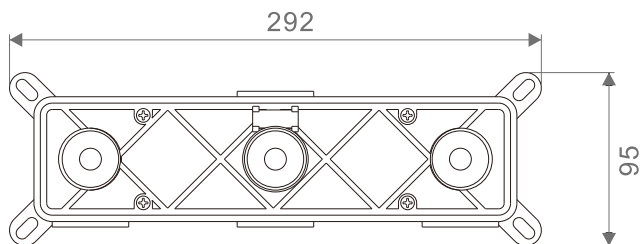

СМЕСИТЕЛЬ ДЛЯ ВАННЫ И ДУША ВСТРАИВАЕМЫЙ

D&K[®]
дизайн и качество

Инструкция по установке и эксплуатации

№ п/п	Наименование	Кол-во
1	Внутренний блок смесителя (2 режима)	1
2	Декоративная накладка	1
3	Флажок дивертора (переключателя с излива на душ)	1
4	Ручка смесителя	1
5	Шестигранный ключ	2
	Винт и заглушка	4
	Заглушка для проверки герметичности	2
6	Инструкция	1

Размеры монтажного блока

Схема подключения смесителя

Плоскость облицовочной плитки
(должна совпадать с линией на
монтажном блоке. Выступающую
часть срезать острым ножом)

№ п/п	Наименование	Кол-во
1	Внутренний блок смесителя (2 режима)	1
2	Декоративная накладка	1
3	Основание маховика	3
4	Маховик смесителя	3
5	Шестигранный ключ	1
	Винт и заглушка	4
	Заглушка для проверки герметичности	2
6	Инструкция	1

Размеры монтажного блока

Схема подключения смесителя

Плоскость облицовочной плитки

№ п/п	Наименование	Кол-во
1	Внутренний блок смесителя	1
2	Декоративная накладка	1
3	Основание маховика	2
4	Маховик смесителя	2
5	Прижимная гайка	1
6	Излив	1
7	Шестигранный ключ	3
	Винт и заглушка	4
	Муфта	1
8	Инструкция	1

Размеры монтажного блока

Схема подключения смесителя

СОВРЕМЕННЫЙ МОНТАЖ

БЫСТРАЯ УСТАНОВКА

ЭКОНОМИЯ ВОДЫ

СМЕСИТЕЛЬ ДЛЯ ВАННЫ И ДУША ВСТРАИВАЕМЫЙ