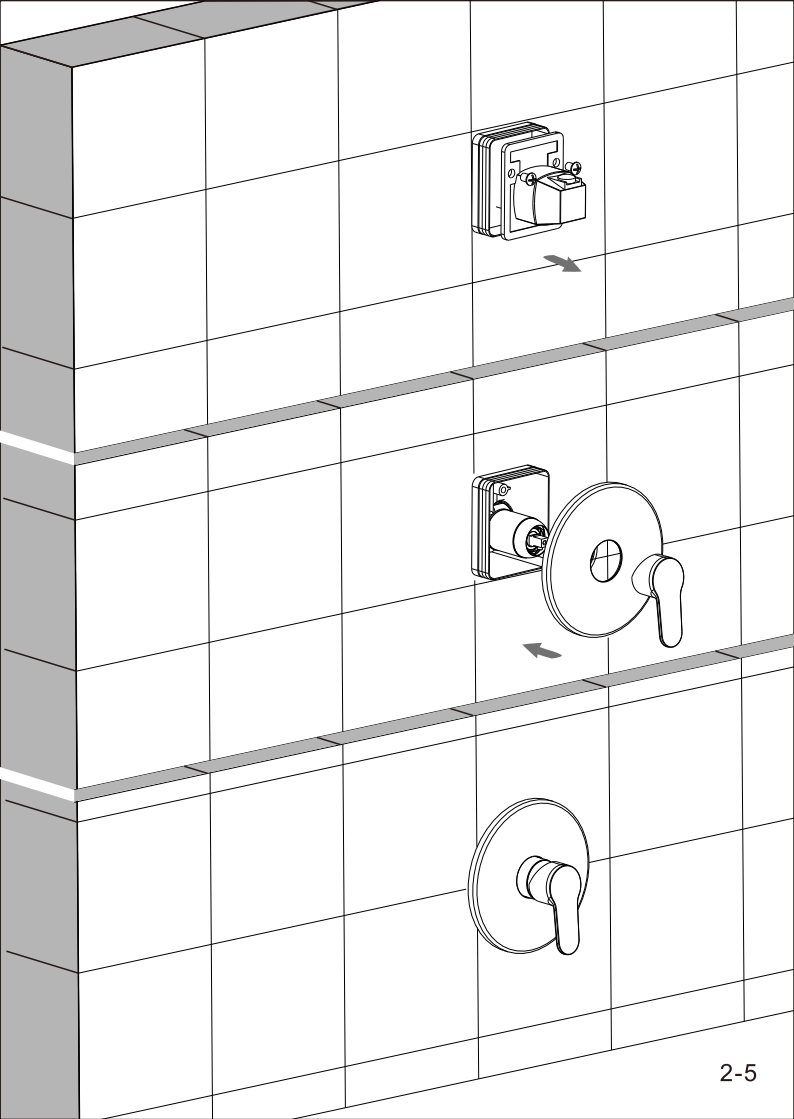

СМЕСИТЕЛЬ ДЛЯ ВАННЫ И ДУША ВСТРАИВАЕМЫЙ

D&K[®]
дизайн и качество

Инструкция по установке и эксплуатации

№ п/п	Наименование	Кол-во
1	Внутренний блок смесителя (2 режима)	1
2	Декоративная накладка	1
3	Флажок дивертора (переключателя с излива на душ)	1
4	Ручка смесителя	1
5	Шестигранный ключ	2
	Винт и заглушка	4
	Заглушка для проверки герметичности	2
6	Инструкция	1

Размеры монтажного блока

Схема подключения смесителя

Плоскость облицовочной плитки
(должна совпадать с линией на
монтажном блоке. Выступающую
часть срезать острым ножом)

№ п/п	Наименование	Кол-во
1	Внутренний блок смесителя (2 режима)	1
2	Декоративная накладка	1
3	Основание маховика	3
4	Маховик смесителя	3
5	Шестигранный ключ	1
	Винт и заглушка	4
	Заглушка для проверки герметичности	2
6	Инструкция	1

Размеры монтажного блока

Схема подключения смесителя

Плоскость облицовочной плитки

№ п/п	Наименование	Кол-во
1	Внутренний блок смесителя	1
2	Декоративная накладка	1
3	Основание маховика	2
4	Маховик смесителя	2
5	Прижимная гайка	1
6	Излив	1
7	Шестигранный ключ	3
	Винт и заглушка	4
	Муфта	1
8	Инструкция	1

Размеры монтажного блока

Схема подключения смесителя

СОВРЕМЕННЫЙ МОНТАЖ

БЫСТРАЯ УСТАНОВКА

ЭКОНОМИЯ ВОДЫ

СМЕСИТЕЛЬ ДЛЯ ВАННЫ И ДУША ВСТРАИВАЕМЫЙ