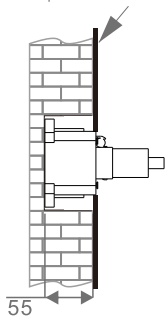

Размеры монтажного блока

Схема подключения смесителя

Плоскость облицовочной плитки
(должна совпадать с линией на
монтажном блоке. Выступающую
часть срезать острым ножом)

№ п/п	Наименование	Кол-во
1	Внутренний блок смесителя	1
2	Декоративная накладка	1
3	Ручка смесителя	1
4	Шестигранный ключ	1
	Винт и заглушка	4
	Заглушка для проверки герметичности	1
5	Инструкция	1

Размеры монтажного блока

Схема подключения смесителя

Плоскость облицовочной плитки
(должна совпадать с линией на
монтажном блоке. Выступающую
часть срезать острым ножом)

№ п/п	Наименование	Кол-во
1	Внутренний блок смесителя (2 режима)	1
2	Декоративная накладка	1
3	Основание маховика	3
4	Маховик смесителя	3
5	Шестигранный ключ	1
	Винт и заглушка	4
	Заглушка для проверки герметичности	2
6	Инструкция	1

Размеры монтажного блока

Схема подключения смесителя

Плоскость облицовочной плитки

№ п/п	Наименование	Кол-во
1	Внутренний блок смесителя	1
2	Декоративная накладка	1
3	Основание маховика	2
4	Маховик смесителя	2
5	Прижимная гайка	1
6	Излив	1
7	Шестигранный ключ	3
	Винт и заглушка	4
	Муфта	1
8	Инструкция	1

Размеры монтажного блока

Схема подключения смесителя

СОВРЕМЕННЫЙ МОНТАЖ

БЫСТРАЯ УСТАНОВКА

ЭКОНОМИЯ ВОДЫ

СМЕСИТЕЛЬ ДЛЯ ВАННЫ И ДУША ВСТРАИВАЕМЫЙ