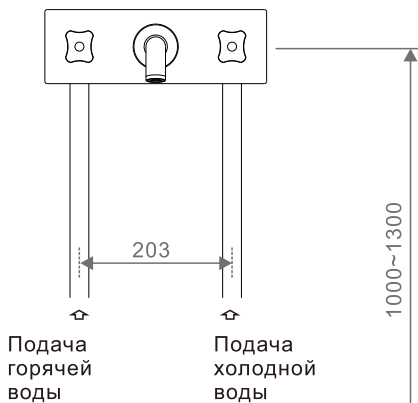

Размеры монтажного блока

Схема подключения смесителя

Плоскость облицовочной плитки
(должна совпадать с линией на
монтажном блоке. Выступающую
часть срезать острым ножом)

№ п/п	Наименование	Кол-во
1	Внутренний блок смесителя	1
2	Декоративная накладка	1
3	Ручка смесителя	1
4	Шестигранный ключ	1
	Винт и заглушка	4
	Заглушка для проверки герметичности	1
5	Инструкция	1

Размеры монтажного блока

Схема подключения смесителя

Плоскость облицовочной плитки
(должна совпадать с линией на
монтажном блоке. Выступающую
часть срезать острым ножом)

№ п/п	Наименование	Кол-во
1	Внутренний блок смесителя (2 режима)	1
2	Декоративная накладка	1
3	Основание маховика	3
4	Маховик смесителя	3
5	Шестигранный ключ	1
	Винт и заглушка	4
	Заглушка для проверки герметичности	2
6	Инструкция	1

Размеры монтажного блока

Схема подключения смесителя

Плоскость облицовочной плитки

№ п/п	Наименование	Кол-во
1	Внутренний блок смесителя	1
2	Декоративная накладка	1
3	Основание маховика	2
4	Маховик смесителя	2
5	Прижимная гайка	1
6	Излив	1
7	Шестигранный ключ	3
	Винт и заглушка	4
	Муфта	1
8	Инструкция	1

Размеры монтажного блока

Схема подключения смесителя

СОВРЕМЕННЫЙ МОНТАЖ

БЫСТРАЯ УСТАНОВКА

ЭКОНОМИЯ ВОДЫ

СМЕСИТЕЛЬ ДЛЯ ВАННЫ И ДУША ВСТРАИВАЕМЫЙ