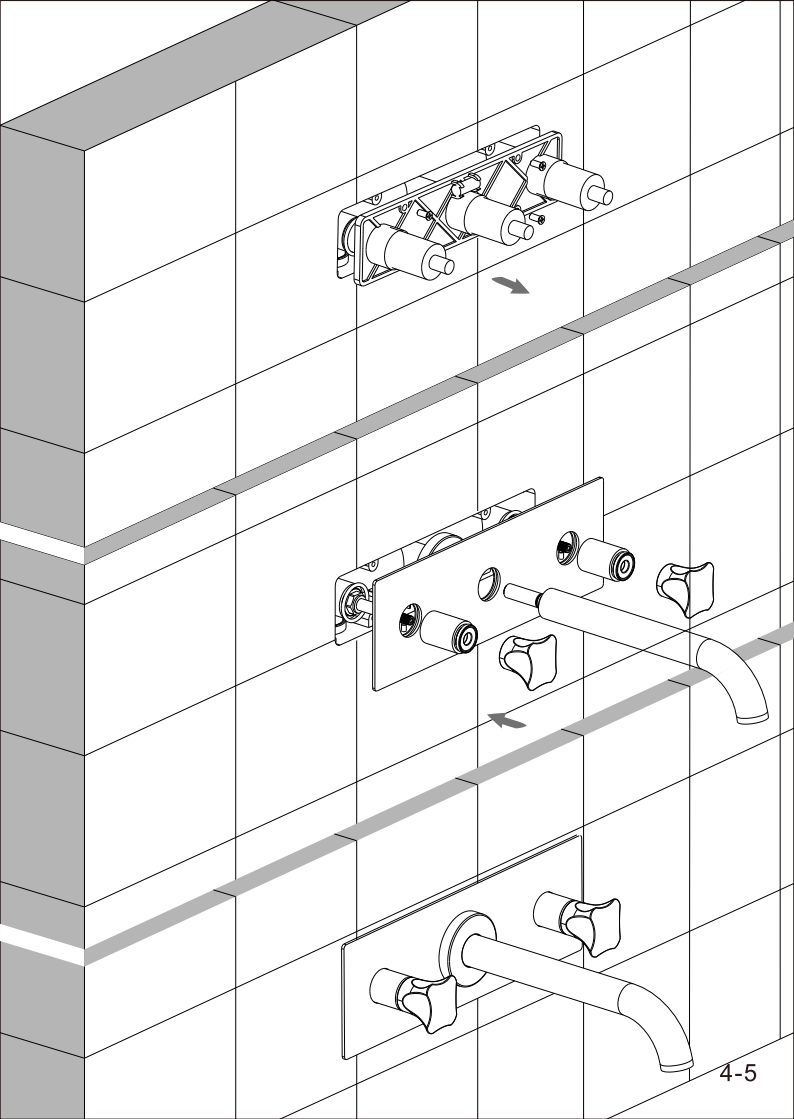

СМЕСИТЕЛЬ ДЛЯ ВАННЫ И ДУША ВСТРАИВАЕМЫЙ

D&K[®]
дизайн и качество

Инструкция по установке и эксплуатации

№ п/п	Наименование	Кол-во
1	Внутренний блок смесителя (2 режима)	1
2	Декоративная накладка	1
3	Флажок дивертора (переключателя с излива на душ)	1
4	Ручка смесителя	1
5	Шестигранный ключ	2
	Винт и заглушка	4
	Заглушка для проверки герметичности	2
6	Инструкция	1

Размеры монтажного блока

Схема подключения смесителя

Плоскость облицовочной плитки
(должна совпадать с линией на
монтажном блоке. Выступающую
часть срезать острым ножом)

№ п/п	Наименование	Кол-во
1	Внутренний блок смесителя (2 режима)	1
2	Декоративная накладка	1
3	Основание маховика	3
4	Маховик смесителя	3
5	Шестигранный ключ	1
	Винт и заглушка	4
	Заглушка для проверки герметичности	2
6	Инструкция	1

Размеры монтажного блока

Схема подключения смесителя

Плоскость облицовочной плитки

№ п/п	Наименование	Кол-во
1	Внутренний блок смесителя	1
2	Декоративная накладка	1
3	Основание маховика	2
4	Маховик смесителя	2
5	Прижимная гайка	1
6	Излив	1
7	Шестигранный ключ	3
	Винт и заглушка	4
	Муфта	1
8	Инструкция	1

Размеры монтажного блока

Схема подключения смесителя

СОВРЕМЕННЫЙ МОНТАЖ

БЫСТРАЯ УСТАНОВКА

ЭКОНОМИЯ ВОДЫ

СМЕСИТЕЛЬ ДЛЯ ВАННЫ И ДУША ВСТРАИВАЕМЫЙ