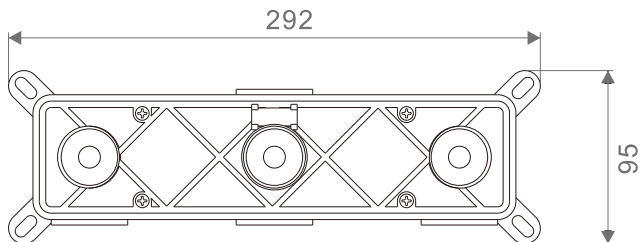

СМЕСИТЕЛЬ ДЛЯ ВАННЫ И ДУША ВСТРАИВАЕМЫЙ

D&K[®]
дизайн и качество

Инструкция по установке и эксплуатации

№ п/п	Наименование	Кол-во
1	Внутренний блок смесителя (2 режима)	1
2	Декоративная накладка	1
3	Флажок дивертора (переключателя с излива на душ)	1
4	Ручка смесителя	1
5	Шестигранный ключ	2
	Винт и заглушка	4
	Заглушка для проверки герметичности	2
6	Инструкция	1

Размеры монтажного блока

Схема подключения смесителя

Плоскость облицовочной плитки
(должна совпадать с линией на
монтажном блоке. Выступающую
часть срезать острым ножом)

№ п/п	Наименование	Кол-во
1	Внутренний блок смесителя (2 режима)	1
2	Декоративная накладка	1
3	Основание маховика	3
4	Маховик смесителя	3
5	Шестигранный ключ	1
	Винт и заглушка	4
	Заглушка для проверки герметичности	2
6	Инструкция	1

Размеры монтажного блока

Схема подключения смесителя

Плоскость облицовочной плитки

№ п/п	Наименование	Кол-во
1	Внутренний блок смесителя	1
2	Декоративная накладка	1
3	Основание маховика	2
4	Маховик смесителя	2
5	Прижимная гайка	1
6	Излив	1
7	Шестигранный ключ	3
	Винт и заглушка	4
	Муфта	1
8	Инструкция	1

Размеры монтажного блока

Схема подключения смесителя

СОВРЕМЕННЫЙ МОНТАЖ

БЫСТРАЯ УСТАНОВКА

ЭКОНОМИЯ ВОДЫ

СМЕСИТЕЛЬ ДЛЯ ВАННЫ И ДУША ВСТРАИВАЕМЫЙ