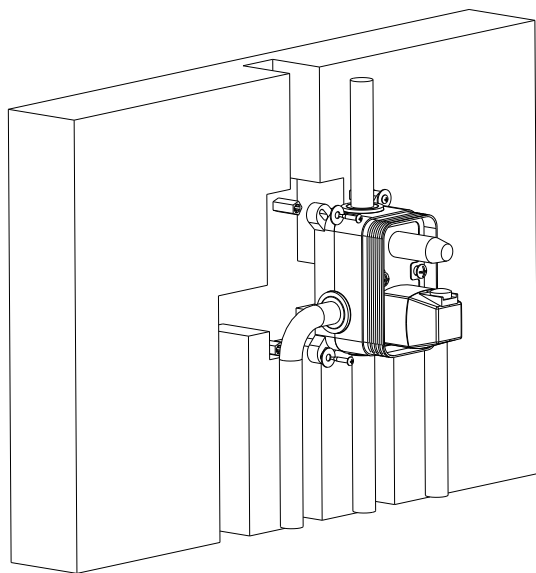

СМЕСИТЕЛЬ ДЛЯ ВАННЫ И ДУША ВСТРАИВАЕМЫЙ

D&K[®]
дизайн и качество

Инструкция по установке и эксплуатации

№ п/п	Наименование	Кол-во
1	Внутренний блок смесителя (2 режима)	1
2	Декоративная накладка	1
3	Флажок дивертора (переключателя с излива на душ)	1
4	Ручка смесителя	1
5	Шестигранный ключ	2
	Винт и заглушка	4
	Заглушка для проверки герметичности	2
6	Инструкция	1

Размеры монтажного блока

Схема подключения смесителя

Плоскость облицовочной плитки
(должна совпадать с линией на
монтажном блоке. Выступающую
часть срезать острым ножом)

№ п/п	Наименование	Кол-во
1	Внутренний блок смесителя	1
2	Декоративная накладка	1
3	Ручка смесителя	1
4	Шестигранный ключ	1
	Винт и заглушка	4
	Заглушка для проверки герметичности	1
5	Инструкция	1

Размеры монтажного блока

Схема подключения смесителя

Плоскость облицовочной плитки
(должна совпадать с линией на
монтажном блоке. Выступающую
часть срезать острым ножом)

№ п/п	Наименование	Кол-во
1	Внутренний блок смесителя (2 режима)	1
2	Декоративная накладка	1
3	Основание маховика	3
4	Маховик смесителя	3
5	Шестигранный ключ	1
	Винт и заглушка	4
	Заглушка для проверки герметичности	2
6	Инструкция	1

Размеры монтажного блока

Схема подключения смесителя

СОВРЕМЕННЫЙ МОНТАЖ

БЫСТРАЯ УСТАНОВКА

ЭКОНОМИЯ ВОДЫ

СМЕСИТЕЛЬ ДЛЯ ВАННЫ И ДУША ВСТРАИВАЕМЫЙ