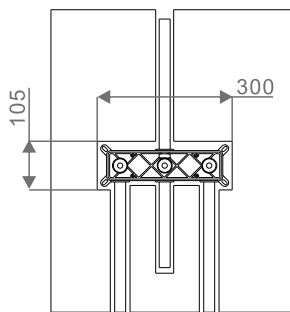

Размеры монтажного блока

Схема подключения смесителя

Плоскость облицовочной плитки
(должна совпадать с линией на
монтажном блоке. Выступающую
часть срезать острым ножом)

№ п/п	Наименование	Кол-во
1	Внутренний блок смесителя	1
2	Декоративная накладка	1
3	Ручка смесителя	1
4	Шестигранный ключ	1
	Винт и заглушка	4
	Заглушка для проверки герметичности	1
5	Инструкция	1

Размеры монтажного блока

Схема подключения смесителя

Плоскость облицовочной плитки
(должна совпадать с линией на
монтажном блоке. Выступающую
часть срезать острым ножом)

№ п/п	Наименование	Кол-во
1	Внутренний блок смесителя (2 режима)	1
2	Декоративная накладка	1
3	Основание маховика	3
4	Маховик смесителя	3
5	Шестигранный ключ	1
	Винт и заглушка	4
	Заглушка для проверки герметичности	2
6	Инструкция	1

Размеры монтажного блока

Схема подключения смесителя

Плоскость облицовочной плитки

№ п/п	Наименование	Кол-во
1	Внутренний блок смесителя	1
2	Декоративная накладка	1
3	Основание маховика	2
4	Маховик смесителя	2
5	Прижимная гайка	1
6	Излив	1
7	Шестигранный ключ	3
	Винт и заглушка	4
	Муфта	1
8	Инструкция	1

Размеры монтажного блока

Схема подключения смесителя

СОВРЕМЕННЫЙ МОНТАЖ

БЫСТРАЯ УСТАНОВКА

ЭКОНОМИЯ ВОДЫ

СМЕСИТЕЛЬ ДЛЯ ВАННЫ И ДУША ВСТРАИВАЕМЫЙ