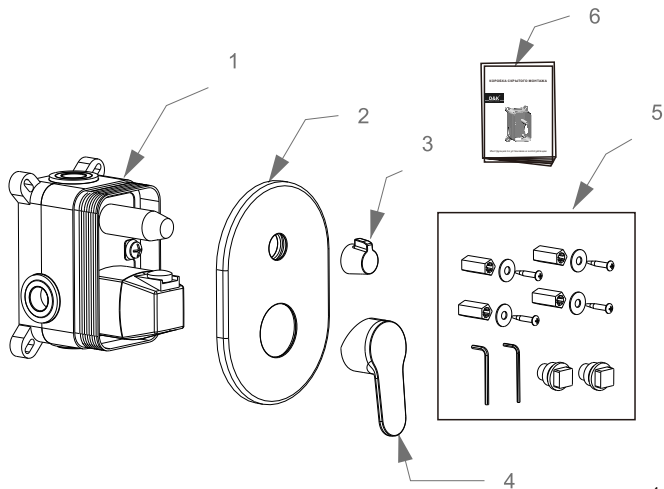

СМЕСИТЕЛЬ ДЛЯ ВАННЫ И ДУША ВСТРАИВАЕМЫЙ

D&K[®]
дизайн и качество

Инструкция по установке и эксплуатации

№ п/п	Наименование	Кол-во
1	Внутренний блок смесителя (2 режима)	1
2	Декоративная накладка	1
3	Флажок дивертора (переключателя с излива на душ)	1
4	Ручка смесителя	1
5	Шестигранный ключ	2
	Винт и заглушка	4
	Заглушка для проверки герметичности	2
6	Инструкция	1

Размеры монтажного блока

Схема подключения смесителя

Плоскость облицовочной плитки
(должна совпадать с линией на
монтажном блоке. Выступающую
часть срезать острым ножом)

№ п/п	Наименование	Кол-во
1	Внутренний блок смесителя	1
2	Декоративная накладка	1
3	Ручка смесителя	1
4	Шестигранный ключ	1
	Винт и заглушка	4
	Заглушка для проверки герметичности	1
5	Инструкция	1

Размеры монтажного блока

Схема подключения смесителя

Плоскость облицовочной плитки
(должна совпадать с линией на
монтажном блоке. Выступающую
часть срезать острым ножом)

№ п/п	Наименование	Кол-во
1	Внутренний блок смесителя (2 режима)	1
2	Декоративная накладка	1
3	Основание маховика	3
4	Маховик смесителя	3
5	Шестигранный ключ	1
	Винт и заглушка	4
	Заглушка для проверки герметичности	2
6	Инструкция	1

Размеры монтажного блока

Схема подключения смесителя

СОВРЕМЕННЫЙ МОНТАЖ

БЫСТРАЯ УСТАНОВКА

ЭКОНОМИЯ ВОДЫ

СМЕСИТЕЛЬ ДЛЯ ВАННЫ И ДУША ВСТРАИВАЕМЫЙ