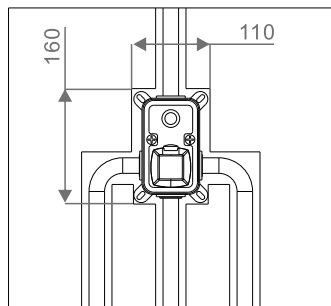

Размеры монтажного блока

Схема подключения смесителя

Плоскость облицовочной плитки
(должна совпадать с линией на
монтажном блоке. Выступающую
часть срезать острым ножом)

№ п/п	Наименование	Кол-во
1	Внутренний блок смесителя	1
2	Декоративная накладка	1
3	Ручка смесителя	1
4	Шестигранный ключ	1
	Винт и заглушка	4
	Заглушка для проверки герметичности	1
5	Инструкция	1

Размеры монтажного блока

Схема подключения смесителя

Плоскость облицовочной плитки
(должна совпадать с линией на
монтажном блоке. Выступающую
часть срезать острым ножом)

№ п/п	Наименование	Кол-во
1	Внутренний блок смесителя (2 режима)	1
2	Декоративная накладка	1
3	Основание маховика	3
4	Маховик смесителя	3
5	Шестигранный ключ	1
	Винт и заглушка	4
	Заглушка для проверки герметичности	2
6	Инструкция	1

Размеры монтажного блока

Схема подключения смесителя

Плоскость облицовочной плитки

№ п/п	Наименование	Кол-во
1	Внутренний блок смесителя	1
2	Декоративная накладка	1
3	Основание маховика	2
4	Маховик смесителя	2
5	Прижимная гайка	1
6	Излив	1
7	Шестигранный ключ	3
	Винт и заглушка	4
	Муфта	1
8	Инструкция	1

Размеры монтажного блока

Схема подключения смесителя

СОВРЕМЕННЫЙ МОНТАЖ

БЫСТРАЯ УСТАНОВКА

ЭКОНОМИЯ ВОДЫ

СМЕСИТЕЛЬ ДЛЯ ВАННЫ И ДУША ВСТРАИВАЕМЫЙ