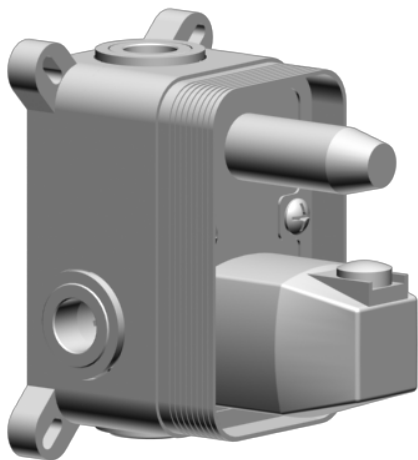

СМЕСИТЕЛЬ ДЛЯ ВАННЫ И ДУША ВСТРАИВАЕМЫЙ

D&K[®]
дизайн и качество

Инструкция по установке и эксплуатации

№ п/п	Наименование	Кол-во
1	Внутренний блок смесителя (2 режима)	1
2	Декоративная накладка	1
3	Флажок дивертора (переключателя с излива на душ)	1
4	Ручка смесителя	1
5	Шестигранный ключ	2
	Винт и заглушка	4
	Заглушка для проверки герметичности	2
6	Инструкция	1

Размеры монтажного блока

Схема подключения смесителя

Плоскость облицовочной плитки
(должна совпадать с линией на
монтажном блоке. Выступающую
часть срезать острым ножом)

№ п/п	Наименование	Кол-во
1	Внутренний блок смесителя	1
2	Декоративная накладка	1
3	Ручка смесителя	1
4	Шестигранный ключ	1
	Винт и заглушка	4
	Заглушка для проверки герметичности	1
5	Инструкция	1

Размеры монтажного блока

Схема подключения смесителя

Плоскость облицовочной плитки
(должна совпадать с линией на
монтажном блоке. Выступающую
часть срезать острым ножом)

№ п/п	Наименование	Кол-во
1	Внутренний блок смесителя (2 режима)	1
2	Декоративная накладка	1
3	Основание маховика	3
4	Маховик смесителя	3
5	Шестигранный ключ	1
	Винт и заглушка	4
	Заглушка для проверки герметичности	2
6	Инструкция	1

Размеры монтажного блока

Схема подключения смесителя

СОВРЕМЕННЫЙ МОНТАЖ

БЫСТРАЯ УСТАНОВКА

ЭКОНОМИЯ ВОДЫ

СМЕСИТЕЛЬ ДЛЯ ВАННЫ И ДУША ВСТРАИВАЕМЫЙ