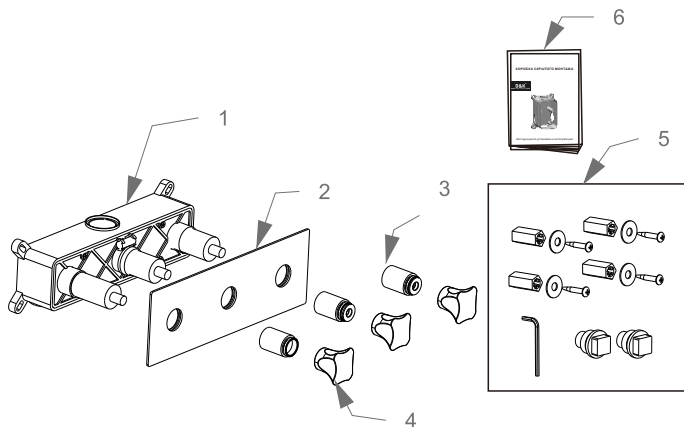

Размеры монтажного блока

Схема подключения смесителя

Плоскость облицовочной плитки
(должна совпадать с линией на
монтажном блоке. Выступающую
часть срезать острым ножом)

№ п/п	Наименование	Кол-во
1	Внутренний блок смесителя	1
2	Декоративная накладка	1
3	Ручка смесителя	1
4	Шестигранный ключ	1
	Винт и заглушка	4
	Заглушка для проверки герметичности	1
5	Инструкция	1

Размеры монтажного блока

Схема подключения смесителя

Плоскость облицовочной плитки
(должна совпадать с линией на
монтажном блоке. Выступающую
часть срезать острым ножом)

№ п/п	Наименование	Кол-во
1	Внутренний блок смесителя (2 режима)	1
2	Декоративная накладка	1
3	Основание маховика	3
4	Маховик смесителя	3
5	Шестигранный ключ	1
	Винт и заглушка	4
	Заглушка для проверки герметичности	2
6	Инструкция	1

Размеры монтажного блока

Схема подключения смесителя

Плоскость облицовочной плитки

№ п/п	Наименование	Кол-во
1	Внутренний блок смесителя	1
2	Декоративная накладка	1
3	Основание маховика	2
4	Маховик смесителя	2
5	Прижимная гайка	1
6	Излив	1
7	Шестигранный ключ	3
	Винт и заглушка	4
	Муфта	1
8	Инструкция	1

Размеры монтажного блока

Схема подключения смесителя

СОВРЕМЕННЫЙ МОНТАЖ

БЫСТРАЯ УСТАНОВКА

ЭКОНОМИЯ ВОДЫ

СМЕСИТЕЛЬ ДЛЯ ВАННЫ И ДУША ВСТРАИВАЕМЫЙ