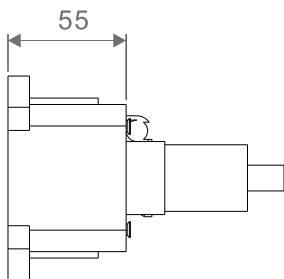

Размеры монтажного блока

Схема подключения смесителя

Плоскость облицовочной плитки
(должна совпадать с линией на
монтажном блоке. Выступающую
часть срезать острым ножом)

№ п/п	Наименование	Кол-во
1	Внутренний блок смесителя	1
2	Декоративная накладка	1
3	Ручка смесителя	1
4	Шестигранный ключ	1
	Винт и заглушка	4
	Заглушка для проверки герметичности	1
5	Инструкция	1

Размеры монтажного блока

Схема подключения смесителя

Плоскость облицовочной плитки
(должна совпадать с линией на
монтажном блоке. Выступающую
часть срезать острым ножом)

№ п/п	Наименование	Кол-во
1	Внутренний блок смесителя (2 режима)	1
2	Декоративная накладка	1
3	Основание маховика	3
4	Маховик смесителя	3
5	Шестигранный ключ	1
	Винт и заглушка	4
	Заглушка для проверки герметичности	2
6	Инструкция	1

Размеры монтажного блока

Схема подключения смесителя

Плоскость облицовочной плитки

№ п/п	Наименование	Кол-во
1	Внутренний блок смесителя	1
2	Декоративная накладка	1
3	Основание маховика	2
4	Маховик смесителя	2
5	Прижимная гайка	1
6	Излив	1
7	Шестигранный ключ	3
	Винт и заглушка	4
	Муфта	1
8	Инструкция	1

Размеры монтажного блока

Схема подключения смесителя

СОВРЕМЕННЫЙ МОНТАЖ

БЫСТРАЯ УСТАНОВКА

ЭКОНОМИЯ ВОДЫ

СМЕСИТЕЛЬ ДЛЯ ВАННЫ И ДУША ВСТРАИВАЕМЫЙ