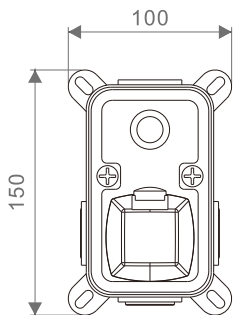

Размеры монтажного блока

Схема подключения смесителя

Плоскость облицовочной плитки
(должна совпадать с линией на
монтажном блоке. Выступающую
часть срезать острым ножом)

№ п/п	Наименование	Кол-во
1	Внутренний блок смесителя	1
2	Декоративная накладка	1
3	Ручка смесителя	1
4	Шестигранный ключ	1
	Винт и заглушка	4
	Заглушка для проверки герметичности	1
5	Инструкция	1

Размеры монтажного блока

Схема подключения смесителя

Плоскость облицовочной плитки
(должна совпадать с линией на
монтажном блоке. Выступающую
часть срезать острым ножом)

№ п/п	Наименование	Кол-во
1	Внутренний блок смесителя (2 режима)	1
2	Декоративная накладка	1
3	Основание маховика	3
4	Маховик смесителя	3
5	Шестигранный ключ	1
	Винт и заглушка	4
	Заглушка для проверки герметичности	2
6	Инструкция	1