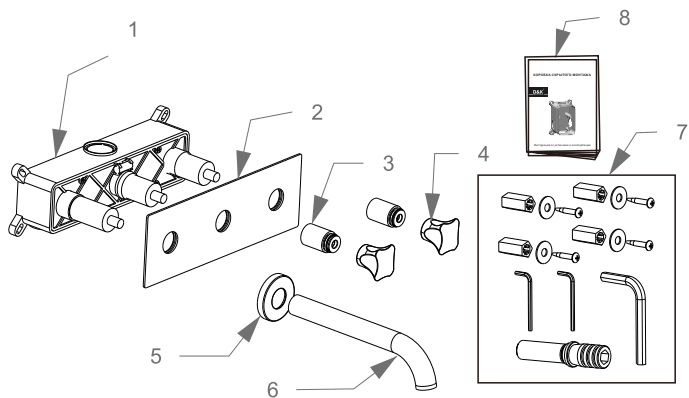

Размеры монтажного блока

Схема подключения смесителя

Плоскость облицовочной плитки
(должна совпадать с линией на
монтажном блоке. Выступающую
часть срезать острым ножом)

№ п/п	Наименование	Кол-во
1	Внутренний блок смесителя (2 режима)	1
2	Декоративная накладка	1
3	Основание маховика	3
4	Маховик смесителя	3
5	Шестигранный ключ	1
	Винт и заглушка	4
	Заглушка для проверки герметичности	2
6	Инструкция	1

Размеры монтажного блока

Схема подключения смесителя

Плоскость облицовочной плитки

№ п/п	Наименование	Кол-во
1	Внутренний блок смесителя	1
2	Декоративная накладка	1
3	Основание маховика	2
4	Маховик смесителя	2
5	Прижимная гайка	1
6	Излив	1
7	Шестигранный ключ	3
	Винт и заглушка	4
	Муфта	1
8	Инструкция	1

Размеры монтажного блока

Схема подключения смесителя

СОВРЕМЕННЫЙ МОНТАЖ

БЫСТРАЯ УСТАНОВКА

ЭКОНОМИЯ ВОДЫ

СМЕСИТЕЛЬ ДЛЯ ВАННЫ И ДУША ВСТРАИВАЕМЫЙ