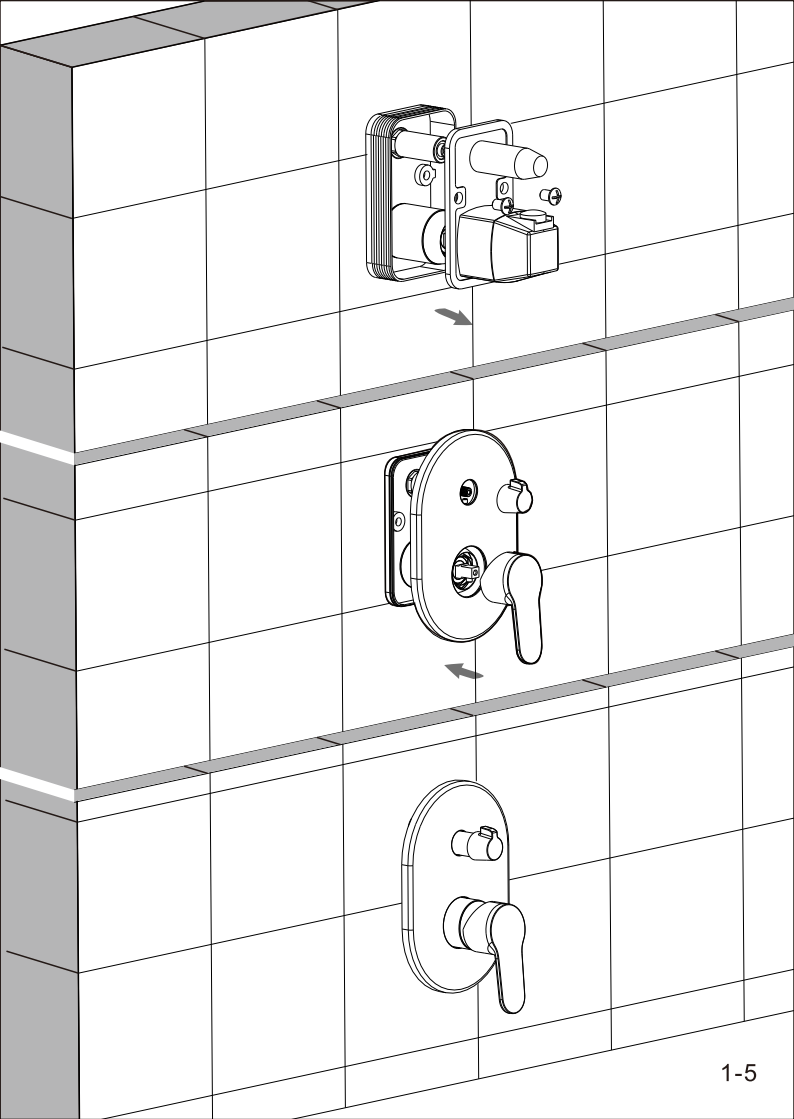

СМЕСИТЕЛЬ ДЛЯ ВАННЫ И ДУША ВСТРАИВАЕМЫЙ

D&K[®]
дизайн и качество

Инструкция по установке и эксплуатации

№ п/п	Наименование	Кол-во
1	Внутренний блок смесителя (2 режима)	1
2	Декоративная накладка	1
3	Флажок дивертора (переключателя с излива на душ)	1
4	Ручка смесителя	1
5	Шестигранный ключ	2
	Винт и заглушка	4
	Заглушка для проверки герметичности	2
6	Инструкция	1

Размеры монтажного блока

Схема подключения смесителя

Плоскость облицовочной плитки
(должна совпадать с линией на
монтажном блоке. Выступающую
часть срезать острым ножом)

№ п/п	Наименование	Кол-во
1	Внутренний блок смесителя	1
2	Декоративная накладка	1
3	Ручка смесителя	1
4	Шестигранный ключ	1
	Винт и заглушка	4
	Заглушка для проверки герметичности	1
5	Инструкция	1

Размеры монтажного блока

Схема подключения смесителя

Плоскость облицовочной плитки
(должна совпадать с линией на
монтажном блоке. Выступающую
часть срезать острым ножом)

№ п/п	Наименование	Кол-во
1	Внутренний блок смесителя (2 режима)	1
2	Декоративная накладка	1
3	Основание маховика	3
4	Маховик смесителя	3
5	Шестигранный ключ	1
	Винт и заглушка	4
	Заглушка для проверки герметичности	2
6	Инструкция	1

Размеры монтажного блока

Схема подключения смесителя

СОВРЕМЕННЫЙ МОНТАЖ

БЫСТРАЯ УСТАНОВКА

ЭКОНОМИЯ ВОДЫ

СМЕСИТЕЛЬ ДЛЯ ВАННЫ И ДУША ВСТРАИВАЕМЫЙ