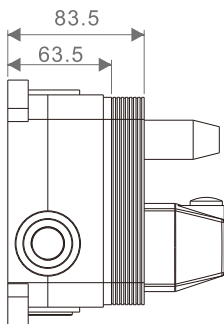

СМЕСИТЕЛЬ ДЛЯ ВАННЫ И ДУША ВСТРАИВАЕМЫЙ

D&K[®]
дизайн и качество

Инструкция по установке и эксплуатации

№ п/п	Наименование	Кол-во
1	Внутренний блок смесителя (2 режима)	1
2	Декоративная накладка	1
3	Флажок дивертора (переключателя с излива на душ)	1
4	Ручка смесителя	1
5	Шестигранный ключ	2
	Винт и заглушка	4
	Заглушка для проверки герметичности	2
6	Инструкция	1

Размеры монтажного блока

Схема подключения смесителя

Плоскость облицовочной плитки
(должна совпадать с линией на
монтажном блоке. Выступающую
часть срезать острым ножом)

№ п/п	Наименование	Кол-во
1	Внутренний блок смесителя	1
2	Декоративная накладка	1
3	Ручка смесителя	1
4	Шестигранный ключ	1
	Винт и заглушка	4
	Заглушка для проверки герметичности	1
5	Инструкция	1

Размеры монтажного блока

Схема подключения смесителя

Плоскость облицовочной плитки
(должна совпадать с линией на
монтажном блоке. Выступающую
часть срезать острым ножом)

№ п/п	Наименование	Кол-во
1	Внутренний блок смесителя (2 режима)	1
2	Декоративная накладка	1
3	Основание маховика	3
4	Маховик смесителя	3
5	Шестигранный ключ	1
	Винт и заглушка	4
	Заглушка для проверки герметичности	2
6	Инструкция	1

Размеры монтажного блока

Схема подключения смесителя

Плоскость облицовочной плитки

№ п/п	Наименование	Кол-во
1	Внутренний блок смесителя	1
2	Декоративная накладка	1
3	Основание маховика	2
4	Маховик смесителя	2
5	Прижимная гайка	1
6	Излив	1
7	Шестигранный ключ	3
	Винт и заглушка	4
	Муфта	1
8	Инструкция	1