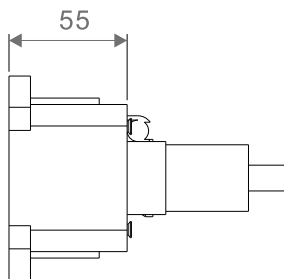

Размеры монтажного блока

Схема подключения смесителя

Плоскость облицовочной плитки
(должна совпадать с линией на
монтажном блоке. Выступающую
часть срезать острым ножом)

№ п/п	Наименование	Кол-во
1	Внутренний блок смесителя	1
2	Декоративная накладка	1
3	Ручка смесителя	1
4	Шестигранный ключ	1
	Винт и заглушка	4
	Заглушка для проверки герметичности	1
5	Инструкция	1

Размеры монтажного блока

Схема подключения смесителя

Плоскость облицовочной плитки
(должна совпадать с линией на
монтажном блоке. Выступающую
часть срезать острым ножом)

№ п/п	Наименование	Кол-во
1	Внутренний блок смесителя (2 режима)	1
2	Декоративная накладка	1
3	Основание маховика	3
4	Маховик смесителя	3
5	Шестигранный ключ	1
	Винт и заглушка	4
	Заглушка для проверки герметичности	2
6	Инструкция	1

Размеры монтажного блока

Схема подключения смесителя

Плоскость облицовочной плитки

№ п/п	Наименование	Кол-во
1	Внутренний блок смесителя	1
2	Декоративная накладка	1
3	Основание маховика	2
4	Маховик смесителя	2
5	Прижимная гайка	1
6	Излив	1
7	Шестигранный ключ	3
	Винт и заглушка	4
	Муфта	1
8	Инструкция	1

Размеры монтажного блока

Схема подключения смесителя

СОВРЕМЕННЫЙ МОНТАЖ

БЫСТРАЯ УСТАНОВКА

ЭКОНОМИЯ ВОДЫ

СМЕСИТЕЛЬ ДЛЯ ВАННЫ И ДУША ВСТРАИВАЕМЫЙ