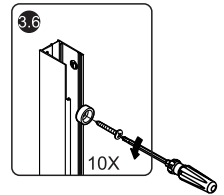

Screwdriver
Schraubendreher
Отвертка

Level
Level
Уровень

Precision knife
Schreibwaren Messer
Канцелярский нож

Silicone
Silikon
Силикон

Drill bits: 1/8", 3/16", 1/4"
*Masonry drill bits
Bohrer: 1/8", 3/16", 1/4"
*für die Steinmauer
Сверла: 1/8", 3/16", 1/4"
*Сверла для каменной стены

Measuring tape
Maßband
Рулетка

Set square
Anschlagwinkel
Угольник

Pencil
Bleistift
Карандаш

Mallet
Mallet
Деревянный молоток

1

2

3

SIZE	X	Y
857	849.5~864.5	849.5~864.5