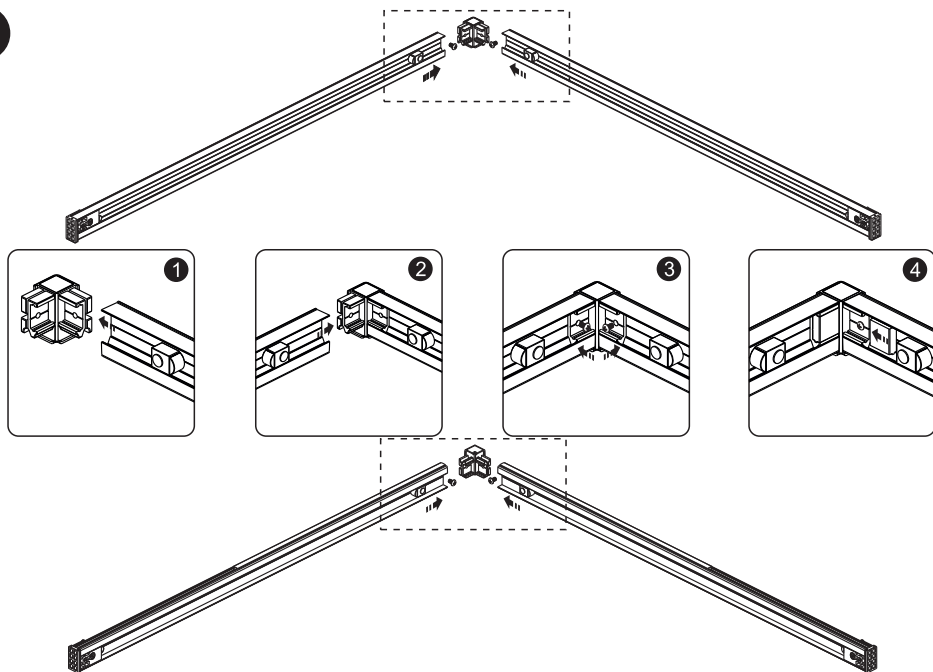

Measuring tape
Maßband
Рулетка

Set square
Anschlagwinkel
Угольник

Pencil
Bleistift
Карандаш

Mallet
Mallet
Деревянный молоток

1

2

3

SIZE	X	Y
857	849.5~864.5	849.5~864.5