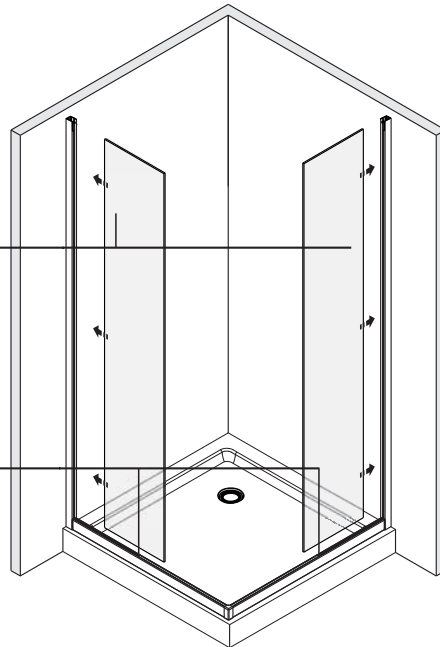

3

SIZE	X	Y
857	849.5~864.5	849.5~864.5

4