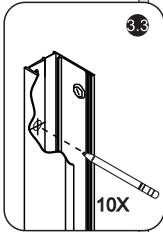

Screwdriver
Schraubendreher
Отвертка

Level
Level
Уровень

Precision knife
Schreibwaren Messer
Канцелярский нож

Silicone
Silikon
Силикон

Drill bits: 1/8", 3/16", 1/4"
*Masonry drill bits
Bohrer: 1/8", 3/16", 1/4"
*für die Steinmauer
Сверла: 1/8", 3/16", 1/4"
*Сверла для каменной стены

Measuring tape
Maßband
Рулетка

Set square
Anschlagwinkel
Угольник

Pencil
Bleistift
Карандаш

Mallet
Mallet
Деревянный молоток

1

2

3

SIZE	X	Y
857	849.5~864.5	849.5~864.5