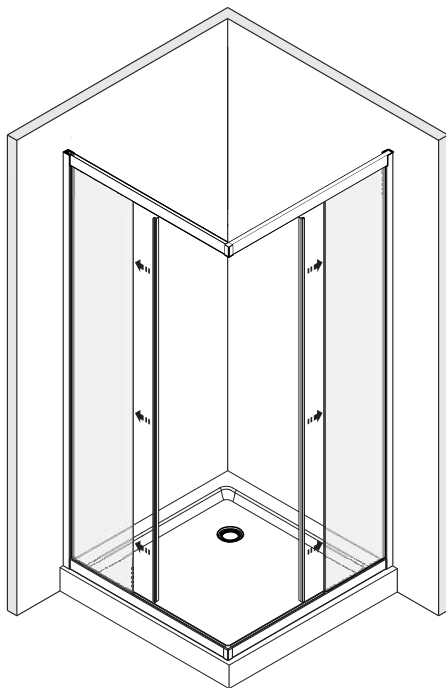

№	Description/Beschreibung/Наименование	pcs Stück шт.
13	Wall profile gasket / Wandprofilichtung / Пристенный уплотнитель	2
14	Handle / Türgriffe / Ручка	2
15	Magnet seal / Magnetischer Dichtung / Магнитный уплотнитель	2
16	Fixed glass / Festverglasung / Боковая панель	2
17	Screw M4x10 / Linsenblechschraube M4x10 / Саморез M4x10	4
18	Profile / Profil / Профиль	4
19	Water-retaining gasket / Wasserabweisend Silikonichtung / Водоотталкивающий силиконовый уплотнитель	4
20	Screw cap / Kopschrauben / Декоративная заглушка	8
21	Gasket / Dichtung / Уплотнитель	4
22	Bottom rail / Untere Rollen / Нижние ролики	4
23	Rail profile / Führungsprofil / Направляющий профиль	2
24	Installation tool / Werkzeug für die Installation / Инструмент для установки	1

4

5

6

7

8

9

10

11