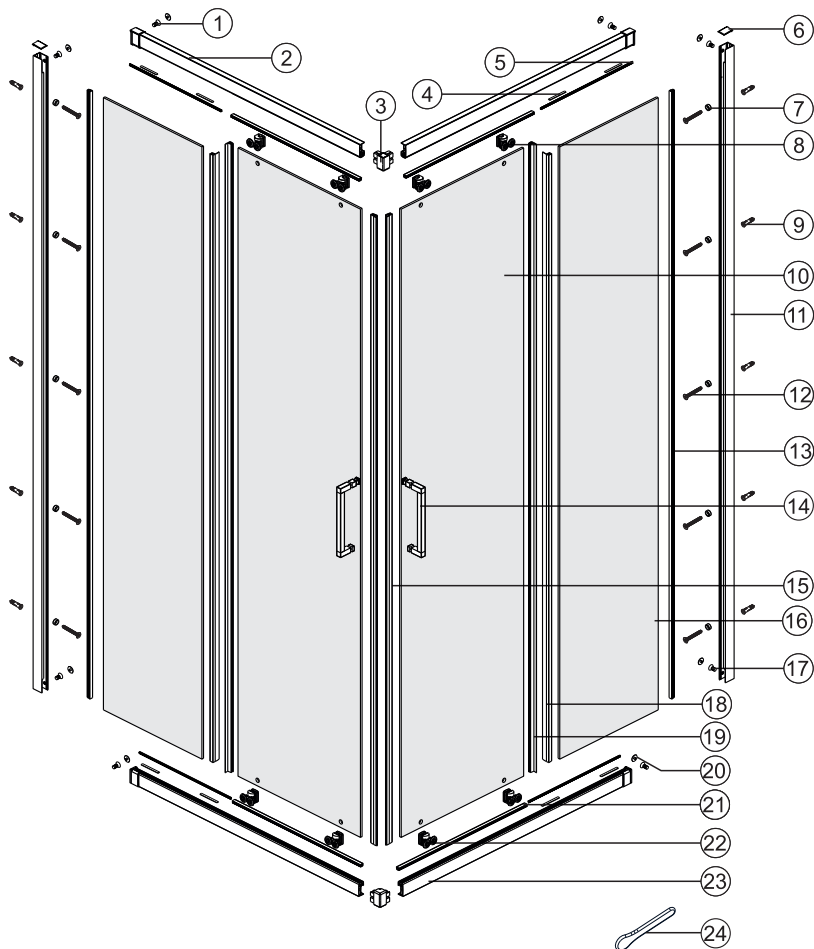

Installation / Montage / В комплект входит

№	Description/Beschreibung/Наименование	pcs Stück шт.
1	Screw M6x18 / Linsenblechschraube M6x18 / Саморез M6x18	4
2	Rail profile / Führungsprofil / Направляющий профиль	2
3	Rail Connector / Schienenverbinder / Соединитель направляющие профилей	2
4	Rail slot spacer / Stopper Rollen / Ограничители роликов	8
5	Squeeze gasket / Klemmprofil / Зажимной уплотнитель	4
6	Profile cap / Stecker Profil / Заглушка профиля	2
7	Screw base / Schraubring / Винтовое кольцо	10
8	Rail profile / Führungsprofil / Направляющий профиль	4
9	Wall anchor / Dübel / Дюбель	10
10	Moving door / Schiebetür / Раздвижная дверь	2
11	Wall profile / Wand-Profil / Пристенный профиль	2
12	Screw ST4x40 / Linsenblechschraube ST4x40 / Саморез ST4x40	10

№	Description/Beschreibung/Наименование	pcs Stück шт.
13	Wall profile gasket / Wandprofilichtung / Пристенный уплотнитель	2
14	Handle / Türgriffe / Ручка	2
15	Magnet seal / Magnetischer Dichtung / Магнитный уплотнитель	2
16	Fixed glass / Festverglasung / Боковая панель	2
17	Screw M4x10 / Linsenblechschraube M4x10 / Саморез M4x10	4
18	Profile / Profil / Профиль	4
19	Water-retaining gasket / Wasserabweisend Silikonichtung / Водоотталкивающий силиконовый уплотнитель	4
20	Screw cap / Kopschrauben / Декоративная заглушка	8
21	Gasket / Dichtung / Уплотнитель	4
22	Bottom rail / Untere Rollen / Нижние ролики	4
23	Rail profile / Führungsprofil / Направляющий профиль	2
24	Installation tool / Werkzeug für die Installation / Инструмент для установки	1