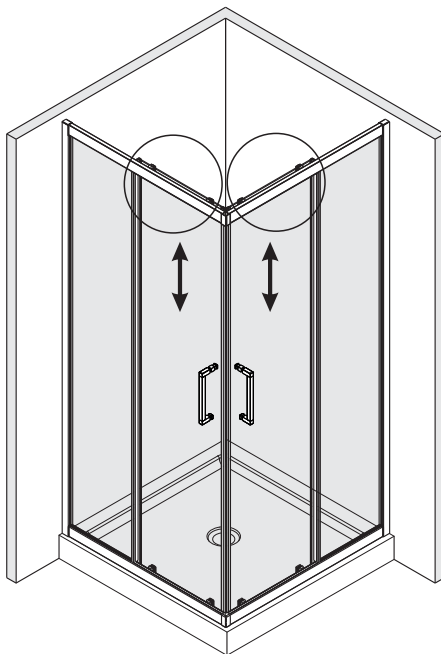

№	Description/Beschreibung/Наименование	pcs Stück шт.
13	Wall profile gasket / Wandprofilichtung / Пристенный уплотнитель	2
14	Handle / Türgriffe / Ручка	2
15	Magnet seal / Magnetischer Dichtung / Магнитный уплотнитель	2
16	Fixed glass / Festverglasung / Боковая панель	2
17	Screw M4x10 / Linsenblechschraube M4x10 / Саморез M4x10	4
18	Profile / Profil / Профиль	4
19	Water-retaining gasket / Wasserabweisend Silikonichtung / Водоотталкивающий силиконовый уплотнитель	4
20	Screw cap / Kopschrauben / Декоративная заглушка	8
21	Gasket / Dichtung / Уплотнитель	4
22	Bottom rail / Untere Rollen / Нижние ролики	4
23	Rail profile / Führungsprofil / Направляющий профиль	2
24	Installation tool / Werkzeug für die Installation / Инструмент для установки	1

4

5

6

7

8

9

10

11