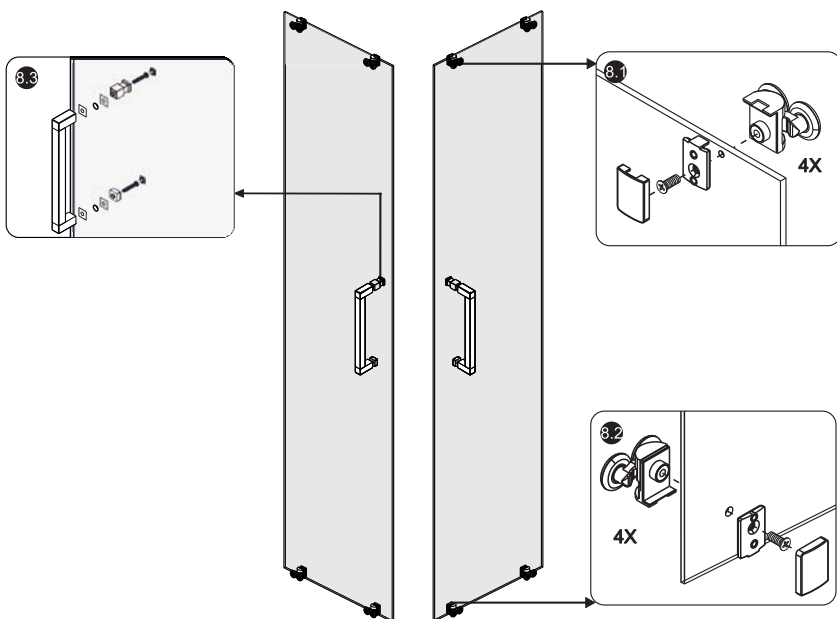

№	Description/Beschreibung/Наименование	pcs Stück шт.
13	Wall profile gasket / Wandprofilichtung / Пристенный уплотнитель	2
14	Handle / Türgriffe / Ручка	2
15	Magnet seal / Magnetischer Dichtung / Магнитный уплотнитель	2
16	Fixed glass / Festverglasung / Боковая панель	2
17	Screw M4x10 / Linsenblechschraube M4x10 / Саморез M4x10	4
18	Profile / Profil / Профиль	4
19	Water-retaining gasket / Wasserabweisend Silikonichtung / Водоотталкивающий силиконовый уплотнитель	4
20	Screw cap / Kopschrauben / Декоративная заглушка	8
21	Gasket / Dichtung / Уплотнитель	4
22	Bottom rail / Untere Rollen / Нижние ролики	4
23	Rail profile / Führungsprofil / Направляющий профиль	2
24	Installation tool / Werkzeug für die Installation / Инструмент для установки	1

4

5

6

7

8

9

10

11