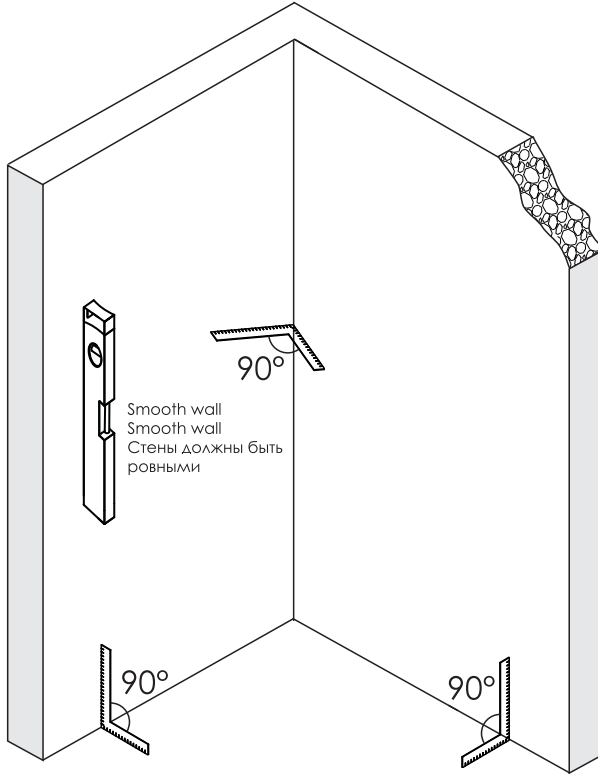

Preparation / Vorbereitung / Подготовка

Tools and materials required / Werkzeuge und Materialien benötigt / Необходимые инструменты и материалы (в комплект не входят)