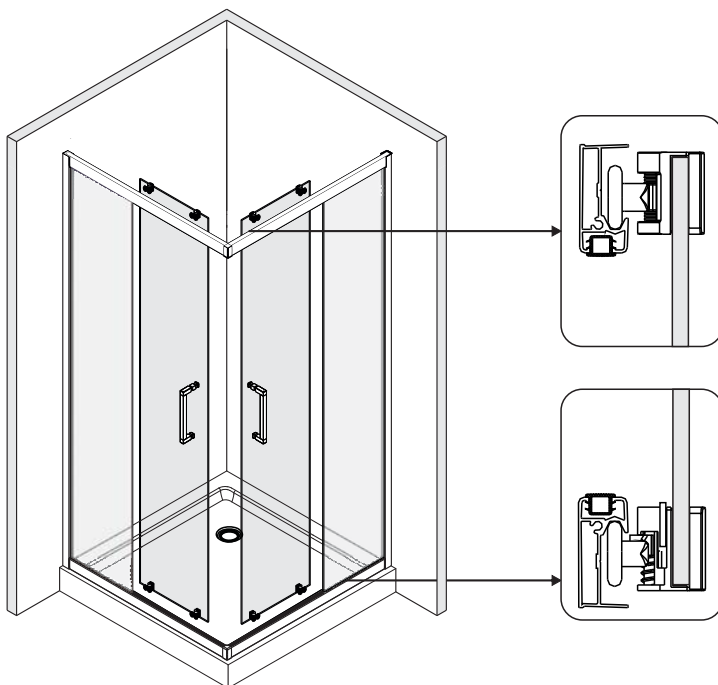

№	Description/Beschreibung/Наименование	pcs Stück шт.
13	Wall profile gasket / Wandprofilichtung / Пристенный уплотнитель	2
14	Handle / Türgriffe / Ручка	2
15	Magnet seal / Magnetischer Dichtung / Магнитный уплотнитель	2
16	Fixed glass / Festverglasung / Боковая панель	2
17	Screw M4x10 / Linsenblechschraube M4x10 / Саморез M4x10	4
18	Profile / Profil / Профиль	4
19	Water-retaining gasket / Wasserabweisend Silikonichtung / Водоотталкивающий силиконовый уплотнитель	4
20	Screw cap / Kopschrauben / Декоративная заглушка	8
21	Gasket / Dichtung / Уплотнитель	4
22	Bottom rail / Untere Rollen / Нижние ролики	4
23	Rail profile / Führungsprofil / Направляющий профиль	2
24	Installation tool / Werkzeug für die Installation / Инструмент для установки	1

4

5

6

7

8

9

10

11