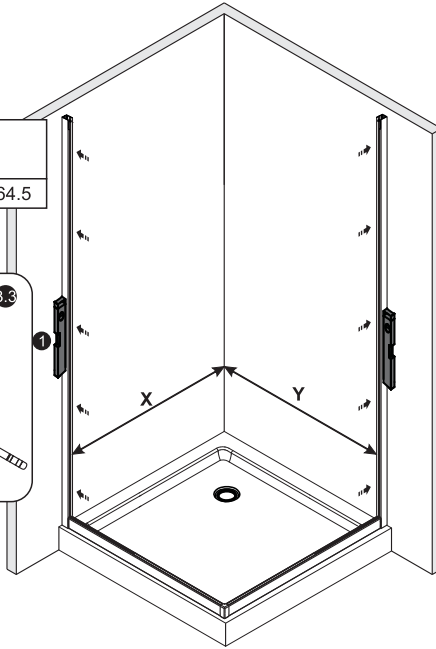

№	Description/Beschreibung/Наименование	pcs Stück шт.
13	Wall profile gasket / Wandprofilichtung / Пристенный уплотнитель	2
14	Handle / Türgriffe / Ручка	2
15	Magnet seal / Magnetischer Dichtung / Магнитный уплотнитель	2
16	Fixed glass / Festverglasung / Боковая панель	2
17	Screw M4x10 / Linsenblechschraube M4x10 / Саморез M4x10	4
18	Profile / Profil / Профиль	4
19	Water-retaining gasket / Wasserabweisend Silikonichtung / Водоотталкивающий силиконовый уплотнитель	4
20	Screw cap / Kopschrauben / Декоративная заглушка	8
21	Gasket / Dichtung / Уплотнитель	4
22	Bottom rail / Untere Rollen / Нижние ролики	4
23	Rail profile / Führungsprofil / Направляющий профиль	2
24	Installation tool / Werkzeug für die Installation / Инструмент для установки	1

Measuring tape
Maßband
Рулетка

Set square
Anschlagwinkel
Угольник

Pencil
Bleistift
Карандаш

Mallet
Mallet
Деревянный молоток

1

2

3

SIZE	X	Y
857	849.5~864.5	849.5~864.5