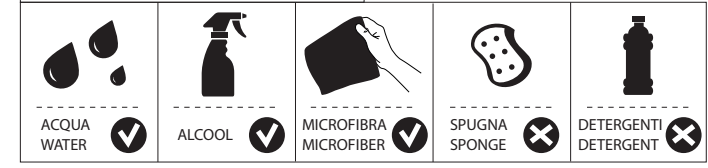

Per limitare la temperatura estrarre il limitatore e riposizionarlo nella posizione che si desidera
Extract the limiter and put it in correct position to limit temperature

8

9

7

NOBILIS®
The Best Technology for Water

ACQUAVIVA

VV103130

ACQUARIO

AC103130

www.grupponobili.it

PRIMA DI INIZIARE / BEFORE STARTING

PULIZIA / CLEANING

IISTRV103130#---STD