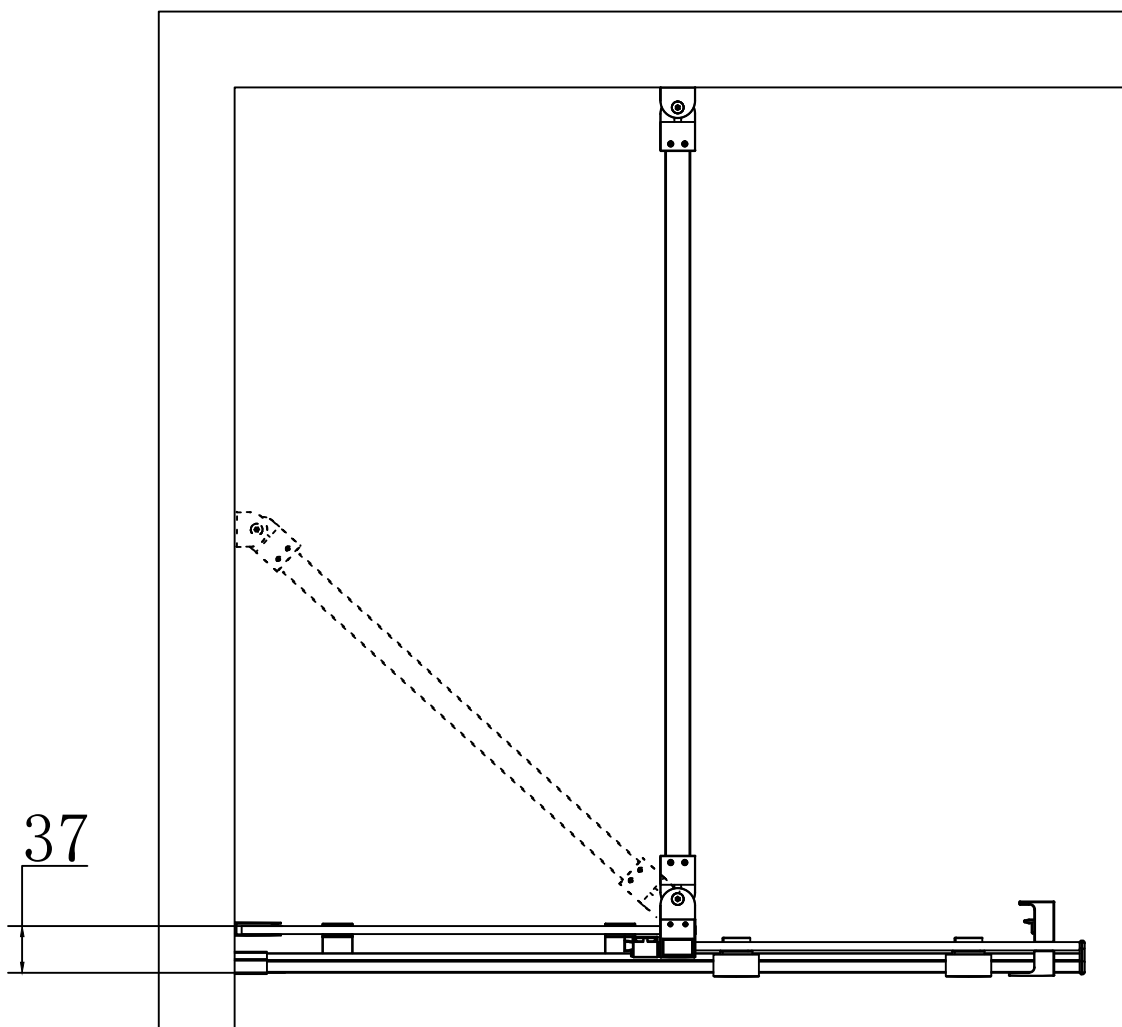

RGW SC-46

Условный размер(мм)	Размер с диапазоном регулировок, А(мм)
900x1500	885-900
1000x1500	985-1000
1100x1500	1085-1100
1200x1500	1185-1200

Ø6

№	Изображение		Количество	
1			1 шт.	
2		Ø6	5 шт.	
3			3 шт.	
4		ST3. 9X35	5 шт.	
5			1 шт.	
6			1 шт.	
7			1 шт.	
8			1 шт.	
9			2 шт.	
10		L/R	2 шт.	
11			1 шт.	
12		M4X10	2 шт.	
13		L/R	2 шт.	
14			2 шт.	
15			1 шт.	
16			1 шт.	

№	Изображение		Количество	
17			1 шт.	
18			1 шт.	
19			1 шт.	
20			1 шт.	
21			1 шт.	
22			1 шт.	
23			1 шт.	
24		M4	1 шт.	
25		M3	2 шт.	
26		M2.5	1 шт.	
27		M2	1 шт.	

Возможность установки штанги под нужным Вам углом